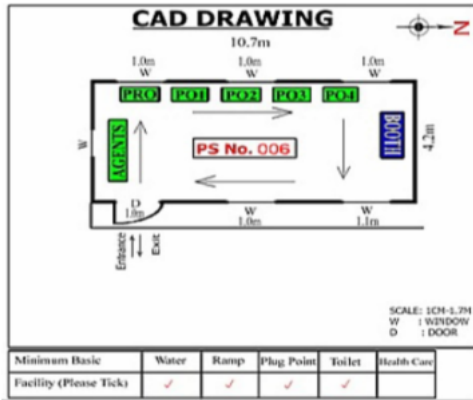

Cad View

Key MAP View