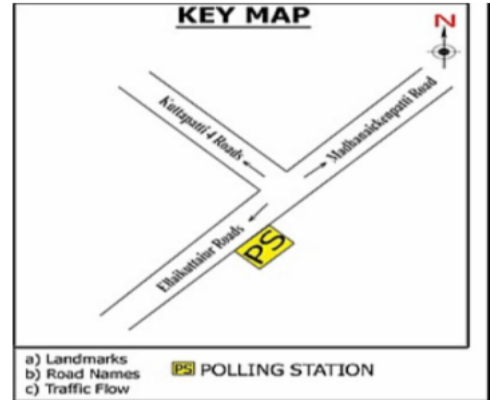

Cad View

Key MAP View