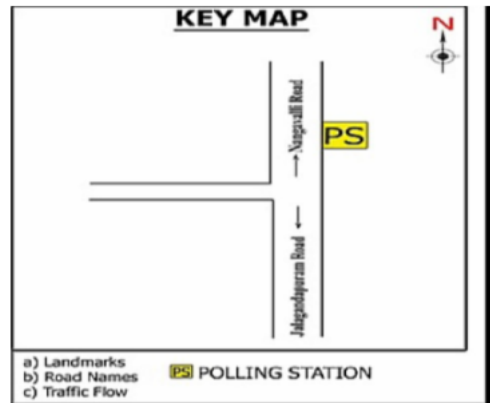

Cad View

Key MAP View