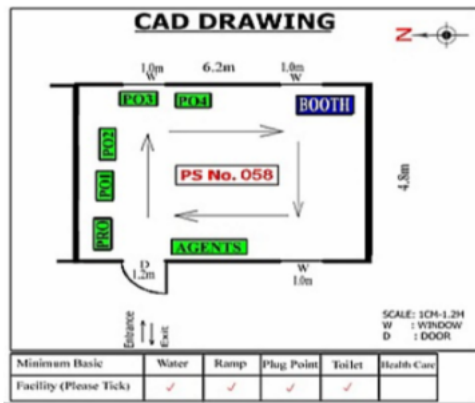

Cad View

Key MAP View