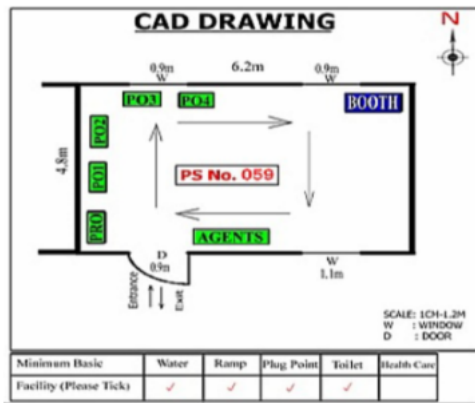

Cad View

Key MAP View