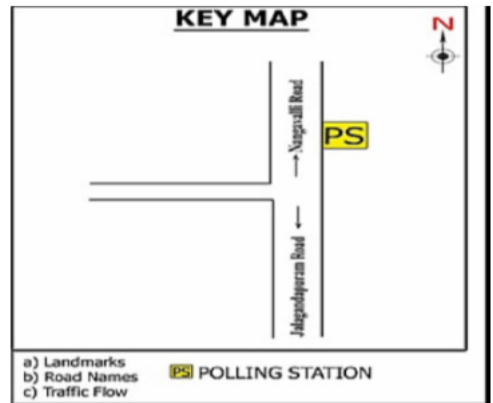

Cad View

Key MAP View