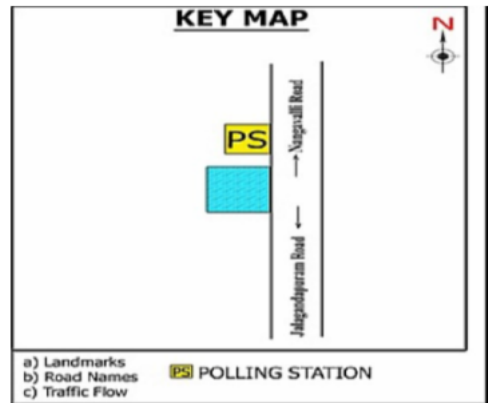

கையொப்பம்

Nazri Naksha

Google Map View

Polling Station Building Front View

Polling Station Front View

Cad View

Key MAP View

| | | | | | |
|---|----------------------------------|---|----------------------------------|---|----------------------------------|
| 1 பெயர் : வள்ளியம்மாள் தாயின் பெயர் : வீரம்மாள் வீட்டு எண் : 1-69 வயது : 68 பாலினம் : பெண் | RMK0461012 Photo is available | # 2 பெயர் : சின்னத்தாயி கணவர் பெயர் : முருகேசன் வீட்டு எண் : 2 வயது : 62 பாலினம் : பெண் | RMK0598078 Photo is available | 3 பெயர் : பொன்னம்மாள் தந்தை பெயர் : பெருமாள் வீட்டு எண் : 2 வயது : 56 பாலினம் : பெண் | FNQ3720042 Photo is available |
| 4 பெயர் : முருகேசன் தந்தை பெயர் : சின்ன இருசாகவுண்டர் வீட்டு எண் : 2 வயது : 53 பாலினம் : ஆண் | RMK0598466 Photo is available | 5 பெயர் : மாரியம்மாள் தந்தை பெயர் : தாசகவுண்டர் வீட்டு எண் : 2 வயது : 41 பாலினம் : பெண் | RMK0598086 Photo is available | 6 பெயர் : அம்பிகாபதி தந்தை பெயர் : குட்டியப்பன் வீட்டு எண் : 2 வயது : 38 பாலினம் : ஆண் | RMK0598268 Photo is available |
| 7 பெயர் : பெருமாள் தந்தை பெயர் : குருநாதன் வீட்டு எண் : 2 வயது : 34 பாலினம் : ஆண் | RMK0598474 Photo is available | 8 பெயர் : ராஜாமணி கணவர் பெயர் : வேலு வீட்டு எண் : 2-3 வயது : 31 பாலினம் : பெண் | RMK0461020 Photo is available | 9 பெயர் : காமாட்சி கணவர் பெயர் : அண்ணாமலை வீட்டு எண் : 2-5-3 வயது : 75 பாலினம் : பெண் | RMK1411834 Photo is available |
| 10 பெயர் : பழனியம்மாள் கணவர் பெயர் : ஏழுமலை வீட்டு எண் : 2-5-60 வயது : 47 பாலினம் : பெண் | RMK0461038 Photo is available | 11 பெயர் : கோகிலா கணவர் பெயர் : சூமார் வீட்டு எண் : 2-62-2 வயது : 38 பாலினம் : பெண் | RMK0249680 Photo is available | 12 பெயர் : ஈஸ்வரி கணவர் பெயர் : தர்மராஜ் வீட்டு எண் : 2/69 வயது : 39 பாலினம் : பெண் | RMK0335661 Photo is available |
| 13 பெயர் : சூமார் தந்தை பெயர் : மாரியப்பன் வீட்டு எண் : 2-69-2 வயது : 44 பாலினம் : ஆண் | RMK0015768 Photo is available | 14 பெயர் : பிரகாஷ் தந்தை பெயர் : ராஜி வீட்டு எண் : 2-69-2 வயது : 29 பாலினம் : ஆண் | RMK2187615 Photo is available | 15 பெயர் : இந்துமதி கணவர் பெயர் : பிரகாஷ் வீட்டு எண் : 2/69/2 வயது : 24 பாலினம் : பெண் | RMK2414837 Photo is available |
| S 16 பெயர் : நித்யா கணவர் பெயர் : முருகேசன் வீட்டு எண் : 2-93 வயது : 31 பாலினம் : பெண் | RMK0598425 Photo is available | 17 பெயர் : சுரேஷ் தந்தை பெயர் : மாதையன் வீட்டு எண் : 2/100 வயது : 22 பாலினம் : ஆண் | RMK2497782 Photo is available | 18 பெயர் : கோவிந்தன் தந்தை பெயர் : சின்னக்கவுண்டர் வீட்டு எண் : 2-115 வயது : 57 பாலினம் : ஆண் | RMK0461046 Photo is available |
| 19 பெயர் : மணி கணவர் பெயர் : கோவிந்தன் வீட்டு எண் : 2-142 வயது : 45 பாலினம் : பெண் | RMK0373860 Photo is available | 20 பெயர் : சித்துருகவுண்டர் தந்தை பெயர் : சின்னுசாமி வீட்டு எண் : 2-153 வயது : 38 பாலினம் : ஆண் | FNQ3815271 Photo is available | 21 பெயர் : வருணன் தந்தை பெயர் : இருசாகவுண்டர் வீட்டு எண் : 2-153-1 வயது : 58 பாலினம் : ஆண் | FNQ2659035 Photo is available |
| 22 பெயர் : மயிலா கணவர் பெயர் : வருணன் வீட்டு எண் : 2-153-1 வயது : 54 பாலினம் : பெண் | FNQ2659043 Photo is available | 23 பெயர் : தனபால் தந்தை பெயர் : மாணிக்கம் வீட்டு எண் : 2-176 வயது : 33 பாலினம் : ஆண் | RMK0598490 Photo is available | 24 பெயர் : சாந்தி கணவர் பெயர் : ஏழுமலை வீட்டு எண் : 2-209-1 வயது : 40 பாலினம் : பெண் | RMK0461061 Photo is available |
| S 25 பெயர் : ராமாயி கணவர் பெயர் : ராமசாமி வீட்டு எண் : 2/223 வயது : 41 பாலினம் : பெண் | RMK0336016 Photo is available | 26 பெயர் : சூப்பாயி கணவர் பெயர் : பழனிமலை வீட்டு எண் : 2-246 வயது : 79 பாலினம் : பெண் | FNQ2659126 Photo is available | 27 பெயர் : சினேகா கணவர் பெயர் : மணி மணி வீட்டு எண் : 2/248 வயது : 28 பாலினம் : பெண் | RMK1167675 Photo is available |
| 28 பெயர் : மாரியப்பன் தந்தை பெயர் : பெருமாள் வீட்டு எண் : 2-401 வயது : 71 பாலினம் : ஆண் | RMK1411842 Photo is available | 29 பெயர் : ஆயாபிள்ளை கணவர் பெயர் : மாரியப்பன் வீட்டு எண் : 2-401 வயது : 67 பாலினம் : பெண் | RMK1411859 Photo is available | 30 பெயர் : மாரியப்பன் தந்தை பெயர் : பெரியண்ணன் வீட்டு எண் : 2/401 வயது : 52 பாலினம் : ஆண் | RMK2199933 Photo is available |