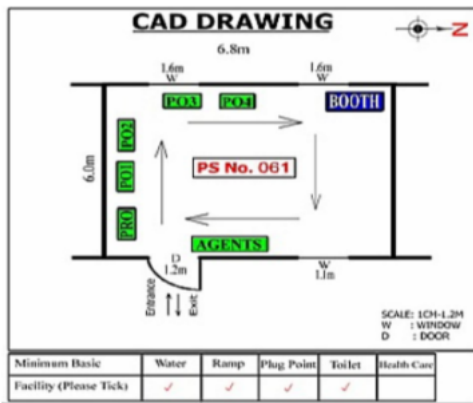

கையொப்பம்

Nazri Naksha

Google Map View

Polling Station Building Front View

Polling Station Front View

Cad View

Key MAP View

| | | | | | |
|---|----------------------------------|---|----------------------------------|---|----------------------------------|
| 1 பெயர் : வள்ளியம்மாள் தாயின் பெயர் : வீரம்மாள் வீட்டு எண் : 1-69 வயது : 68 பாலினம் : பெண் | RMK0461012 Photo is available | # 2 பெயர் : சின்னத்தாயி கணவர் பெயர் : முருகேசன் வீட்டு எண் : 2 வயது : 62 பாலினம் : பெண் | RMK0598078 Photo is available | 3 பெயர் : பொன்னம்மாள் தந்தை பெயர் : பெருமாள் வீட்டு எண் : 2 வயது : 56 பாலினம் : பெண் | FNQ3720042 Photo is available |
| 4 பெயர் : முருகேசன் தந்தை பெயர் : சின்ன இருசாகவுண்டர் வீட்டு எண் : 2 வயது : 53 பாலினம் : ஆண் | RMK0598466 Photo is available | 5 பெயர் : மாரியம்மாள் தந்தை பெயர் : தாசகவுண்டர் வீட்டு எண் : 2 வயது : 41 பாலினம் : பெண் | RMK0598086 Photo is available | 6 பெயர் : அம்பிகாபதி தந்தை பெயர் : குட்டியப்பன் வீட்டு எண் : 2 வயது : 38 பாலினம் : ஆண் | RMK0598268 Photo is available |
| 7 பெயர் : பெருமாள் தந்தை பெயர் : குருநாதன் வீட்டு எண் : 2 வயது : 34 பாலினம் : ஆண் | RMK0598474 Photo is available | 8 பெயர் : ராஜாமணி கணவர் பெயர் : வேலு வீட்டு எண் : 2-3 வயது : 31 பாலினம் : பெண் | RMK0461020 Photo is available | 9 பெயர் : காமாட்சி கணவர் பெயர் : அண்ணாமலை வீட்டு எண் : 2-5-3 வயது : 75 பாலினம் : பெண் | RMK1411834 Photo is available |
| 10 பெயர் : பழனியம்மாள் கணவர் பெயர் : ஏழுமலை வீட்டு எண் : 2-5-60 வயது : 47 பாலினம் : பெண் | RMK0461038 Photo is available | 11 பெயர் : கோகிலா கணவர் பெயர் : சூமார் வீட்டு எண் : 2-62-2 வயது : 38 பாலினம் : பெண் | RMK0249680 Photo is available | 12 பெயர் : ஈஸ்வரி கணவர் பெயர் : தர்மராஜ் வீட்டு எண் : 2/69 வயது : 39 பாலினம் : பெண் | RMK0335661 Photo is available |
| 13 பெயர் : சூமார் தந்தை பெயர் : மாரியப்பன் வீட்டு எண் : 2-69-2 வயது : 44 பாலினம் : ஆண் | RMK0015768 Photo is available | 14 பெயர் : பிரகாஷ் தந்தை பெயர் : ராஜி வீட்டு எண் : 2-69-2 வயது : 29 பாலினம் : ஆண் | RMK2187615 Photo is available | 15 பெயர் : இந்துமதி கணவர் பெயர் : பிரகாஷ் வீட்டு எண் : 2/69/2 வயது : 24 பாலினம் : பெண் | RMK2414837 Photo is available |
| S 16 பெயர் : நித்யா கணவர் பெயர் : முருகேசன் வீட்டு எண் : 2-93 வயது : 31 பாலினம் : பெண் | RMK0598425 Photo is available | 17 பெயர் : சுரேஷ் தந்தை பெயர் : மாதையன் வீட்டு எண் : 2/100 வயது : 22 பாலினம் : ஆண் | RMK2497782 Photo is available | 18 பெயர் : கோவிந்தன் தந்தை பெயர் : சின்னக்கவுண்டர் வீட்டு எண் : 2-115 வயது : 57 பாலினம் : ஆண் | RMK0461046 Photo is available |
| 19 பெயர் : மணி கணவர் பெயர் : கோவிந்தன் வீட்டு எண் : 2-142 வயது : 45 பாலினம் : பெண் | RMK0373860 Photo is available | 20 பெயர் : சித்துருகவுண்டர் தந்தை பெயர் : சின்னுசாமி வீட்டு எண் : 2-153 வயது : 38 பாலினம் : ஆண் | FNQ3815271 Photo is available | 21 பெயர் : வருணன் தந்தை பெயர் : இருசாகவுண்டர் வீட்டு எண் : 2-153-1 வயது : 58 பாலினம் : ஆண் | FNQ2659035 Photo is available |
| 22 பெயர் : மயிலா கணவர் பெயர் : வருணன் வீட்டு எண் : 2-153-1 வயது : 54 பாலினம் : பெண் | FNQ2659043 Photo is available | 23 பெயர் : தனபால் தந்தை பெயர் : மாணிக்கம் வீட்டு எண் : 2-176 வயது : 33 பாலினம் : ஆண் | RMK0598490 Photo is available | 24 பெயர் : சாந்தி கணவர் பெயர் : ஏழுமலை வீட்டு எண் : 2-209-1 வயது : 40 பாலினம் : பெண் | RMK0461061 Photo is available |
| S 25 பெயர் : ராமாயி கணவர் பெயர் : ராமசாமி வீட்டு எண் : 2/223 வயது : 41 பாலினம் : பெண் | RMK0336016 Photo is available | 26 பெயர் : சூப்பாயி கணவர் பெயர் : பழனிமலை வீட்டு எண் : 2-246 வயது : 79 பாலினம் : பெண் | FNQ2659126 Photo is available | 27 பெயர் : சினேகா கணவர் பெயர் : மணி மணி வீட்டு எண் : 2/248 வயது : 28 பாலினம் : பெண் | RMK1167675 Photo is available |
| 28 பெயர் : மாரியப்பன் தந்தை பெயர் : பெருமாள் வீட்டு எண் : 2-401 வயது : 71 பாலினம் : ஆண் | RMK1411842 Photo is available | 29 பெயர் : ஆயாபிள்ளை கணவர் பெயர் : மாரியப்பன் வீட்டு எண் : 2-401 வயது : 67 பாலினம் : பெண் | RMK1411859 Photo is available | 30 பெயர் : மாரியப்பன் தந்தை பெயர் : பெரியண்ணன் வீட்டு எண் : 2/401 வயது : 52 பாலினம் : ஆண் | RMK2199933 Photo is available |