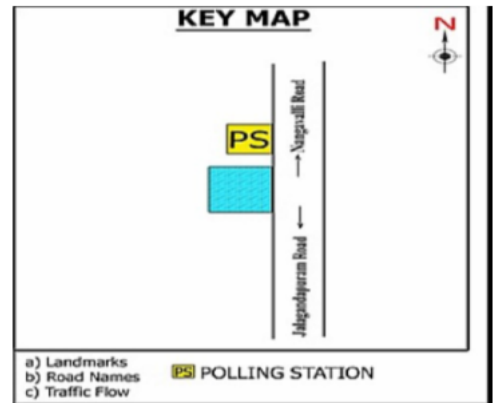

Cad View

Key MAP View