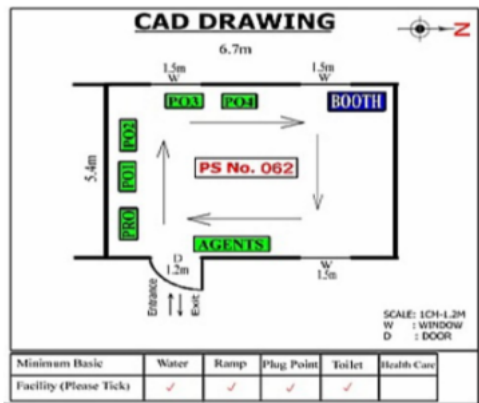

Cad View

Key MAP View