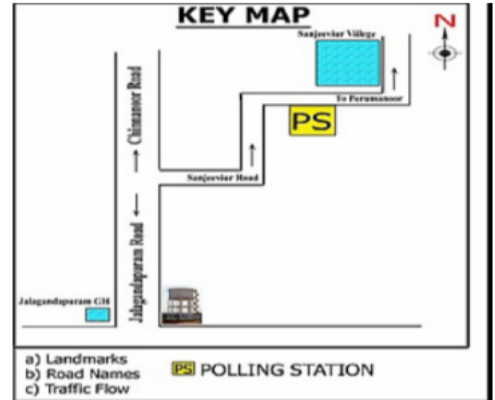

Cad View

Key MAP View