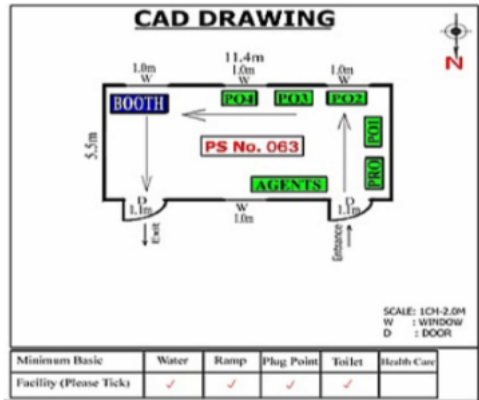

Cad View

Key MAP View