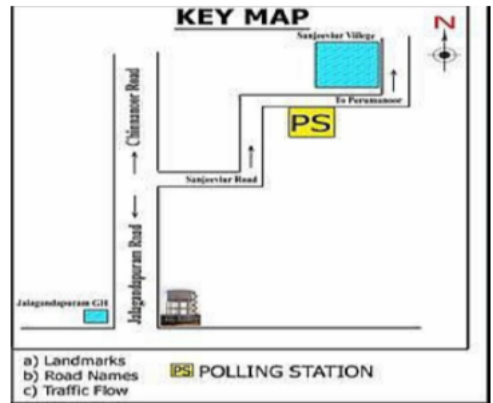

Cad View

Key MAP View