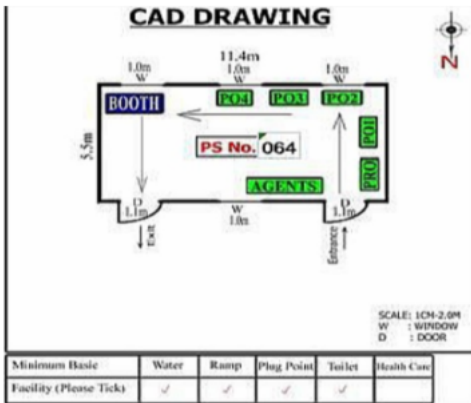

Cad View

Key MAP View