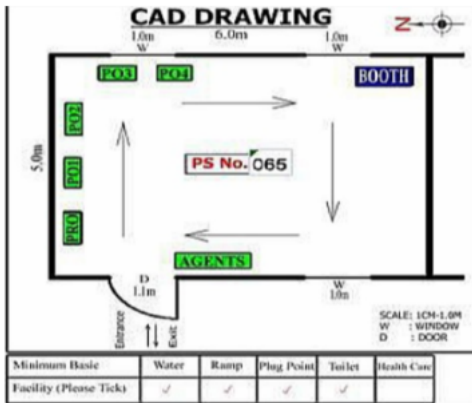

Cad View

Key MAP View