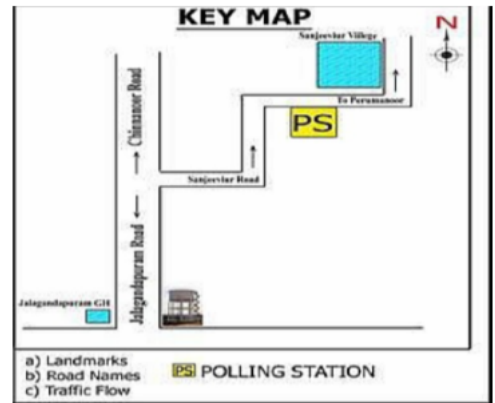

Cad View

Key MAP View