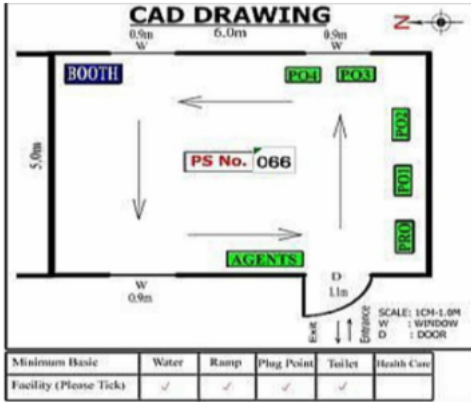

Cad View

Key MAP View