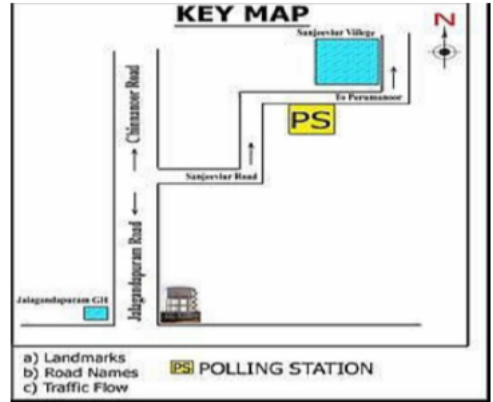

Cad View

Key MAP View