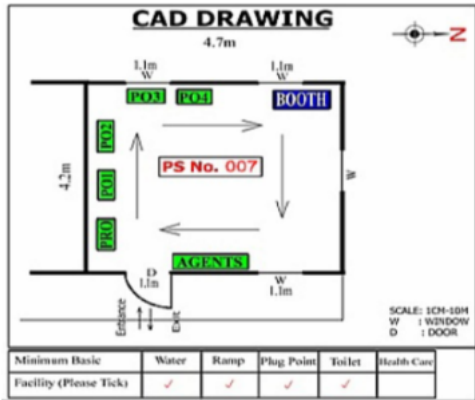

Cad View

Key MAP View