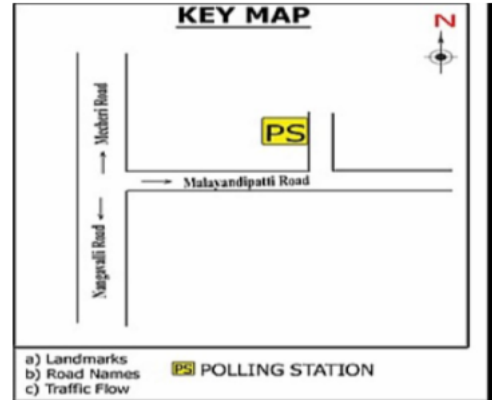

Cad View

Key MAP View