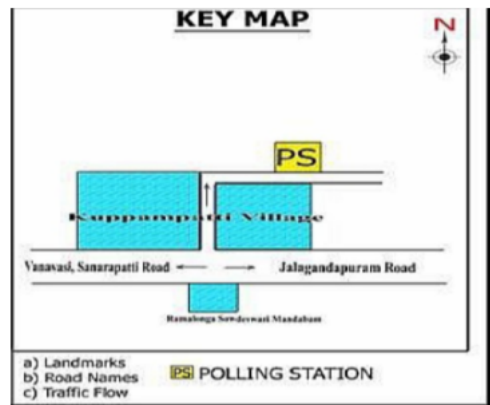

Cad View

Key MAP View