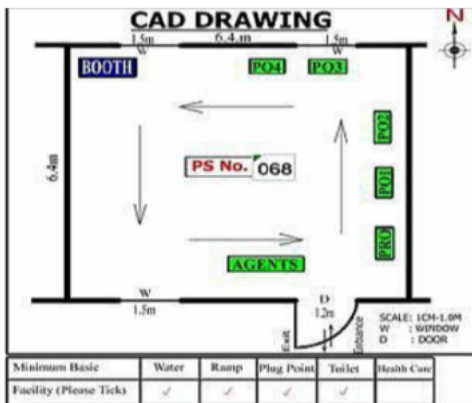

Cad View

Key MAP View