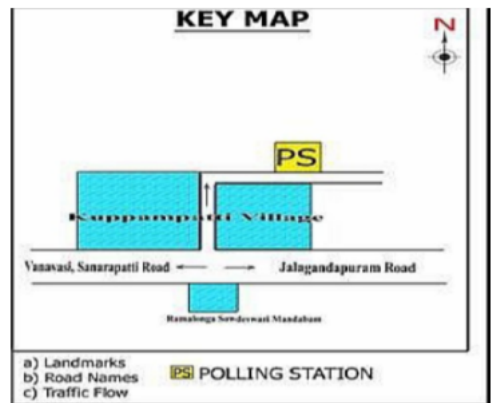

Cad View

Key MAP View