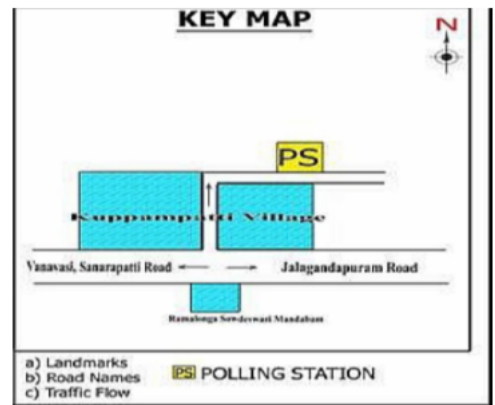

Cad View

Key MAP View