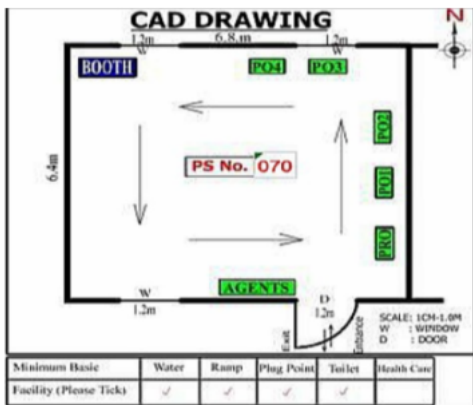

Cad View

Key MAP View