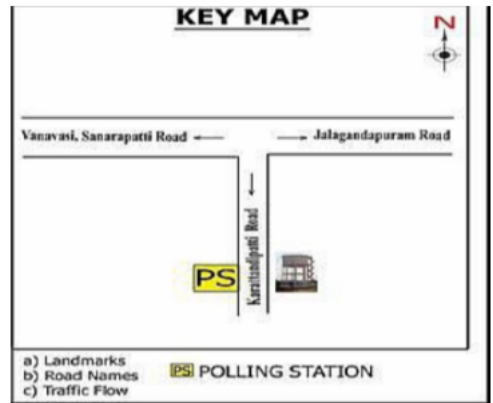

Cad View

Key MAP View