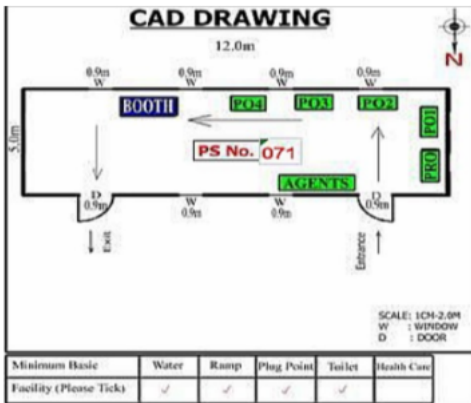

Cad View

Key MAP View