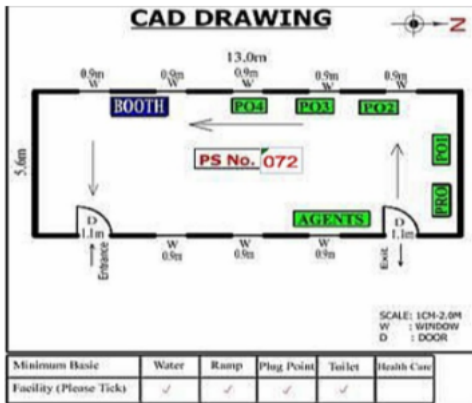

Cad View

Key MAP View