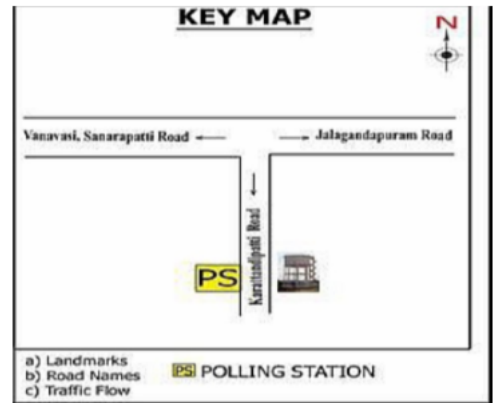

Cad View

Key MAP View