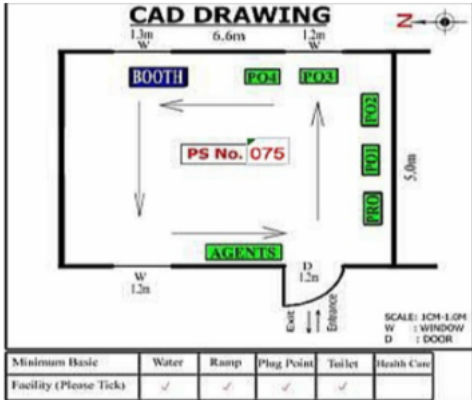

Cad View

Key MAP View