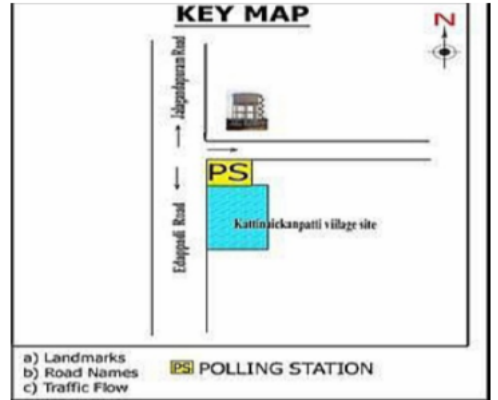

Cad View

Key MAP View