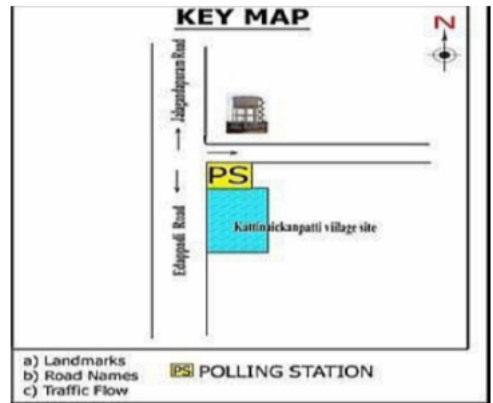

Key MAP View