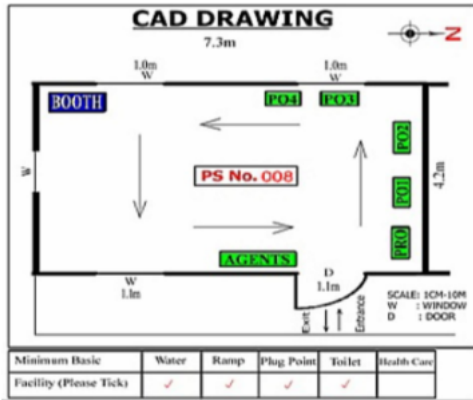

Cad View

Key MAP View