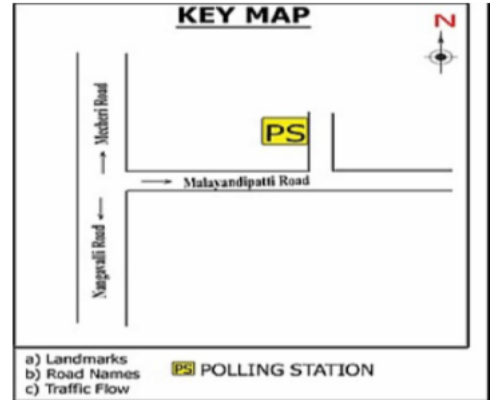

Cad View

Key MAP View