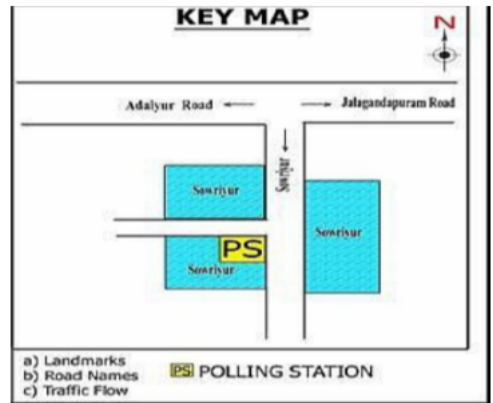

Cad View

Key MAP View