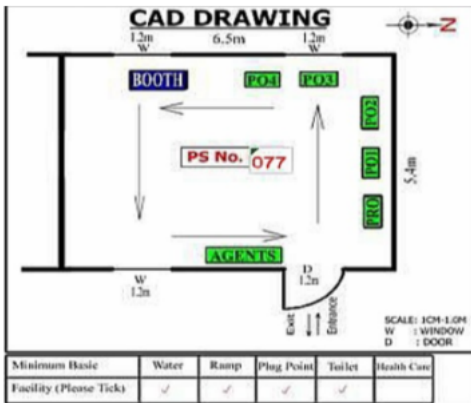

Cad View

Key MAP View