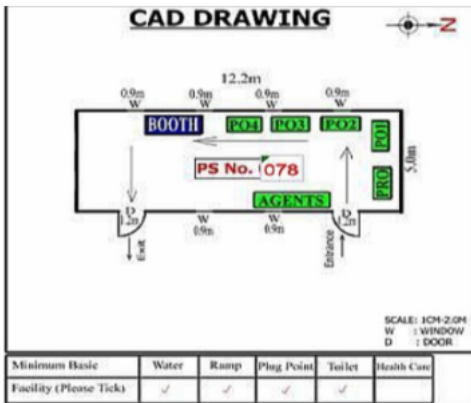

Google Map View

Polling Station Building Front View

Polling Station Front View

Cad View

Key MAP View

1	RMK0337907	பெயர் : அண்ணமலை கணவர் பெயர்: சுந்தர்ராஜன் வீட்டு எண் : 1 வயது : 77 பாலினம் : பெண்	Photo is available	2	RMK1039213	பெயர் : செல்வரமணன் தந்தை பெயர்: மாணிக்கம் வீட்டு எண் : 1-5-71 வயது : 28 பாலினம் : ஆண்	Photo is available	3	RMK0337956	பெயர் : சத்தியராணி கணவர் பெயர்: வெங்கடேசன் வீட்டு எண் : 1/34 வயது : 40 பாலினம் : பெண்	Photo is available
4	RMK2244150	பெயர் : ராணி தந்தை பெயர்: வெங்கடாசலம் வீட்டு எண் : 1-45 வயது : 24 பாலினம் : பெண்	Photo is available	5	RMK0338004	பெயர் : ராஜேஸ்வரி தந்தை பெயர்: சின்னக்கண்ணு வீட்டு எண் : 1-109 வயது : 45 பாலினம் : ஆண்	Photo is available	6	RMK1233527	பெயர் : விஜய் தந்தை பெயர்: வெங்கடாஜலம் வீட்டு எண் : 1-145 வயது : 26 பாலினம் : ஆண்	Photo is available
7	RMK1233535	பெயர் : அஜீத் தாயின் பெயர்: சாந்தி வீட்டு எண் : 1/145 வயது : 25 பாலினம் : ஆண்	Photo is available	8	RMK0701300	பெயர் : மகரதம் கணவர் பெயர்: சாமிநாதன் வீட்டு எண் : 2-11-4 வயது : 76 பாலினம் : பெண்	Photo is available	9	RMK1280890	பெயர் : கண்ணன் தந்தை பெயர்: பழனியப்பன் வீட்டு எண் : 3/6 வயது : 43 பாலினம் : ஆண்	Photo is available
10	SCF0441444	பெயர் : நித்தியா கணவர் பெயர்: சுரேஷ் வீட்டு எண் : 3/45 வயது : 38 பாலினம் : பெண்	Photo is available	11	RMK2626893	பெயர் : பச்சியம்மாள் கணவர் பெயர்: ராமு வீட்டு எண் : 3-45 வயது : 37 பாலினம் : பெண்	Photo is available	12	RMK2310605	பெயர் : நந்தினி கணவர் பெயர்: காளியப்பன் வீட்டு எண் : 3-45 வயது : 28 பாலினம் : பெண்	Photo is available
13	RMK1440205	பெயர் : தங்கவேலு தந்தை பெயர்: கருமலைக்கவுண்டர் வீட்டு எண் : 3/133 வயது : 54 பாலினம் : ஆண்	Photo is available	14	FNQ2689677	பெயர் : சுகவனேஸ்வரி கணவர் பெயர்: தங்கவேல் வீட்டு எண் : 3/133 வயது : 45 பாலினம் : பெண்	Photo is available	15	RMK1004233	பெயர் : தினேஷ் பாபு தந்தை பெயர்: வேணுகோபால் வீட்டு எண் : 3-136 வயது : 28 பாலினம் : ஆண்	Photo is available
16	RMK2201085	பெயர் : வசந்தா தந்தை பெயர்: கோவிந்தராஜ் வீட்டு எண் : 3/149 வயது : 48 பாலினம் : ஆண்	Photo is available	17	FNQ3727443	பெயர் : சமதி தந்தை பெயர்: சித்திராஜ் வீட்டு எண் : 3-170 வயது : 43 பாலினம் : பெண்	Photo is available	18	RMK2367290	பெயர் : சத்யா கார்த்திக் கணவர் பெயர்: கார்த்திக் வீட்டு எண் : 3-313/ஏ வயது : 31 பாலினம் : பெண்	Photo is available
19	RMK0337915	பெயர் : சின்னத்தாயி கணவர் பெயர்: பெரியதம்பி வீட்டு எண் : 4 வயது : 64 பாலினம் : பெண்	Photo is available	20	RMK2243863	பெயர் : கீர்த்திகா தந்தை பெயர்: கோபால் வீட்டு எண் : 4/5 வயது : 24 பாலினம் : பெண்	Photo is available	21	RMK2310688	பெயர் : ரதியா தந்தை பெயர்: வெங்கடாசலம் வீட்டு எண் : 4/7 வயது : 25 பாலினம் : பெண்	Photo is available
22	RMK0263095	பெயர் : மாரியப்பன் தந்தை பெயர்: பெருமாள் வீட்டு எண் : 4/8 வயது : 50 பாலினம் : ஆண்	Photo is available	23	RMK2275642	பெயர் : சந்தோஷ் குமார் தந்தை பெயர்: மாரியப்பன் வீட்டு எண் : 4/8 வயது : 26 பாலினம் : ஆண்	Photo is available	24	RMK2519866	பெயர் : நந்தினி மா தந்தை பெயர்: மாரியப்பன் .பெ வீட்டு எண் : 4/8 வயது : 21 பாலினம் : பெண்	Photo is available
25	RMK1039239	பெயர் : ஸ்ரீதேவி கணவர் பெயர்: மோகன் வீட்டு எண் : 4-15 வயது : 28 பாலினம் : பெண்	Photo is available	26	RMK2275477	பெயர் : கீதாஞ்சலி கணவர் பெயர்: ஜெயராஜ் வீட்டு எண் : 4-15 வயது : 23 பாலினம் : பெண்	Photo is available	27	RMK2416550	பெயர் : சிவக்குமார் கோ தந்தை பெயர்: கோபால் வீட்டு எண் : 4/26 வயது : 21 பாலினம் : ஆண்	Photo is available
28	RMK2243772	பெயர் : சதீஷ் தந்தை பெயர்: ராஜா வீட்டு எண் : 4/27 வயது : 24 பாலினம் : ஆண்	Photo is available	29	RMK0842468	பெயர் : பிரகாஷ் தந்தை பெயர்: ராஜா வீட்டு எண் : 4-28 வயது : 30 பாலினம் : ஆண்	Photo is available	30	RMK1170786	பெயர் : பிருந்தா தந்தை பெயர்: ராஜா வீட்டு எண் : 4/28 வயது : 26 பாலினம் : பெண்	Photo is available