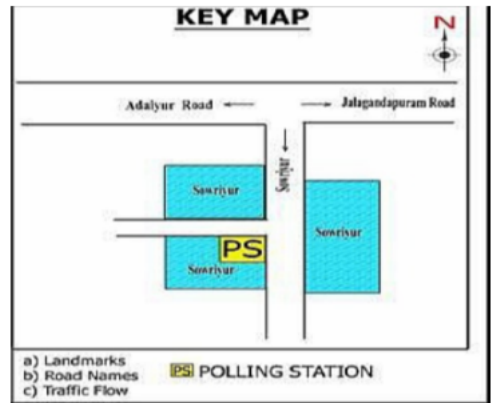

Google Map View

Polling Station Building Front View

Polling Station Front View

Cad View

Key MAP View

1	RMK0337907	பெயர் : அண்ணமலை கணவர் பெயர்: சுந்தர்ராஜன் வீட்டு எண் : 1 வயது : 77 பாலினம் : பெண்	Photo is available	2	RMK1039213	பெயர் : செல்வரமணன் தந்தை பெயர்: மாணிக்கம் வீட்டு எண் : 1-5-71 வயது : 28 பாலினம் : ஆண்	Photo is available	3	RMK0337956	பெயர் : சத்தியராணி கணவர் பெயர்: வெங்கடேசன் வீட்டு எண் : 1/34 வயது : 40 பாலினம் : பெண்	Photo is available
4	RMK2244150	பெயர் : ராணி தந்தை பெயர்: வெங்கடாசலம் வீட்டு எண் : 1-45 வயது : 24 பாலினம் : பெண்	Photo is available	5	RMK0338004	பெயர் : ராஜேஸ்வரி தந்தை பெயர்: சின்னக்கண்ணு வீட்டு எண் : 1-109 வயது : 45 பாலினம் : ஆண்	Photo is available	6	RMK1233527	பெயர் : விஜய் தந்தை பெயர்: வெங்கடாஜலம் வீட்டு எண் : 1-145 வயது : 26 பாலினம் : ஆண்	Photo is available
7	RMK1233535	பெயர் : அஜீத் தாயின் பெயர்: சாந்தி வீட்டு எண் : 1/145 வயது : 25 பாலினம் : ஆண்	Photo is available	8	RMK0701300	பெயர் : மகரதம் கணவர் பெயர்: சாமிநாதன் வீட்டு எண் : 2-11-4 வயது : 76 பாலினம் : பெண்	Photo is available	9	RMK1280890	பெயர் : கண்ணன் தந்தை பெயர்: பழனியப்பன் வீட்டு எண் : 3/6 வயது : 43 பாலினம் : ஆண்	Photo is available
10	SCF0441444	பெயர் : நித்தியா கணவர் பெயர்: சுரேஷ் வீட்டு எண் : 3/45 வயது : 38 பாலினம் : பெண்	Photo is available	11	RMK2626893	பெயர் : பச்சியம்மாள் கணவர் பெயர்: ராமு வீட்டு எண் : 3-45 வயது : 37 பாலினம் : பெண்	Photo is available	12	RMK2310605	பெயர் : நந்தினி கணவர் பெயர்: காளியப்பன் வீட்டு எண் : 3-45 வயது : 28 பாலினம் : பெண்	Photo is available
13	RMK1440205	பெயர் : தங்கவேலு தந்தை பெயர்: கருமலைக்கவுண்டர் வீட்டு எண் : 3/133 வயது : 54 பாலினம் : ஆண்	Photo is available	14	FNQ2689677	பெயர் : சுகவனேஸ்வரி கணவர் பெயர்: தங்கவேல் வீட்டு எண் : 3/133 வயது : 45 பாலினம் : பெண்	Photo is available	15	RMK1004233	பெயர் : தினேஷ் பாபு தந்தை பெயர்: வேணுகோபால் வீட்டு எண் : 3-136 வயது : 28 பாலினம் : ஆண்	Photo is available
16	RMK2201085	பெயர் : வசந்தா தந்தை பெயர்: கோவிந்தராஜ் வீட்டு எண் : 3/149 வயது : 48 பாலினம் : ஆண்	Photo is available	17	FNQ3727443	பெயர் : சமதி தந்தை பெயர்: சித்திராஜ் வீட்டு எண் : 3-170 வயது : 43 பாலினம் : பெண்	Photo is available	18	RMK2367290	பெயர் : சத்யா கார்த்திக் கணவர் பெயர்: கார்த்திக் வீட்டு எண் : 3-313/ஏ வயது : 31 பாலினம் : பெண்	Photo is available
19	RMK0337915	பெயர் : சின்னத்தாயி கணவர் பெயர்: பெரியதம்பி வீட்டு எண் : 4 வயது : 64 பாலினம் : பெண்	Photo is available	20	RMK2243863	பெயர் : கீர்த்திகா தந்தை பெயர்: கோபால் வீட்டு எண் : 4/5 வயது : 24 பாலினம் : பெண்	Photo is available	21	RMK2310688	பெயர் : ரதியா தந்தை பெயர்: வெங்கடாசலம் வீட்டு எண் : 4/7 வயது : 25 பாலினம் : பெண்	Photo is available
22	RMK0263095	பெயர் : மாரியப்பன் தந்தை பெயர்: பெருமாள் வீட்டு எண் : 4/8 வயது : 50 பாலினம் : ஆண்	Photo is available	23	RMK2275642	பெயர் : சந்தோஷ் குமார் தந்தை பெயர்: மாரியப்பன் வீட்டு எண் : 4/8 வயது : 26 பாலினம் : ஆண்	Photo is available	24	RMK2519866	பெயர் : நந்தினி மா தந்தை பெயர்: மாரியப்பன் .பெ வீட்டு எண் : 4/8 வயது : 21 பாலினம் : பெண்	Photo is available
25	RMK1039239	பெயர் : ஸ்ரீதேவி கணவர் பெயர்: மோகன் வீட்டு எண் : 4-15 வயது : 28 பாலினம் : பெண்	Photo is available	26	RMK2275477	பெயர் : கீதாஞ்சலி கணவர் பெயர்: ஜெயராஜ் வீட்டு எண் : 4-15 வயது : 23 பாலினம் : பெண்	Photo is available	27	RMK2416550	பெயர் : சிவக்குமார் கோ தந்தை பெயர்: கோபால் வீட்டு எண் : 4/26 வயது : 21 பாலினம் : ஆண்	Photo is available
28	RMK2243772	பெயர் : சதீஷ் தந்தை பெயர்: ராஜா வீட்டு எண் : 4/27 வயது : 24 பாலினம் : ஆண்	Photo is available	29	RMK0842468	பெயர் : பிரகாஷ் தந்தை பெயர்: ராஜா வீட்டு எண் : 4-28 வயது : 30 பாலினம் : ஆண்	Photo is available	30	RMK1170786	பெயர் : பிருந்தா தந்தை பெயர்: ராஜா வீட்டு எண் : 4/28 வயது : 26 பாலினம் : பெண்	Photo is available