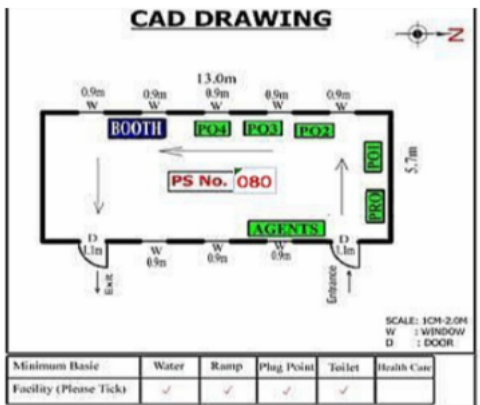

Google Map View

Polling Station Building Front View

CAD DRAWING

Polling Station Front View

Cad View

Key MAP View

1 பெயர் : மகேஸ் கணவர் பெயர் : சரவணன் வீட்டு எண் : 1 வயது : 51 பாலினம் : பெண் Photo is available RMK0703264	2 பெயர் : துர்காதேவி கணவர் பெயர் : வினோத்குமார் வீட்டு எண் : 1/1ஏ வயது : 29 பாலினம் : பெண் Photo is available RMK2276012	3 பெயர் : ராதா கணவர் பெயர் : சிவகுமார் வீட்டு எண் : 1-3 வயது : 39 பாலினம் : பெண் Photo is available RMK1073436
4 பெயர் : கணபதி தந்தை பெயர் : லோகநாதன் வீட்டு எண் : 1-3 வயது : 29 பாலினம் : ஆண் Photo is available RMK1073477	5 பெயர் : சசிக்குமார் தந்தை பெயர் : சிவக்குமார் வீட்டு எண் : 1-3 வயது : 27 பாலினம் : ஆண் Photo is available RMK1073709	6 பெயர் : சுரேஷ் தாயின் பெயர் : கோவிந்தம்மாள் வீட்டு எண் : 1/3 வயது : 24 பாலினம் : ஆண் Photo is available RMK2147973
7 பெயர் : வளர்மதி கணவர் பெயர் : ராஜாமணி வீட்டு எண் : 1/3/74 வயது : 46 பாலினம் : பெண் Photo is available RMK2584456	8 பெயர் : நவீன் தந்தை பெயர் : சிவகுமார் வீட்டு எண் : 1-3ஏ வயது : 25 பாலினம் : ஆண் Photo is available RMK2147908	9 பெயர் : குமார் தந்தை பெயர் : முனியப்பன் வீட்டு எண் : 1/5 வயது : 43 பாலினம் : ஆண் Photo is available FNQ2699643
10 பெயர் : மணிமேகலை கணவர் பெயர் : குமார் வீட்டு எண் : 1-5 வயது : 29 பாலினம் : பெண் Photo is available RMK0842732	11 பெயர் : முருகேசயன் தந்தை பெயர் : முனியப்பன் வீட்டு எண் : 1/6 வயது : 45 பாலினம் : ஆண் Photo is available FNQ2699650	12 பெயர் : கோபி தந்தை பெயர் : கோவிந்தராஜ் வீட்டு எண் : 1/8 வயது : 22 பாலினம் : ஆண் Photo is available RMK2367472
13 பெயர் : பாப்பாத்தி தந்தை பெயர் : சின்னதம்பி வீட்டு எண் : 1-11 வயது : 34 பாலினம் : பெண் Photo is available RMK0702704	14 பெயர் : ஆறுமுகம் தந்தை பெயர் : முனியப்பன் வீட்டு எண் : 1-14 வயது : 62 பாலினம் : ஆண் Photo is available RMK1233667	15 பெயர் : மாரியம்மாள் கணவர் பெயர் : ஆறுமுகம் வீட்டு எண் : 1-14 வயது : 52 பாலினம் : பெண் Photo is available RMK1233725
16 பெயர் : ஐய்யம்மாள் கணவர் பெயர் : ஆறுமுகம் வீட்டு எண் : 1-14 வயது : 51 பாலினம் : பெண் Photo is available RMK1233691	17 பெயர் : பாலமுருகன் தந்தை பெயர் : முருகேசன் வீட்டு எண் : 1-14 வயது : 31 பாலினம் : ஆண் Photo is available RMK0842922	# 18 பெயர் : இளங்கோவன் ஆறுமுகம் தந்தை பெயர் : ஆறுமுகம் வீட்டு எண் : 1/14 B வயது : 22 பாலினம் : ஆண் Photo is available RMK2411395
19 பெயர் : மணிகண்டன் தந்தை பெயர் : ஆறுமுகம் வீட்டு எண் : 1/14பி வயது : 20 பாலினம் : ஆண் Photo is available RMK2589034	20 பெயர் : ஞானசேகரன் தந்தை பெயர் : கோவிந்தன் வீட்டு எண் : 1-15 வயது : 29 பாலினம் : ஆண் Photo is available RMK0940676	21 பெயர் : நாகராஜ் தாயின் பெயர் : இலட்சுமி வீட்டு எண் : 1/15 வயது : 24 பாலினம் : ஆண் Photo is available RMK2147965
22 பெயர் : மோகன் தந்தை பெயர் : சித்தராஜ் வீட்டு எண் : 1/15ஏ வயது : 26 பாலினம் : ஆண் Photo is available RMK2147866	23 பெயர் : பூபதி தந்தை பெயர் : சித்தன் வீட்டு எண் : 1/16 வயது : 45 பாலினம் : ஆண் Photo is available FNQ2699247	24 பெயர் : கௌசல்யா கௌசல்யா கணவர் பெயர் : சந்தோஷ் பூ வீட்டு எண் : 1/16 வத்தாமுநியா தெரு வயது : 20 பாலினம் : பெண் Photo is available RMK2612083
25 பெயர் : மைதிலி பூ மைதிலி தந்தை பெயர் : பூபதி சி வீட்டு எண் : 1/16 வத்தாமுநியா தெரு வயது : 19 பாலினம் : பெண் Photo is available RMK2609824	26 பெயர் : ஓம்பிரகாஷ் தந்தை பெயர் : பன்னீர்செல்வம் வீட்டு எண் : 1/19 வயது : 24 பாலினம் : ஆண் Photo is available RMK2147940	27 பெயர் : பூபாலன் தந்தை பெயர் : சரவணன் வீட்டு எண் : 1-22 வயது : 27 பாலினம் : ஆண் Photo is available RMK1073600
28 பெயர் : சண்முகம் தந்தை பெயர் : குப்புசாமி வீட்டு எண் : 1/24ஏ வயது : 52 பாலினம் : ஆண் Photo is available RMK0792473	29 பெயர் : ஹேமலதா தந்தை பெயர் : முரளி வீட்டு எண் : 1-28 வயது : 23 பாலினம் : பெண் Photo is available RMK2245058	30 பெயர் : ஜஸ்பிரியா கணவர் பெயர் : ரவி வீட்டு எண் : 1-29 வயது : 28 பாலினம் : பெண் Photo is available RMK1171388