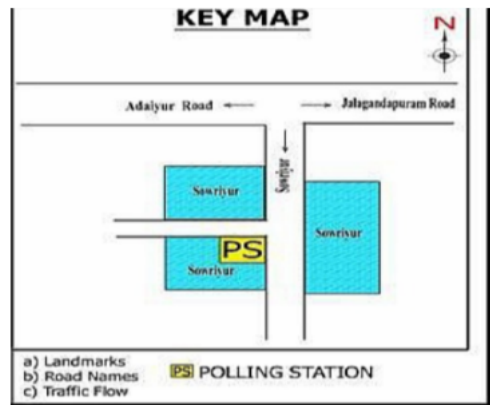

Google Map View

Polling Station Building Front View

CAD DRAWING

Polling Station Front View

Cad View

Key MAP View

1 பெயர் : மகேஸ் கணவர் பெயர் : சரவணன் வீட்டு எண் : 1 வயது : 51 பாலினம் : பெண் Photo is available RMK0703264	2 பெயர் : துர்காதேவி கணவர் பெயர் : வினோத்குமார் வீட்டு எண் : 1/1ஏ வயது : 29 பாலினம் : பெண் Photo is available RMK2276012	3 பெயர் : ராதா கணவர் பெயர் : சிவகுமார் வீட்டு எண் : 1-3 வயது : 39 பாலினம் : பெண் Photo is available RMK1073436
4 பெயர் : கணபதி தந்தை பெயர் : லோகநாதன் வீட்டு எண் : 1-3 வயது : 29 பாலினம் : ஆண் Photo is available RMK1073477	5 பெயர் : சசிக்குமார் தந்தை பெயர் : சிவக்குமார் வீட்டு எண் : 1-3 வயது : 27 பாலினம் : ஆண் Photo is available RMK1073709	6 பெயர் : சுரேஷ் தாயின் பெயர் : கோவிந்தம்மாள் வீட்டு எண் : 1/3 வயது : 24 பாலினம் : ஆண் Photo is available RMK2147973
7 பெயர் : வளர்மதி கணவர் பெயர் : ராஜாமணி வீட்டு எண் : 1/3/74 வயது : 46 பாலினம் : பெண் Photo is available RMK2584456	8 பெயர் : நவீன் தந்தை பெயர் : சிவகுமார் வீட்டு எண் : 1-3ஏ வயது : 25 பாலினம் : ஆண் Photo is available RMK2147908	9 பெயர் : குமார் தந்தை பெயர் : முனியப்பன் வீட்டு எண் : 1/5 வயது : 43 பாலினம் : ஆண் Photo is available FNQ2699643
10 பெயர் : மணிமேகலை கணவர் பெயர் : குமார் வீட்டு எண் : 1-5 வயது : 29 பாலினம் : பெண் Photo is available RMK0842732	11 பெயர் : முருகேசயன் தந்தை பெயர் : முனியப்பன் வீட்டு எண் : 1/6 வயது : 45 பாலினம் : ஆண் Photo is available FNQ2699650	12 பெயர் : கோபி தந்தை பெயர் : கோவிந்தராஜ் வீட்டு எண் : 1/8 வயது : 22 பாலினம் : ஆண் Photo is available RMK2367472
13 பெயர் : பாப்பாத்தி தந்தை பெயர் : சின்னதம்பி வீட்டு எண் : 1-11 வயது : 34 பாலினம் : பெண் Photo is available RMK0702704	14 பெயர் : ஆறுமுகம் தந்தை பெயர் : முனியப்பன் வீட்டு எண் : 1-14 வயது : 62 பாலினம் : ஆண் Photo is available RMK1233667	15 பெயர் : மாரியம்மாள் கணவர் பெயர் : ஆறுமுகம் வீட்டு எண் : 1-14 வயது : 52 பாலினம் : பெண் Photo is available RMK1233725
16 பெயர் : ஐய்யம்மாள் கணவர் பெயர் : ஆறுமுகம் வீட்டு எண் : 1-14 வயது : 51 பாலினம் : பெண் Photo is available RMK1233691	17 பெயர் : பாலமுருகன் தந்தை பெயர் : முருகேசன் வீட்டு எண் : 1-14 வயது : 31 பாலினம் : ஆண் Photo is available RMK0842922	# 18 பெயர் : இளங்கோவன் ஆறுமுகம் தந்தை பெயர் : ஆறுமுகம் வீட்டு எண் : 1/14 B வயது : 22 பாலினம் : ஆண் Photo is available RMK2411395
19 பெயர் : மணிகண்டன் தந்தை பெயர் : ஆறுமுகம் வீட்டு எண் : 1/14பி வயது : 20 பாலினம் : ஆண் Photo is available RMK2589034	20 பெயர் : ஞானசேகரன் தந்தை பெயர் : கோவிந்தன் வீட்டு எண் : 1-15 வயது : 29 பாலினம் : ஆண் Photo is available RMK0940676	21 பெயர் : நாகராஜ் தாயின் பெயர் : இலட்சுமி வீட்டு எண் : 1/15 வயது : 24 பாலினம் : ஆண் Photo is available RMK2147965
22 பெயர் : மோகன் தந்தை பெயர் : சித்தராஜ் வீட்டு எண் : 1/15ஏ வயது : 26 பாலினம் : ஆண் Photo is available RMK2147866	23 பெயர் : பூபதி தந்தை பெயர் : சித்தன் வீட்டு எண் : 1/16 வயது : 45 பாலினம் : ஆண் Photo is available FNQ2699247	24 பெயர் : கௌசல்யா கௌசல்யா கணவர் பெயர் : சந்தோஷ் பூ வீட்டு எண் : 1/16 வத்தாமுநியா தெரு வயது : 20 பாலினம் : பெண் Photo is available RMK2612083
25 பெயர் : மைதிலி பூ மைதிலி தந்தை பெயர் : பூபதி சி வீட்டு எண் : 1/16 வத்தாமுநியா தெரு வயது : 19 பாலினம் : பெண் Photo is available RMK2609824	26 பெயர் : ஓம்பிரகாஷ் தந்தை பெயர் : பன்னீர்செல்வம் வீட்டு எண் : 1/19 வயது : 24 பாலினம் : ஆண் Photo is available RMK2147940	27 பெயர் : பூபாலன் தந்தை பெயர் : சரவணன் வீட்டு எண் : 1-22 வயது : 27 பாலினம் : ஆண் Photo is available RMK1073600
28 பெயர் : சண்முகம் தந்தை பெயர் : குப்புசாமி வீட்டு எண் : 1/24ஏ வயது : 52 பாலினம் : ஆண் Photo is available RMK0792473	29 பெயர் : ஹேமலதா தந்தை பெயர் : முரளி வீட்டு எண் : 1-28 வயது : 23 பாலினம் : பெண் Photo is available RMK2245058	30 பெயர் : ஜஸ்பிரியா கணவர் பெயர் : ரவி வீட்டு எண் : 1-29 வயது : 28 பாலினம் : பெண் Photo is available RMK1171388