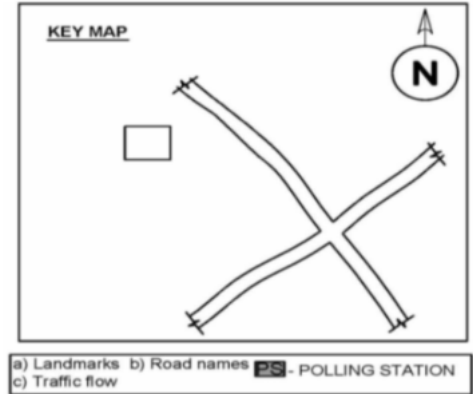

Key MAP View