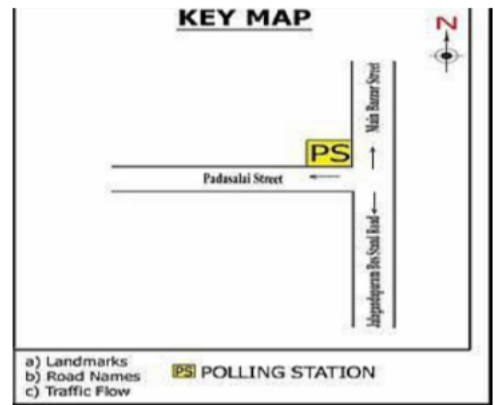

Google Map View

Polling Station Building Front View

Polling Station Front View

Cad View

Key MAP View

1	RMK0792952	பெயர் : சோமலதா தந்தை பெயர் : மோகன் வீட்டு எண் : 1 வயது : 30 பாலினம் : பெண்	Photo is available	2	RMK0843425	பெயர் : வைத்தீஸ்வரன் தந்தை பெயர் : சண்முகம் வீட்டு எண் : 1 வயது : 29 பாலினம் : ஆண்	Photo is available	S2	3	RMK0021477	பெயர் : சேகர் அண்ணாமலை தந்தை பெயர் : அண்ணாமலை வீட்டு எண் : 1-15 வயது : 49 பாலினம் : ஆண்	Photo is available
4	RMK0703769	பெயர் : மஞ்சு கணவர் பெயர் : சண்முகம் வீட்டு எண் : 1-4-16 வயது : 31 பாலினம் : பெண்	Photo is available	#	5	RMK1234020	பெயர் : சன்மதி மணிகண்டன் கணவர் பெயர் : மணிகண்டன் வீட்டு எண் : 1-4-36/2 வயது : 31 பாலினம் : பெண்	Photo is available	6	RMK2367746	பெயர் : சுதாகர் தந்தை பெயர் : சுப்பிரமணி வீட்டு எண் : 1/5/8 வயது : 25 பாலினம் : ஆண்	Photo is available
7	RMK2367738	பெயர் : செளமியா தந்தை பெயர் : சுப்பிரமணி வீட்டு எண் : 1/5/8 வயது : 23 பாலினம் : பெண்	Photo is available	8	RMK0940874	பெயர் : பிரியா கணவர் பெயர் : கணேசன் வீட்டு எண் : 1-5-9 வயது : 31 பாலினம் : பெண்	Photo is available	9	RMK0889048	பெயர் : சந்தோஷ் தந்தை பெயர் : முருகன் வீட்டு எண் : 1-5-18 வயது : 31 பாலினம் : ஆண்	Photo is available	
10	RMK0470799	பெயர் : கோகிலா கணவர் பெயர் : இராஜமாணிக்கம் வீட்டு எண் : 1-5-24 வயது : 38 பாலினம் : பெண்	Photo is available	11	RMK2245199	பெயர் : நதியா தந்தை பெயர் : குழந்தைவேலு வீட்டு எண் : 1/5/33 வயது : 28 பாலினம் : பெண்	Photo is available	12	RMK2367696	பெயர் : விஸ்வநாத் தந்தை பெயர் : பழனிசாமி வீட்டு எண் : 1/5/45 வயது : 22 பாலினம் : ஆண்	Photo is available	
13	RMK0703793	பெயர் : நிர்மலா கணவர் பெயர் : குப்புசாமி வீட்டு எண் : 1-5-48 வயது : 33 பாலினம் : பெண்	Photo is available	14	RMK0259143	பெயர் : சென்பகவள்ளி கணவர் பெயர் : மாதேசன் வீட்டு எண் : 1-5-54 வயது : 60 பாலினம் : பெண்	Photo is available	15	RMK1234046	பெயர் : முருகன் தந்தை பெயர் : கந்தசாமி வீட்டு எண் : 1-5-65/2 வயது : 50 பாலினம் : ஆண்	Photo is available	
16	RMK1234053	பெயர் : செல்வி கணவர் பெயர் : முருகன் வீட்டு எண் : 1-5-65/2 வயது : 45 பாலினம் : பெண்	Photo is available	17	RMK0376079	பெயர் : மேனோகரன் தந்தை பெயர் : முத்து வீட்டு எண் : 1-5-66 வயது : 60 பாலினம் : ஆண்	Photo is available	18	RMK0703884	பெயர் : ரோஸியா கணவர் பெயர் : ஜோர்ஜ் வீட்டு எண் : 1-5-66-2 வயது : 62 பாலினம் : பெண்	Photo is available	
S	19	RMK0021469	பெயர் : சித்ரா கணவர் பெயர் : சேகர் வீட்டு எண் : 1-5-73 வயது : 45 பாலினம் : பெண்	Photo is available	20	RMK0376145	பெயர் : ராஜா தந்தை பெயர் : மணி வீட்டு எண் : 1-6-44 வயது : 33 பாலினம் : ஆண்	Photo is available	21	RMK2367688	பெயர் : ஜெகதீஸ்வரன் தந்தை பெயர் : குமார் வீட்டு எண் : 1/51/1பீ வயது : 22 பாலினம் : ஆண்	Photo is available
22	FNQ3777265	பெயர் : சென்பகராஜ் தந்தை பெயர் : பச்சியண்ணன் வீட்டு எண் : 1-63 வயது : 69 பாலினம் : ஆண்	Photo is available	23	FNQ3777273	பெயர் : மரகதமணி கணவர் பெயர் : சன்பகராஜ் வீட்டு எண் : 1-63 வயது : 67 பாலினம் : பெண்	Photo is available	24	FNQ3777307	பெயர் : விஜயராஜ் தந்தை பெயர் : சென்பகராஜ் வீட்டு எண் : 1-63 வயது : 40 பாலினம் : ஆண்	Photo is available	
25	RMK2467710	பெயர் : வைஷ்ணவி கணவர் பெயர் : ஆறுமுகம் வீட்டு எண் : 1-126 வயது : 26 பாலினம் : பெண்	Photo is available	26	RMK2367704	பெயர் : தாமோதரன் தந்தை பெயர் : சரவணன் வீட்டு எண் : 6/67 வயது : 22 பாலினம் : ஆண்	Photo is available	27	RMK0843508	பெயர் : மோகன்பிரியா கணவர் பெயர் : விஜயகுமார் வீட்டு எண் : 6-74 வயது : 36 பாலினம் : பெண்	Photo is available	
28	RMK0259481	பெயர் : பார்வதி கணவர் பெயர் : மாரியப்பன் வீட்டு எண் : 6-257-2 வயது : 36 பாலினம் : பெண்	Photo is available	29	FNQ3777364	பெயர் : சுசிலா கணவர் பெயர் : சண்முகம் வீட்டு எண் : 7/2/223 வயது : 49 பாலினம் : பெண்	Photo is available	30	RMK0703702	பெயர் : கிருஷ்ணராஜ் தந்தை பெயர் : சண்முகம் வீட்டு எண் : 7/2/223 வயது : 31 பாலினம் : ஆண்	Photo is available	