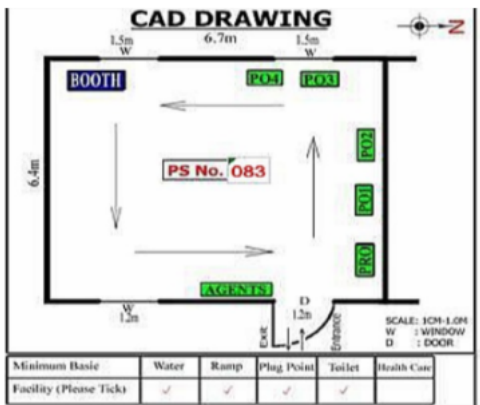

Google Map View

Polling Station Building Front View

Polling Station Front View

Cad View

Key MAP View

1	RMK0792952	பெயர் : சோமலதா தந்தை பெயர் : மோகன் வீட்டு எண் : 1 வயது : 30 பாலினம் : பெண்	Photo is available	2	RMK0843425	பெயர் : வைத்தீஸ்வரன் தந்தை பெயர் : சண்முகம் வீட்டு எண் : 1 வயது : 29 பாலினம் : ஆண்	Photo is available	S2	3	RMK0021477	பெயர் : சேகர் அண்ணாமலை தந்தை பெயர் : அண்ணாமலை வீட்டு எண் : 1-15 வயது : 49 பாலினம் : ஆண்	Photo is available
4	RMK0703769	பெயர் : மஞ்சு கணவர் பெயர் : சண்முகம் வீட்டு எண் : 1-4-16 வயது : 31 பாலினம் : பெண்	Photo is available	#	5	RMK1234020	பெயர் : சன்மதி மணிகண்டன் கணவர் பெயர் : மணிகண்டன் வீட்டு எண் : 1-4-36/2 வயது : 31 பாலினம் : பெண்	Photo is available	6	RMK2367746	பெயர் : சுதாகர் தந்தை பெயர் : சுப்பிரமணி வீட்டு எண் : 1/5/8 வயது : 25 பாலினம் : ஆண்	Photo is available
7	RMK2367738	பெயர் : செளமியா தந்தை பெயர் : சுப்பிரமணி வீட்டு எண் : 1/5/8 வயது : 23 பாலினம் : பெண்	Photo is available	8	RMK0940874	பெயர் : பிரியா கணவர் பெயர் : கணேசன் வீட்டு எண் : 1-5-9 வயது : 31 பாலினம் : பெண்	Photo is available	9	RMK0889048	பெயர் : சந்தோஷ் தந்தை பெயர் : முருகன் வீட்டு எண் : 1-5-18 வயது : 31 பாலினம் : ஆண்	Photo is available	
10	RMK0470799	பெயர் : கோகிலா கணவர் பெயர் : இராஜமாணிக்கம் வீட்டு எண் : 1-5-24 வயது : 38 பாலினம் : பெண்	Photo is available	11	RMK2245199	பெயர் : நதியா தந்தை பெயர் : குழந்தைவேலு வீட்டு எண் : 1/5/33 வயது : 28 பாலினம் : பெண்	Photo is available	12	RMK2367696	பெயர் : விஸ்வநாத் தந்தை பெயர் : பழனிசாமி வீட்டு எண் : 1/5/45 வயது : 22 பாலினம் : ஆண்	Photo is available	
13	RMK0703793	பெயர் : நிர்மலா கணவர் பெயர் : குப்புசாமி வீட்டு எண் : 1-5-48 வயது : 33 பாலினம் : பெண்	Photo is available	14	RMK0259143	பெயர் : சென்பகவள்ளி கணவர் பெயர் : மாதேசன் வீட்டு எண் : 1-5-54 வயது : 60 பாலினம் : பெண்	Photo is available	15	RMK1234046	பெயர் : முருகன் தந்தை பெயர் : கந்தசாமி வீட்டு எண் : 1-5-65/2 வயது : 50 பாலினம் : ஆண்	Photo is available	
16	RMK1234053	பெயர் : செல்வி கணவர் பெயர் : முருகன் வீட்டு எண் : 1-5-65/2 வயது : 45 பாலினம் : பெண்	Photo is available	17	RMK0376079	பெயர் : மேனோகரன் தந்தை பெயர் : முத்து வீட்டு எண் : 1-5-66 வயது : 60 பாலினம் : ஆண்	Photo is available	18	RMK0703884	பெயர் : ரோஸியா கணவர் பெயர் : ஜோர்ஜ் வீட்டு எண் : 1-5-66-2 வயது : 62 பாலினம் : பெண்	Photo is available	
S	19	RMK0021469	பெயர் : சித்ரா கணவர் பெயர் : சேகர் வீட்டு எண் : 1-5-73 வயது : 45 பாலினம் : பெண்	Photo is available	20	RMK0376145	பெயர் : ராஜா தந்தை பெயர் : மணி வீட்டு எண் : 1-6-44 வயது : 33 பாலினம் : ஆண்	Photo is available	21	RMK2367688	பெயர் : ஜெகதீஸ்வரன் தந்தை பெயர் : குமார் வீட்டு எண் : 1/51/1பீ வயது : 22 பாலினம் : ஆண்	Photo is available
22	FNQ3777265	பெயர் : சென்பகராஜ் தந்தை பெயர் : பச்சியண்ணன் வீட்டு எண் : 1-63 வயது : 69 பாலினம் : ஆண்	Photo is available	23	FNQ3777273	பெயர் : மரகதமணி கணவர் பெயர் : சன்பகராஜ் வீட்டு எண் : 1-63 வயது : 67 பாலினம் : பெண்	Photo is available	24	FNQ3777307	பெயர் : விஜயராஜ் தந்தை பெயர் : சென்பகராஜ் வீட்டு எண் : 1-63 வயது : 40 பாலினம் : ஆண்	Photo is available	
25	RMK2467710	பெயர் : வைஷ்ணவி கணவர் பெயர் : ஆறுமுகம் வீட்டு எண் : 1-126 வயது : 26 பாலினம் : பெண்	Photo is available	26	RMK2367704	பெயர் : தாமோதரன் தந்தை பெயர் : சரவணன் வீட்டு எண் : 6/67 வயது : 22 பாலினம் : ஆண்	Photo is available	27	RMK0843508	பெயர் : மோகன்பிரியா கணவர் பெயர் : விஜயகுமார் வீட்டு எண் : 6-74 வயது : 36 பாலினம் : பெண்	Photo is available	
28	RMK0259481	பெயர் : பார்வதி கணவர் பெயர் : மாரியப்பன் வீட்டு எண் : 6-257-2 வயது : 36 பாலினம் : பெண்	Photo is available	29	FNQ3777364	பெயர் : சுசிலா கணவர் பெயர் : சண்முகம் வீட்டு எண் : 7/2/223 வயது : 49 பாலினம் : பெண்	Photo is available	30	RMK0703702	பெயர் : கிருஷ்ணராஜ் தந்தை பெயர் : சண்முகம் வீட்டு எண் : 7/2/223 வயது : 31 பாலினம் : ஆண்	Photo is available	