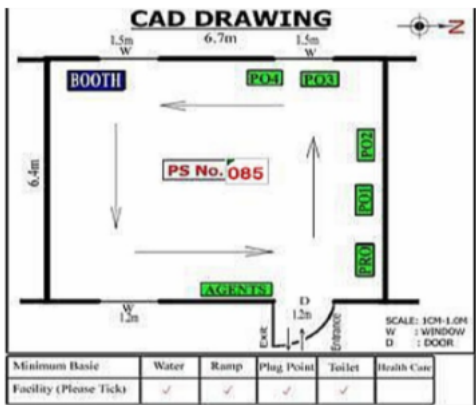

Google Map View

Polling Station Building Front View

Polling Station Front View

Cad View

Key MAP View

1 பெயர் : சரவணன் தந்தை பெயர்: சுப்ரமணி வீட்டு எண் : 3-3-29 வயது : 36 பாலினம் : ஆண்	RMK0259713 Photo is available	2 பெயர் : பத்மபிரியா விஸ்வநாதன் கணவர் பெயர்: விஸ்வநாதன் வீட்டு எண் : 4-எண்-12 வயது : 43 பாலினம் : பெண்	RMK0212126 Photo is available	3 பெயர் : கல்பனாகுமார் கணவர் பெயர்: மாதையன் வீட்டு எண் : 3-4-36 வயது : 50 பாலினம் : பெண்	RMK0197186 Photo is available
4 பெயர் : சீனிவாசன் தந்தை பெயர்: மாதையன் வீட்டு எண் : 3-4-31 வயது : 46 பாலினம் : ஆண்	RMK0197160 Photo is available	5 பெயர் : மாலா கணவர் பெயர்: சீனிவாசன் வீட்டு எண் : 3-4-31 வயது : 40 பாலினம் : பெண்	RMK0197145 Photo is available	6 பெயர் : சந்தானம் தந்தை பெயர்: புருசோதமன் வீட்டு எண் : 3-4-44 வயது : 47 பாலினம் : ஆண்	FNQ377562 Photo is available
7 பெயர் : சாந்தா கணவர் பெயர்: ராம்குமார் வீட்டு எண் : 3-5-13 வயது : 40 பாலினம் : பெண்	RMK0197137 Photo is available	8 பெயர் : ராஜரத்தினம் தந்தை பெயர்: மாரிமுத்து வீட்டு எண் : 3-6-2 வயது : 90 பாலினம் : ஆண்	RMK1579689 Photo is available	9 பெயர் : நாகரத்திரனம் கணவர் பெயர்: ராஜரத்தினம் வீட்டு எண் : 3-6-2 வயது : 78 பாலினம் : பெண்	RMK1579697 Photo is available
10 பெயர் : ராகவன் தந்தை பெயர்: ராஜரத்தினம் வீட்டு எண் : 3-6-2 வயது : 55 பாலினம் : ஆண்	RMK1579705 Photo is available	11 பெயர் : வாணி கணவர் பெயர்: ராகவன் வீட்டு எண் : 3-6-2 வயது : 50 பாலினம் : பெண்	FNQ2736502 Photo is available	12 பெயர் : சுப்ரமணி தந்தை பெயர்: மாணிக்கம் வீட்டு எண் : 3-6-3 வயது : 68 பாலினம் : ஆண்	RMK1579713 Photo is available
13 பெயர் : விஜயா கணவர் பெயர்: சுப்ரமணி வீட்டு எண் : 3-6-3 வயது : 59 பாலினம் : பெண்	RMK1579721 Photo is available	14 பெயர் : கோவிந்தராஜ் தந்தை பெயர்: நஞ்சுண்டன் வீட்டு எண் : 3-6-4 வயது : 58 பாலினம் : ஆண்	RMK1579739 Photo is available	15 பெயர் : பரிமளா கணவர் பெயர்: கோவிந்தராஜ் வீட்டு எண் : 3-6-4 வயது : 52 பாலினம் : பெண்	RMK1579747 Photo is available
16 பெயர் : விக்கேஷ் தந்தை பெயர்: கோவிந்தராஜ் வீட்டு எண் : 3-6-4 வயது : 29 பாலினம் : ஆண்	RMK0843722 Photo is available	17 பெயர் : வெங்கட்ராஜா தந்தை பெயர்: கோவிந்தராஜ் வீட்டு எண் : 3-6-4 வயது : 24 பாலினம் : ஆண்	RMK2221208 Photo is available	18 பெயர் : ராஜேஸ்வரி கணவர் பெயர்: கோவிந்தராஜ் வீட்டு எண் : 3-6-6 வயது : 70 பாலினம் : பெண்	RMK1579754 Photo is available
19 பெயர் : தாட்சாயினி கணவர் பெயர்: நஞ்சுண்டன் வீட்டு எண் : 3-6-7 வயது : 81 பாலினம் : பெண்	FNQ3730215 Photo is available	20 பெயர் : விஜயகுமார் தந்தை பெயர்: நஞ்சுண்டன் வீட்டு எண் : 3-6-7 வயது : 63 பாலினம் : ஆண்	RMK1579770 Photo is available	21 பெயர் : ஜமுனாராணி கணவர் பெயர்: விஜயகுமார் வீட்டு எண் : 3-6-7 வயது : 58 பாலினம் : பெண்	RMK1579788 Photo is available
22 பெயர் : மாணிக்கம் தந்தை பெயர்: கணேசன் வீட்டு எண் : 3-6-9 வயது : 76 பாலினம் : ஆண்	FNQ3819729 Photo is available	23 பெயர் : அங்கையர்க்கனி கணவர் பெயர்: மாணிக்கம் வீட்டு எண் : 3-6-9 வயது : 75 பாலினம் : பெண்	FNQ3819737 Photo is available	24 பெயர் : மோகன் குமார் தந்தை பெயர்: கனகராஜ் வீட்டு எண் : 3-6-10 வயது : 37 பாலினம் : ஆண்	RMK0793356 Photo is available
25 பெயர் : ராஜேஸ்வரி தந்தை பெயர்: சுந்தரராஜன் வீட்டு எண் : 3-6-11 வயது : 80 பாலினம் : பெண்	RMK1579796 Photo is available	26 பெயர் : கிருஷ்ணவேணி கணவர் பெயர்: செந்தில்குமார் வீட்டு எண் : 3-6-11 வயது : 51 பாலினம் : பெண்	RMK1579812 Photo is available	27 பெயர் : செளந்தர்யா தந்தை பெயர்: செந்தில்குமார் வீட்டு எண் : 3-6-11 வயது : 28 பாலினம் : பெண்	RMK0941161 Photo is available
28 பெயர் : நிவேதா தந்தை பெயர்: செந்தில்குமார் வீட்டு எண் : 3-6-11 வயது : 25 பாலினம் : பெண்	RMK1234236 Photo is available	29 பெயர் : சுந்தரிலட்சுமி கணவர் பெயர்: சபாபதி வீட்டு எண் : 3-6-12 வயது : 76 பாலினம் : பெண்	RMK1579838 Photo is available	30 பெயர் : ராமமூர்த்தி தந்தை பெயர்: சபாபதி வீட்டு எண் : 3-6-12 வயது : 57 பாலினம் : ஆண்	RMK1579853 Photo is available