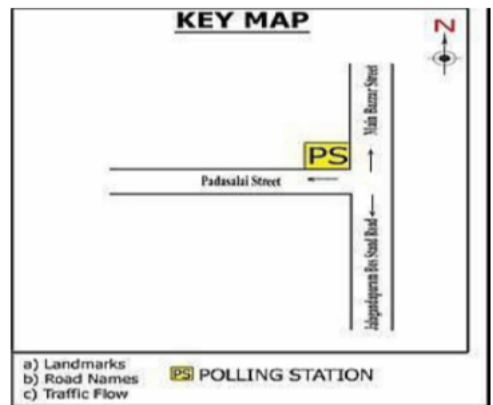

Google Map View

Polling Station Building Front View

Polling Station Front View

Cad View

Key MAP View

1 பெயர் : சரவணன் தந்தை பெயர்: சுப்ரமணி வீட்டு எண் : 3-3-29 வயது : 36 பாலினம் : ஆண்	RMK0259713 Photo is available	2 பெயர் : பத்மபிரியா விஸ்வநாதன் கணவர் பெயர்: விஸ்வநாதன் வீட்டு எண் : 4-எண்-12 வயது : 43 பாலினம் : பெண்	RMK0212126 Photo is available	3 பெயர் : கல்பனாகுமார் கணவர் பெயர்: மாதையன் வீட்டு எண் : 3-4-36 வயது : 50 பாலினம் : பெண்	RMK0197186 Photo is available
4 பெயர் : சீனிவாசன் தந்தை பெயர்: மாதையன் வீட்டு எண் : 3-4-31 வயது : 46 பாலினம் : ஆண்	RMK0197160 Photo is available	5 பெயர் : மாலா கணவர் பெயர்: சீனிவாசன் வீட்டு எண் : 3-4-31 வயது : 40 பாலினம் : பெண்	RMK0197145 Photo is available	6 பெயர் : சந்தானம் தந்தை பெயர்: புருசோதமன் வீட்டு எண் : 3-4-44 வயது : 47 பாலினம் : ஆண்	FNQ377562 Photo is available
7 பெயர் : சாந்தா கணவர் பெயர்: ராம்குமார் வீட்டு எண் : 3-5-13 வயது : 40 பாலினம் : பெண்	RMK0197137 Photo is available	8 பெயர் : ராஜரத்தினம் தந்தை பெயர்: மாரிமுத்து வீட்டு எண் : 3-6-2 வயது : 90 பாலினம் : ஆண்	RMK1579689 Photo is available	9 பெயர் : நாகரத்திரனம் கணவர் பெயர்: ராஜரத்தினம் வீட்டு எண் : 3-6-2 வயது : 78 பாலினம் : பெண்	RMK1579697 Photo is available
10 பெயர் : ராகவன் தந்தை பெயர்: ராஜரத்தினம் வீட்டு எண் : 3-6-2 வயது : 55 பாலினம் : ஆண்	RMK1579705 Photo is available	11 பெயர் : வாணி கணவர் பெயர்: ராகவன் வீட்டு எண் : 3-6-2 வயது : 50 பாலினம் : பெண்	FNQ2736502 Photo is available	12 பெயர் : சுப்ரமணி தந்தை பெயர்: மாணிக்கம் வீட்டு எண் : 3-6-3 வயது : 68 பாலினம் : ஆண்	RMK1579713 Photo is available
13 பெயர் : விஜயா கணவர் பெயர்: சுப்ரமணி வீட்டு எண் : 3-6-3 வயது : 59 பாலினம் : பெண்	RMK1579721 Photo is available	14 பெயர் : கோவிந்தராஜ் தந்தை பெயர்: நஞ்சுண்டன் வீட்டு எண் : 3-6-4 வயது : 58 பாலினம் : ஆண்	RMK1579739 Photo is available	15 பெயர் : பரிமளா கணவர் பெயர்: கோவிந்தராஜ் வீட்டு எண் : 3-6-4 வயது : 52 பாலினம் : பெண்	RMK1579747 Photo is available
16 பெயர் : விக்கேஷ் தந்தை பெயர்: கோவிந்தராஜ் வீட்டு எண் : 3-6-4 வயது : 29 பாலினம் : ஆண்	RMK0843722 Photo is available	17 பெயர் : வெங்கட்ராஜா தந்தை பெயர்: கோவிந்தராஜ் வீட்டு எண் : 3-6-4 வயது : 24 பாலினம் : ஆண்	RMK2221208 Photo is available	18 பெயர் : ராஜேஸ்வரி கணவர் பெயர்: கோவிந்தராஜ் வீட்டு எண் : 3-6-6 வயது : 70 பாலினம் : பெண்	RMK1579754 Photo is available
19 பெயர் : தாட்சாயினி கணவர் பெயர்: நஞ்சுண்டன் வீட்டு எண் : 3-6-7 வயது : 81 பாலினம் : பெண்	FNQ3730215 Photo is available	20 பெயர் : விஜயகுமார் தந்தை பெயர்: நஞ்சுண்டன் வீட்டு எண் : 3-6-7 வயது : 63 பாலினம் : ஆண்	RMK1579770 Photo is available	21 பெயர் : ஜமுனாராணி கணவர் பெயர்: விஜயகுமார் வீட்டு எண் : 3-6-7 வயது : 58 பாலினம் : பெண்	RMK1579788 Photo is available
22 பெயர் : மாணிக்கம் தந்தை பெயர்: கணேசன் வீட்டு எண் : 3-6-9 வயது : 76 பாலினம் : ஆண்	FNQ3819729 Photo is available	23 பெயர் : அங்கையர்க்கனி கணவர் பெயர்: மாணிக்கம் வீட்டு எண் : 3-6-9 வயது : 75 பாலினம் : பெண்	FNQ3819737 Photo is available	24 பெயர் : மோகன் குமார் தந்தை பெயர்: கனகராஜ் வீட்டு எண் : 3-6-10 வயது : 37 பாலினம் : ஆண்	RMK0793356 Photo is available
25 பெயர் : ராஜேஸ்வரி தந்தை பெயர்: சுந்தரராஜன் வீட்டு எண் : 3-6-11 வயது : 80 பாலினம் : பெண்	RMK1579796 Photo is available	26 பெயர் : கிருஷ்ணவேணி கணவர் பெயர்: செந்தில்குமார் வீட்டு எண் : 3-6-11 வயது : 51 பாலினம் : பெண்	RMK1579812 Photo is available	27 பெயர் : செளந்தர்யா தந்தை பெயர்: செந்தில்குமார் வீட்டு எண் : 3-6-11 வயது : 28 பாலினம் : பெண்	RMK0941161 Photo is available
28 பெயர் : நிவேதா தந்தை பெயர்: செந்தில்குமார் வீட்டு எண் : 3-6-11 வயது : 25 பாலினம் : பெண்	RMK1234236 Photo is available	29 பெயர் : சுந்தரிலட்சுமி கணவர் பெயர்: சபாபதி வீட்டு எண் : 3-6-12 வயது : 76 பாலினம் : பெண்	RMK1579838 Photo is available	30 பெயர் : ராமமூர்த்தி தந்தை பெயர்: சபாபதி வீட்டு எண் : 3-6-12 வயது : 57 பாலினம் : ஆண்	RMK1579853 Photo is available