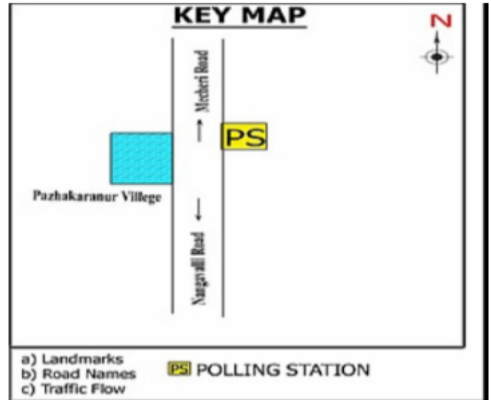

Key MAP View