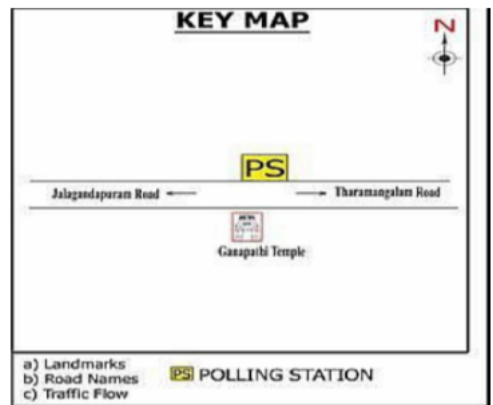

Google Map View

Polling Station Building Front View

Polling Station Front View

Cad View

Key MAP View

1 பெயர் : ராஜ்குமார் தந்தை பெயர் : வெங்கடாசலம் வீட்டு எண் : 1-6-1A வயது : 33 பாலினம் : ஆண்	RMK0794255 Photo is available	2 பெயர் : நித்யா கணவர் பெயர் : கோபாலகிருஷ்ணன் வீட்டு எண் : 1-6-1A வயது : 31 பாலினம் : பெண்	RMK0942698 Photo is available	3 பெயர் : ஜோதி கணவர் பெயர் : ராஜ்குமார் வீட்டு எண் : 1-6-1A வயது : 31 பாலினம் : பெண்	RMK0942706 Photo is available
4 பெயர் : யுவராஜ் தந்தை பெயர் : சின்னப்பன் வீட்டு எண் : 1-6-2E வயது : 54 பாலினம் : ஆண்	FNQ3732211 Photo is available	5 பெயர் : லதா கணவர் பெயர் : யுவராஜ் வீட்டு எண் : 1-6-2E வயது : 48 பாலினம் : பெண்	FNQ3732203 Photo is available	6 பெயர் : கமலக்கண்ணன் தந்தை பெயர் : யுவராஜ் வீட்டு எண் : 1-6-2E வயது : 31 பாலினம் : ஆண்	RMK0706630 Photo is available
7 பெயர் : சதீஷ்குமார் தந்தை பெயர் : யுவராஜ் வீட்டு எண் : 1-6-2E வயது : 29 பாலினம் : ஆண்	RMK0942805 Photo is available	8 பெயர் : பாபு தந்தை பெயர் : இமாம்சாகிப் வீட்டு எண் : 1-6-3 வயது : 54 பாலினம் : ஆண்	FNQ2743854 Photo is available	9 பெயர் : ஜான்தாரா கணவர் பெயர் : பாபு வீட்டு எண் : 1-6-3 வயது : 52 பாலினம் : பெண்	FNQ2746253 Photo is available
10 பெயர் : ஜாஜகான் தந்தை பெயர் : பாபு வீட்டு எண் : 1-6-3 வயது : 37 பாலினம் : ஆண்	RMK0024307 Photo is available	11 பெயர் : ஆயிஷா பானு கணவர் பெயர் : ரஷீத்கான் வீட்டு எண் : 1/6/3 வயது : 28 பாலினம் : பெண்	RMK2368173 Photo is available	12 பெயர் : சண்முகம் தந்தை பெயர் : மாதேசமுதலியார் வீட்டு எண் : 1-6-4 வயது : 71 பாலினம் : ஆண்	RMK2136596 Photo is available
13 பெயர் : மீனாம்பாள் கணவர் பெயர் : சண்முகம் வீட்டு எண் : 1-6-4 வயது : 63 பாலினம் : பெண்	RMK0024273 Photo is available	14 பெயர் : சைதாணி கணவர் பெயர் : பாபு வீட்டு எண் : 1-6-4 வயது : 48 பாலினம் : பெண்	FNQ2747681 Photo is available	15 பெயர் : குமரேசன் தந்தை பெயர் : சண்முகம் வீட்டு எண் : 1-6-4 வயது : 38 பாலினம் : ஆண்	RMK0024299 Photo is available
16 பெயர் : சதாம் உசேன் தந்தை பெயர் : பாபு வீட்டு எண் : 1-6-4 வயது : 30 பாலினம் : ஆண்	RMK0942722 Photo is available	17 பெயர் : கோமதி கணவர் பெயர் : பத்மநாபன் வீட்டு எண் : 1-6-4 வயது : 30 பாலினம் : பெண்	RMK1075563 Photo is available	18 பெயர் : வெண்ணிலா தந்தை பெயர் : குமரேசன் வீட்டு எண் : 1-6-4 வயது : 27 பாலினம் : பெண்	RMK1075662 Photo is available
19 பெயர் : உமாராணி கணவர் பெயர் : செல்வராஜ் வீட்டு எண் : 1/6/4(1) வயது : 59 பாலினம் : பெண்	RMK2128783 Photo is available	20 பெயர் : மேகலா கணவர் பெயர் : சீனிவாசன் வீட்டு எண் : 1/6/4(1) வயது : 33 பாலினம் : பெண்	RMK0604884 Photo is available	21 பெயர் : சீனிவாசன் ஜலகண்டாபுரம் செல்வராஜ் தந்தை பெயர் : செல்வராஜ் வீட்டு எண் : 1/6/4(1)1 வயது : 43 பாலினம் : ஆண்	FNQ1219781 Photo is available
22 பெயர் : ஞானதுரை தந்தை பெயர் : ராஜன் வீட்டு எண் : 1-6-4-3 வயது : 38 பாலினம் : ஆண்	FNQ3821238 Photo is available	23 பெயர் : கோபிநாத் தந்தை பெயர் : முருகேசன் வீட்டு எண் : 1-6-5 வயது : 29 பாலினம் : ஆண்	RMK0942748 Photo is available	24 பெயர் : சவுண்டப்பன் தந்தை பெயர் : நபராஜன் வீட்டு எண் : 1-6-5 வயது : 27 பாலினம் : ஆண்	RMK1136993 Photo is available
25 பெயர் : அமிர்தலிங்கம் ந தந்தை பெயர் : நபராஜன் வீட்டு எண் : 1-6-5 வயது : 21 பாலினம் : ஆண்	RMK2543551 Photo is available	26 பெயர் : ராமலிங்கம் தந்தை பெயர் : சவுண்டப்பன் வீட்டு எண் : 1-6-5/1 வயது : 62 பாலினம் : ஆண்	FNQ3732229 Photo is available	27 பெயர் : பிரித்தி தந்தை பெயர் : ராமலிங்கம் வீட்டு எண் : 1-6-5-1 வயது : 33 பாலினம் : பெண்	RMK0339242 Photo is available
28 பெயர் : தீபிகா தந்தை பெயர் : ராமலிங்கம் வீட்டு எண் : 1-6-5-1 வயது : 28 பாலினம் : பெண்	RMK0942631 Photo is available	29 பெயர் : கௌரி சங்கர் தந்தை பெயர் : ராமலிங்கம் வீட்டு எண் : 1-6-5/1 வயது : 24 பாலினம் : ஆண்	RMK2148922 Photo is available	30 பெயர் : செல்வி கணவர் பெயர் : ராமலிங்கம் வீட்டு எண் : 1/6/5(1) வயது : 56 பாலினம் : பெண்	FNQ3732237 Photo is available