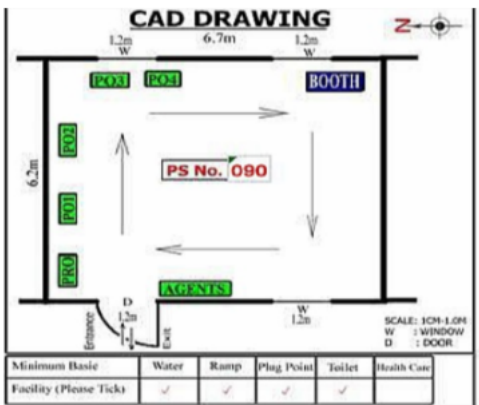

Google Map View

Polling Station Building Front View

Polling Station Front View

Cad View

Key MAP View

1 பெயர் : ராஜ்குமார் தந்தை பெயர் : வெங்கடாசலம் வீட்டு எண் : 1-6-1A வயது : 33 பாலினம் : ஆண்	RMK0794255 Photo is available	2 பெயர் : நித்யா கணவர் பெயர் : கோபாலகிருஷ்ணன் வீட்டு எண் : 1-6-1A வயது : 31 பாலினம் : பெண்	RMK0942698 Photo is available	3 பெயர் : ஜோதி கணவர் பெயர் : ராஜ்குமார் வீட்டு எண் : 1-6-1A வயது : 31 பாலினம் : பெண்	RMK0942706 Photo is available
4 பெயர் : யுவராஜ் தந்தை பெயர் : சின்னப்பன் வீட்டு எண் : 1-6-2E வயது : 54 பாலினம் : ஆண்	FNQ3732211 Photo is available	5 பெயர் : லதா கணவர் பெயர் : யுவராஜ் வீட்டு எண் : 1-6-2E வயது : 48 பாலினம் : பெண்	FNQ3732203 Photo is available	6 பெயர் : கமலக்கண்ணன் தந்தை பெயர் : யுவராஜ் வீட்டு எண் : 1-6-2E வயது : 31 பாலினம் : ஆண்	RMK0706630 Photo is available
7 பெயர் : சதீஷ்குமார் தந்தை பெயர் : யுவராஜ் வீட்டு எண் : 1-6-2E வயது : 29 பாலினம் : ஆண்	RMK0942805 Photo is available	8 பெயர் : பாபு தந்தை பெயர் : இமாம்சாகிப் வீட்டு எண் : 1-6-3 வயது : 54 பாலினம் : ஆண்	FNQ2743854 Photo is available	9 பெயர் : ஜான்தாரா கணவர் பெயர் : பாபு வீட்டு எண் : 1-6-3 வயது : 52 பாலினம் : பெண்	FNQ2746253 Photo is available
10 பெயர் : ஜாஜகான் தந்தை பெயர் : பாபு வீட்டு எண் : 1-6-3 வயது : 37 பாலினம் : ஆண்	RMK0024307 Photo is available	11 பெயர் : ஆயிஷா பானு கணவர் பெயர் : ரஷீத்கான் வீட்டு எண் : 1/6/3 வயது : 28 பாலினம் : பெண்	RMK2368173 Photo is available	12 பெயர் : சண்முகம் தந்தை பெயர் : மாதேசமுதலியார் வீட்டு எண் : 1-6-4 வயது : 71 பாலினம் : ஆண்	RMK2136596 Photo is available
13 பெயர் : மீனாம்பாள் கணவர் பெயர் : சண்முகம் வீட்டு எண் : 1-6-4 வயது : 63 பாலினம் : பெண்	RMK0024273 Photo is available	14 பெயர் : சைதாணி கணவர் பெயர் : பாபு வீட்டு எண் : 1-6-4 வயது : 48 பாலினம் : பெண்	FNQ2747681 Photo is available	15 பெயர் : குமரேசன் தந்தை பெயர் : சண்முகம் வீட்டு எண் : 1-6-4 வயது : 38 பாலினம் : ஆண்	RMK0024299 Photo is available
16 பெயர் : சதாம் உசேன் தந்தை பெயர் : பாபு வீட்டு எண் : 1-6-4 வயது : 30 பாலினம் : ஆண்	RMK0942722 Photo is available	17 பெயர் : கோமதி கணவர் பெயர் : பத்மநாபன் வீட்டு எண் : 1-6-4 வயது : 30 பாலினம் : பெண்	RMK1075563 Photo is available	18 பெயர் : வெண்ணிலா தந்தை பெயர் : குமரேசன் வீட்டு எண் : 1-6-4 வயது : 27 பாலினம் : பெண்	RMK1075662 Photo is available
19 பெயர் : உமாராணி கணவர் பெயர் : செல்வராஜ் வீட்டு எண் : 1/6/4(1) வயது : 59 பாலினம் : பெண்	RMK2128783 Photo is available	20 பெயர் : மேகலா கணவர் பெயர் : சீனிவாசன் வீட்டு எண் : 1/6/4(1) வயது : 33 பாலினம் : பெண்	RMK0604884 Photo is available	21 பெயர் : சீனிவாசன் ஜலகண்டாபுரம் செல்வராஜ் தந்தை பெயர் : செல்வராஜ் வீட்டு எண் : 1/6/4(1)1 வயது : 43 பாலினம் : ஆண்	FNQ1219781 Photo is available
22 பெயர் : ஞானதுரை தந்தை பெயர் : ராஜன் வீட்டு எண் : 1-6-4-3 வயது : 38 பாலினம் : ஆண்	FNQ3821238 Photo is available	23 பெயர் : கோபிநாத் தந்தை பெயர் : முருகேசன் வீட்டு எண் : 1-6-5 வயது : 29 பாலினம் : ஆண்	RMK0942748 Photo is available	24 பெயர் : சவுண்டப்பன் தந்தை பெயர் : நபராஜன் வீட்டு எண் : 1-6-5 வயது : 27 பாலினம் : ஆண்	RMK1136993 Photo is available
25 பெயர் : அமிர்தலிங்கம் ந தந்தை பெயர் : நபராஜன் வீட்டு எண் : 1-6-5 வயது : 21 பாலினம் : ஆண்	RMK2543551 Photo is available	26 பெயர் : ராமலிங்கம் தந்தை பெயர் : சவுண்டப்பன் வீட்டு எண் : 1-6-5/1 வயது : 62 பாலினம் : ஆண்	FNQ3732229 Photo is available	27 பெயர் : பிரித்தி தந்தை பெயர் : ராமலிங்கம் வீட்டு எண் : 1-6-5-1 வயது : 33 பாலினம் : பெண்	RMK0339242 Photo is available
28 பெயர் : தீபிகா தந்தை பெயர் : ராமலிங்கம் வீட்டு எண் : 1-6-5-1 வயது : 28 பாலினம் : பெண்	RMK0942631 Photo is available	29 பெயர் : கௌரி சங்கர் தந்தை பெயர் : ராமலிங்கம் வீட்டு எண் : 1-6-5/1 வயது : 24 பாலினம் : ஆண்	RMK2148922 Photo is available	30 பெயர் : செல்வி கணவர் பெயர் : ராமலிங்கம் வீட்டு எண் : 1/6/5(1) வயது : 56 பாலினம் : பெண்	FNQ3732237 Photo is available