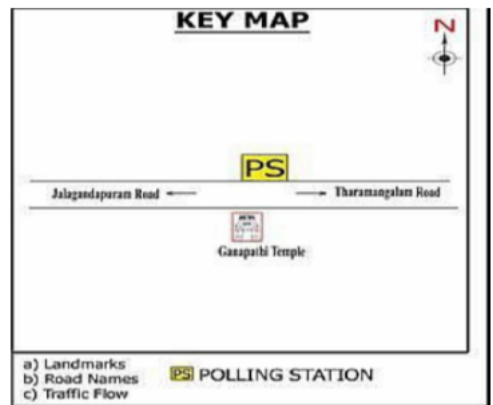

Google Map View

Polling Station Building Front View

Polling Station Front View

Cad View

Key MAP View

1 பெயர் : ஐயப்பன் தந்தை பெயர் : ராஜீ வீட்டு எண் : 1 வயது : 40 பாலினம் : ஆண் Photo is available RMK0942714	2 பெயர் : நர்மதா கணவர் பெயர் : ஜெகநாதன் வீட்டு எண் : 1 வயது : 34 பாலினம் : பெண் Photo is available RMK0844415	3 பெயர் : நேத்திரா தந்தை பெயர் : வேலுசாமி வீட்டு எண் : 1-1-42 வயது : 33 பாலினம் : பெண் Photo is available RMK0339184
4 பெயர் : தனலட்சுமி கணவர் பெயர் : வெங்கடாசலம் வீட்டு எண் : 1-16-26 வயது : 57 பாலினம் : பெண் Photo is available RMK0024539	5 பெயர் : சங்கீதா கணவர் பெயர் : ஐயப்பன் வீட்டு எண் : 2-2 வயது : 38 பாலினம் : பெண் Photo is available RMK0605253	6 பெயர் : கௌதம் பிரசாத் தந்தை பெயர் : கோவிந்தராஜ் வீட்டு எண் : 5/20 வயது : 23 பாலினம் : ஆண் Photo is available RMK2269439
7 பெயர் : சின்னப்பொன்பனு கணவர் பெயர் : கருப்பண்ணன் வீட்டு எண் : 6 வயது : 70 பாலினம் : பெண் Photo is available RMK0474692	8 பெயர் : சூசிலா கணவர் பெயர் : பழனிசாமி வீட்டு எண் : 6 வயது : 50 பாலினம் : பெண் Photo is available RMK0474684	9 பெயர் : நிஷா தந்தை பெயர் : சையத் அலி வீட்டு எண் : 6-1-3 வயது : 20 பாலினம் : பெண் Photo is available RMK2561256
10 பெயர் : தம்பிதுரை தந்தை பெயர் : சுப்பரமணியன் வீட்டு எண் : 6-1-9 வயது : 41 பாலினம் : ஆண் Photo is available FNQ3778222	11 பெயர் : பாக்கியம் தந்தை பெயர் : வேலாயுதம் வீட்டு எண் : 6-1-14 வயது : 69 பாலினம் : பெண் Photo is available RMK0377085	12 பெயர் : சக்திவேல் தந்தை பெயர் : கொப்புளான் வீட்டு எண் : 6-1-18 வயது : 50 பாலினம் : ஆண் Photo is available FNQ3315025
13 பெயர் : வேலுச்சாமி தந்தை பெயர் : சின்னசாமி வீட்டு எண் : 6-1-19 வயது : 63 பாலினம் : ஆண் Photo is available FNQ3734043	14 பெயர் : பாலமுருகன் தந்தை பெயர் : ராமச்சந்திரன் வீட்டு எண் : 6-1-24 வயது : 30 பாலினம் : ஆண் Photo is available RMK0706341	15 பெயர் : கௌதம்ராஜ் தந்தை பெயர் : ராமச்சந்திரன் வீட்டு எண் : 6-1-24 வயது : 24 பாலினம் : ஆண் Photo is available RMK2266583
16 பெயர் : ராம்குமார் தந்தை பெயர் : தங்கவேலு வீட்டு எண் : 6-1-25 வயது : 39 பாலினம் : ஆண் Photo is available FNQ3733581	17 பெயர் : சரவணன் தந்தை பெயர் : அமிர்தவேல் வீட்டு எண் : 6-1-29 வயது : 46 பாலினம் : ஆண் Photo is available FNQ3821543	18 பெயர் : நாகலட்சுமி கணவர் பெயர் : சரவணன் வீட்டு எண் : 6-1-29 வயது : 40 பாலினம் : பெண் Photo is available RMK0794107
# 19 பெயர் : மணிமாறன் அ தந்தை பெயர் : அன்புசெல்வம் வீட்டு எண் : 6-1-64/1, வயது : 33 பாலினம் : ஆண் Photo is available RMK0474734	20 பெயர் : பூங்கொடி கணவர் பெயர் : வேலுச்சாமி வீட்டு எண் : 6/1/89 வயது : 55 பாலினம் : பெண் Photo is available FNQ3734050	21 பெயர் : மதுமிதா தந்தை பெயர் : வேலுசாமி வீட்டு எண் : 6-1-89A வயது : 30 பாலினம் : பெண் Photo is available RMK0706333
22 பெயர் : சபரிராஜன் தந்தை பெயர் : கணேசன் வீட்டு எண் : 6-2 வயது : 37 பாலினம் : ஆண் Photo is available FNQ3778719	23 பெயர் : பாபு தந்தை பெயர் : தஸ்தகீர் வீட்டு எண் : 6/2/1 வயது : 58 பாலினம் : ஆண் Photo is available FNQ2122588	24 பெயர் : ஷாதாஜ் கணவர் பெயர் : பாபு வீட்டு எண் : 6/2/1 வயது : 53 பாலினம் : பெண் Photo is available RMK2129310
25 பெயர் : யாசின் தந்தை பெயர் : பாபு வீட்டு எண் : 6-2-1 வயது : 33 பாலினம் : ஆண் Photo is available RMK0474775	26 பெயர் : பைரோஸ்கான் தந்தை பெயர் : பாபு வீட்டு எண் : 6-2-1 வயது : 32 பாலினம் : ஆண் Photo is available RMK0474767	27 பெயர் : நபிகான் தந்தை பெயர் : தஸ்தகீர் வீட்டு எண் : 6-2/1/1 வயது : 51 பாலினம் : ஆண் Photo is available FNQ2119840
28 பெயர் : தவுலத் கணவர் பெயர் : நபிகான் வீட்டு எண் : 6/2/1/1 வயது : 48 பாலினம் : பெண் Photo is available FNQ3730793	29 பெயர் : வசந்தா கணவர் பெயர் : ராஜீ வீட்டு எண் : 6-2-2 வயது : 68 பாலினம் : பெண் Photo is available RMK0942672	30 பெயர் : பெரினாதமேரி கணவர் பெயர் : ஆரோக்கியசாமி வீட்டு எண் : 6-2/2 வயது : 66 பாலினம் : பெண் Photo is available FNQ3730827