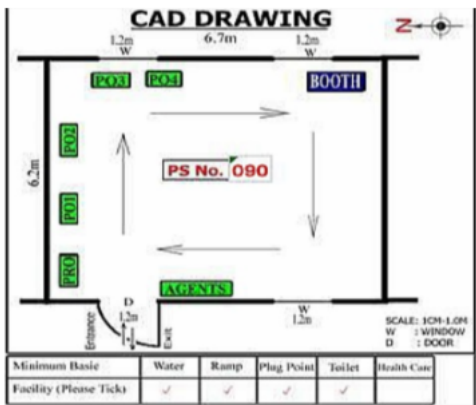

Google Map View

Polling Station Building Front View

Polling Station Front View

Cad View

Key MAP View

1 பெயர் : ஐயப்பன் தந்தை பெயர் : ராஜீ வீட்டு எண் : 1 வயது : 40 பாலினம் : ஆண் Photo is available RMK0942714	2 பெயர் : நர்மதா கணவர் பெயர் : ஜெகநாதன் வீட்டு எண் : 1 வயது : 34 பாலினம் : பெண் Photo is available RMK0844415	3 பெயர் : நேத்திரா தந்தை பெயர் : வேலுசாமி வீட்டு எண் : 1-1-42 வயது : 33 பாலினம் : பெண் Photo is available RMK0339184
4 பெயர் : தனலட்சுமி கணவர் பெயர் : வெங்கடாசலம் வீட்டு எண் : 1-16-26 வயது : 57 பாலினம் : பெண் Photo is available RMK0024539	5 பெயர் : சங்கீதா கணவர் பெயர் : ஐயப்பன் வீட்டு எண் : 2-2 வயது : 38 பாலினம் : பெண் Photo is available RMK0605253	6 பெயர் : கௌதம் பிரசாத் தந்தை பெயர் : கோவிந்தராஜ் வீட்டு எண் : 5/20 வயது : 23 பாலினம் : ஆண் Photo is available RMK2269439
7 பெயர் : சின்னப்பொன்பனு கணவர் பெயர் : கருப்பண்ணன் வீட்டு எண் : 6 வயது : 70 பாலினம் : பெண் Photo is available RMK0474692	8 பெயர் : சூசிலா கணவர் பெயர் : பழனிசாமி வீட்டு எண் : 6 வயது : 50 பாலினம் : பெண் Photo is available RMK0474684	9 பெயர் : நிஷா தந்தை பெயர் : சையத் அலி வீட்டு எண் : 6-1-3 வயது : 20 பாலினம் : பெண் Photo is available RMK2561256
10 பெயர் : தம்பிதுரை தந்தை பெயர் : சுப்பரமணியன் வீட்டு எண் : 6-1-9 வயது : 41 பாலினம் : ஆண் Photo is available FNQ3778222	11 பெயர் : பாக்கியம் தந்தை பெயர் : வேலாயுதம் வீட்டு எண் : 6-1-14 வயது : 69 பாலினம் : பெண் Photo is available RMK0377085	12 பெயர் : சக்திவேல் தந்தை பெயர் : கொப்புளான் வீட்டு எண் : 6-1-18 வயது : 50 பாலினம் : ஆண் Photo is available FNQ3315025
13 பெயர் : வேலுச்சாமி தந்தை பெயர் : சின்னசாமி வீட்டு எண் : 6-1-19 வயது : 63 பாலினம் : ஆண் Photo is available FNQ3734043	14 பெயர் : பாலமுருகன் தந்தை பெயர் : ராமச்சந்திரன் வீட்டு எண் : 6-1-24 வயது : 30 பாலினம் : ஆண் Photo is available RMK0706341	15 பெயர் : கௌதம்ராஜ் தந்தை பெயர் : ராமச்சந்திரன் வீட்டு எண் : 6-1-24 வயது : 24 பாலினம் : ஆண் Photo is available RMK2266583
16 பெயர் : ராம்குமார் தந்தை பெயர் : தங்கவேலு வீட்டு எண் : 6-1-25 வயது : 39 பாலினம் : ஆண் Photo is available FNQ3733581	17 பெயர் : சரவணன் தந்தை பெயர் : அமிர்தவேல் வீட்டு எண் : 6-1-29 வயது : 46 பாலினம் : ஆண் Photo is available FNQ3821543	18 பெயர் : நாகலட்சுமி கணவர் பெயர் : சரவணன் வீட்டு எண் : 6-1-29 வயது : 40 பாலினம் : பெண் Photo is available RMK0794107
# 19 பெயர் : மணிமாறன் அ தந்தை பெயர் : அன்புசெல்வம் வீட்டு எண் : 6-1-64/1, வயது : 33 பாலினம் : ஆண் Photo is available RMK0474734	20 பெயர் : பூங்கொடி கணவர் பெயர் : வேலுச்சாமி வீட்டு எண் : 6/1/89 வயது : 55 பாலினம் : பெண் Photo is available FNQ3734050	21 பெயர் : மதுமிதா தந்தை பெயர் : வேலுசாமி வீட்டு எண் : 6-1-89A வயது : 30 பாலினம் : பெண் Photo is available RMK0706333
22 பெயர் : சபரிராஜன் தந்தை பெயர் : கணேசன் வீட்டு எண் : 6-2 வயது : 37 பாலினம் : ஆண் Photo is available FNQ3778719	23 பெயர் : பாபு தந்தை பெயர் : தஸ்தகீர் வீட்டு எண் : 6/2/1 வயது : 58 பாலினம் : ஆண் Photo is available FNQ2122588	24 பெயர் : ஷாதாஜ் கணவர் பெயர் : பாபு வீட்டு எண் : 6/2/1 வயது : 53 பாலினம் : பெண் Photo is available RMK2129310
25 பெயர் : யாசின் தந்தை பெயர் : பாபு வீட்டு எண் : 6-2-1 வயது : 33 பாலினம் : ஆண் Photo is available RMK0474775	26 பெயர் : பைரோஸ்கான் தந்தை பெயர் : பாபு வீட்டு எண் : 6-2-1 வயது : 32 பாலினம் : ஆண் Photo is available RMK0474767	27 பெயர் : நபிகான் தந்தை பெயர் : தஸ்தகீர் வீட்டு எண் : 6-2/1/1 வயது : 51 பாலினம் : ஆண் Photo is available FNQ2119840
28 பெயர் : தவுலத் கணவர் பெயர் : நபிகான் வீட்டு எண் : 6/2/1/1 வயது : 48 பாலினம் : பெண் Photo is available FNQ3730793	29 பெயர் : வசந்தா கணவர் பெயர் : ராஜீ வீட்டு எண் : 6-2-2 வயது : 68 பாலினம் : பெண் Photo is available RMK0942672	30 பெயர் : பெரினாதமேரி கணவர் பெயர் : ஆரோக்கியசாமி வீட்டு எண் : 6-2/2 வயது : 66 பாலினம் : பெண் Photo is available FNQ3730827