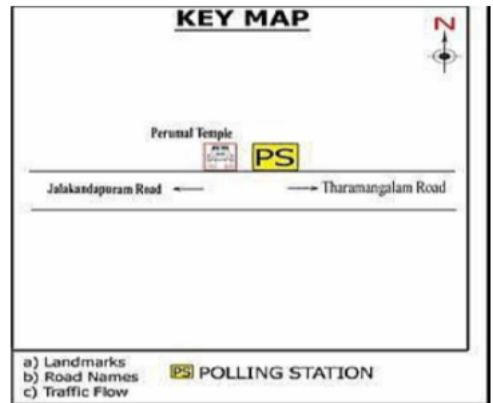

Google Map View

Polling Station Building Front View

Polling Station Front View

Cad View

Key MAP View

1 பெயர் : ஜோதிலட்சுமி தந்தை பெயர் : செல்வம் வீட்டு எண் : 1-3-16 வயது : 33 பாலினம் : பெண் Photo is available	RMK1173863	2 பெயர் : பந்தர் தந்தை பெயர் : பாஸ்கரன் வீட்டு எண் : 1-3-39/3 வயது : 24 பாலினம் : ஆண் Photo is available	RMK2253961	3 பெயர் : ஹரிணி தந்தை பெயர் : சதீஷ் வீட்டு எண் : 1/3/39-22 வயது : 22 பாலினம் : பெண் Photo is available	RMK2368454
# 4 பெயர் : ரவி திருமால் தாயின் பெயர் : சரஸ்வதி வீட்டு எண் : 1/4/41 வயது : 28 பாலினம் : ஆண் Photo is available	RMK1235100	S2 5 பெயர் : செளந்தர்யா தந்தை பெயர் : பற்குணம் வீட்டு எண் : 1/10 வயது : 25 பாலினம் : பெண் Photo is available	RMK2202554	6 பெயர் : சண்முகம் தந்தை பெயர் : ஜெயபால் வீட்டு எண் : 1-39/10 வயது : 50 பாலினம் : ஆண் Photo is available	RMK1235167
# 7 பெயர் : நவீன் தந்தை பெயர் : பாலசந்திரன் வீட்டு எண் : 1/41 வயது : 26 பாலினம் : ஆண் Photo is available	RMK1235068	# 8 பெயர் : கௌதம் தந்தை பெயர் : பாலச்சந்திரன் வீட்டு எண் : 1/41 வயது : 24 பாலினம் : ஆண் Photo is available	RMK2168904	# 9 பெயர் : தியாகராஜன் தந்தை பெயர் : சந்திரசேகரன் வீட்டு எண் : 2/3/50-2 வயது : 52 பாலினம் : ஆண் Photo is available	RMK1439025
10 பெயர் : மணிகண்டன் தந்தை பெயர் : செல்வம் வீட்டு எண் : 2-91 வயது : 37 பாலினம் : ஆண் Photo is available	RMK0707919	11 பெயர் : ராஜேஸ்வரி தந்தை பெயர் : மணிகண்டன் வீட்டு எண் : 2-91 வயது : 28 பாலினம் : ஆண் Photo is available	RMK1076256	12 பெயர் : தெய்வானை கணவர் பெயர் : பழனிசாமி வீட்டு எண் : 3-5-1 வயது : 47 பாலினம் : பெண் Photo is available	RMK0265181
13 பெயர் : சுந்தரம்மாள் கணவர் பெயர் : ஆறுமுகம் வீட்டு எண் : 3-12 வயது : 74 பாலினம் : பெண் Photo is available	RMK0477125	14 பெயர் : காயத்திரி கணவர் பெயர் : நாகலிங்கம் வீட்டு எண் : 3-59 வயது : 39 பாலினம் : பெண் Photo is available	RMK0265140	15 பெயர் : ல ம ஜி கணேசன் தந்தை பெயர் : மாரியப்பசெட்டியார் வீட்டு எண் : 4-1-79 வயது : 66 பாலினம் : ஆண் Photo is available	RMK1474915
16 பெயர் : கோகிலா கணவர் பெயர் : நாகசந்திரன் வீட்டு எண் : 4/21 வயது : 30 பாலினம் : பெண் Photo is available	RMK2368488	17 பெயர் : கல்பனா தந்தை பெயர் : ராஜா வீட்டு எண் : 4/150 வயது : 27 பாலினம் : பெண் Photo is available	RMK2168870	18 பெயர் : காமராஜ் தந்தை பெயர் : செல்வம் வீட்டு எண் : 5/227/3 வயது : 31 பாலினம் : ஆண் Photo is available	RMK0477406
19 பெயர் : அம்சவள்ளி கணவர் பெயர் : சித்தையன் வீட்டு எண் : 9/3-17 வயது : 65 பாலினம் : பெண் Photo is available	RMK1475896	20 பெயர் : முருகேசன் தந்தை பெயர் : பழனிசாமி வீட்டு எண் : 12-1-138 வயது : 28 பாலினம் : ஆண் Photo is available	RMK1005347	21 பெயர் : சித்ரா கணவர் பெயர் : சரவணன் வீட்டு எண் : 12-3 வயது : 46 பாலினம் : பெண் Photo is available	RMK2634731
S 22 பெயர் : சரவணன் தந்தை பெயர் : ஆறுமுகக்வுண்டர் வீட்டு எண் : 12-5-18 வயது : 49 பாலினம் : ஆண் Photo is available	FNQ2739829	23 பெயர் : தியாகவள்ளி கணவர் பெயர் : மணி வீட்டு எண் : 12-5-39-1 வயது : 61 பாலினம் : பெண் Photo is available	RMK1474964	24 பெயர் : கோவிந்தம்மாள் கணவர் பெயர் : நடராஜன் வீட்டு எண் : 12-5-39A வயது : 53 பாலினம் : பெண் Photo is available	RMK1474972
25 பெயர் : வசந்தா கணவர் பெயர் : சரவணன் வீட்டு எண் : 13 வயது : 50 பாலினம் : பெண் Photo is available	RMK0377572	26 பெயர் : ரங்கநாயகி கணவர் பெயர் : சேட்டு வீட்டு எண் : 13-3 வயது : 57 பாலினம் : பெண் Photo is available	RMK0377598	27 பெயர் : மாரியம்மாள் இருதயராஜ் கணவர் பெயர் : சித்தையன் வீட்டு எண் : 13/3 வயது : 37 பாலினம் : பெண் Photo is available	RMK1152180
28 பெயர் : கோபிநாத் தந்தை பெயர் : துரைசாமி வீட்டு எண் : 13-3 வயது : 34 பாலினம் : ஆண் Photo is available	RMK0377606	29 பெயர் : வேணுகோபால் தந்தை பெயர் : செல்லையார் வீட்டு எண் : 13-3-2 வயது : 74 பாலினம் : ஆண் Photo is available	RMK1475011	30 பெயர் : சித்ரா கணவர் பெயர் : சுப்பிரமணி வீட்டு எண் : 13-3-2 வயது : 62 பாலினம் : பெண் Photo is available	RMK0122093