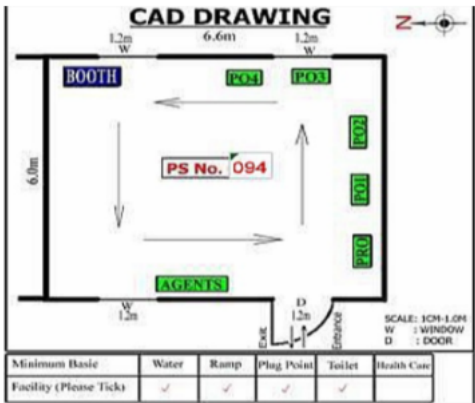

Google Map View

Polling Station Building Front View

Polling Station Front View

Cad View

Key MAP View

1 பெயர் : ஜோதிலட்சுமி தந்தை பெயர் : செல்வம் வீட்டு எண் : 1-3-16 வயது : 33 பாலினம் : பெண் Photo is available	RMK1173863	2 பெயர் : பந்தர் தந்தை பெயர் : பாஸ்கரன் வீட்டு எண் : 1-3-39/3 வயது : 24 பாலினம் : ஆண் Photo is available	RMK2253961	3 பெயர் : ஹரிணி தந்தை பெயர் : சதீஷ் வீட்டு எண் : 1/3/39-22 வயது : 22 பாலினம் : பெண் Photo is available	RMK2368454
# 4 பெயர் : ரவி திருமால் தாயின் பெயர் : சரஸ்வதி வீட்டு எண் : 1/4/41 வயது : 28 பாலினம் : ஆண் Photo is available	RMK1235100	S2 5 பெயர் : செளந்தர்யா தந்தை பெயர் : பற்குணம் வீட்டு எண் : 1/10 வயது : 25 பாலினம் : பெண் Photo is available	RMK2202554	6 பெயர் : சண்முகம் தந்தை பெயர் : ஜெயபால் வீட்டு எண் : 1-39/10 வயது : 50 பாலினம் : ஆண் Photo is available	RMK1235167
# 7 பெயர் : நவீன் தந்தை பெயர் : பாலசந்திரன் வீட்டு எண் : 1/41 வயது : 26 பாலினம் : ஆண் Photo is available	RMK1235068	# 8 பெயர் : கௌதம் தந்தை பெயர் : பாலச்சந்திரன் வீட்டு எண் : 1/41 வயது : 24 பாலினம் : ஆண் Photo is available	RMK2168904	# 9 பெயர் : தியாகராஜன் தந்தை பெயர் : சந்திரசேகரன் வீட்டு எண் : 2/3/50-2 வயது : 52 பாலினம் : ஆண் Photo is available	RMK1439025
10 பெயர் : மணிகண்டன் தந்தை பெயர் : செல்வம் வீட்டு எண் : 2-91 வயது : 37 பாலினம் : ஆண் Photo is available	RMK0707919	11 பெயர் : ராஜேஸ்வரி தந்தை பெயர் : மணிகண்டன் வீட்டு எண் : 2-91 வயது : 28 பாலினம் : ஆண் Photo is available	RMK1076256	12 பெயர் : தெய்வானை கணவர் பெயர் : பழனிசாமி வீட்டு எண் : 3-5-1 வயது : 47 பாலினம் : பெண் Photo is available	RMK0265181
13 பெயர் : சுந்தரம்மாள் கணவர் பெயர் : ஆறுமுகம் வீட்டு எண் : 3-12 வயது : 74 பாலினம் : பெண் Photo is available	RMK0477125	14 பெயர் : காயத்திரி கணவர் பெயர் : நாகலிங்கம் வீட்டு எண் : 3-59 வயது : 39 பாலினம் : பெண் Photo is available	RMK0265140	15 பெயர் : ல ம ஜி கணேசன் தந்தை பெயர் : மாரியப்பசெட்டியார் வீட்டு எண் : 4-1-79 வயது : 66 பாலினம் : ஆண் Photo is available	RMK1474915
16 பெயர் : கோகிலா கணவர் பெயர் : நாகசந்திரன் வீட்டு எண் : 4/21 வயது : 30 பாலினம் : பெண் Photo is available	RMK2368488	17 பெயர் : கல்பனா தந்தை பெயர் : ராஜா வீட்டு எண் : 4/150 வயது : 27 பாலினம் : பெண் Photo is available	RMK2168870	18 பெயர் : காமராஜ் தந்தை பெயர் : செல்வம் வீட்டு எண் : 5/227/3 வயது : 31 பாலினம் : ஆண் Photo is available	RMK0477406
19 பெயர் : அம்சவள்ளி கணவர் பெயர் : சித்தையன் வீட்டு எண் : 9/3-17 வயது : 65 பாலினம் : பெண் Photo is available	RMK1475896	20 பெயர் : முருகேசன் தந்தை பெயர் : பழனிசாமி வீட்டு எண் : 12-1-138 வயது : 28 பாலினம் : ஆண் Photo is available	RMK1005347	21 பெயர் : சித்ரா கணவர் பெயர் : சரவணன் வீட்டு எண் : 12-3 வயது : 46 பாலினம் : பெண் Photo is available	RMK2634731
S 22 பெயர் : சரவணன் தந்தை பெயர் : ஆறுமுகக்வுண்டர் வீட்டு எண் : 12-5-18 வயது : 49 பாலினம் : ஆண் Photo is available	FNQ2739829	23 பெயர் : தியாகவள்ளி கணவர் பெயர் : மணி வீட்டு எண் : 12-5-39-1 வயது : 61 பாலினம் : பெண் Photo is available	RMK1474964	24 பெயர் : கோவிந்தம்மாள் கணவர் பெயர் : நடராஜன் வீட்டு எண் : 12-5-39A வயது : 53 பாலினம் : பெண் Photo is available	RMK1474972
25 பெயர் : வசந்தா கணவர் பெயர் : சரவணன் வீட்டு எண் : 13 வயது : 50 பாலினம் : பெண் Photo is available	RMK0377572	26 பெயர் : ரங்கநாயகி கணவர் பெயர் : சேட்டு வீட்டு எண் : 13-3 வயது : 57 பாலினம் : பெண் Photo is available	RMK0377598	27 பெயர் : மாரியம்மாள் இருதயராஜ் கணவர் பெயர் : சித்தையன் வீட்டு எண் : 13/3 வயது : 37 பாலினம் : பெண் Photo is available	RMK1152180
28 பெயர் : கோபிநாத் தந்தை பெயர் : துரைசாமி வீட்டு எண் : 13-3 வயது : 34 பாலினம் : ஆண் Photo is available	RMK0377606	29 பெயர் : வேணுகோபால் தந்தை பெயர் : செல்லையார் வீட்டு எண் : 13-3-2 வயது : 74 பாலினம் : ஆண் Photo is available	RMK1475011	30 பெயர் : சித்ரா கணவர் பெயர் : சுப்பிரமணி வீட்டு எண் : 13-3-2 வயது : 62 பாலினம் : பெண் Photo is available	RMK0122093