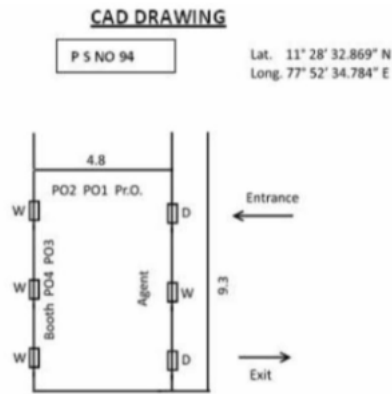

Google Map View

Polling Station Building Front View

Polling Station Front View

Cad View

Key MAP View

1	XTU0373860	பெயர் : கிருஷ்ணன் தந்தை பெயர்: சுந்தரம் வீட்டு எண் : 1-3-52/2 வயது : 55 பாலினம் : ஆண்	Photo is available	2	XTU0373852	பெயர் : லட்சுமி கணவர் பெயர்: கிருஷ்ணன் வீட்டு எண் : 1-3-52/2 வயது : 49 பாலினம் : பெண்	Photo is available	3	XTU0614578	பெயர் : தமிழரசன் தந்தை பெயர்: கிருஷ்ணன் வீட்டு எண் : 1-3-52/2 வயது : 31 பாலினம் : ஆண்	Photo is available
4	XTU1257666	பெயர் : சத்ய பிரசாந்த் தந்தை பெயர்: நாகராஜன் வீட்டு எண் : 1-14-12 வயது : 25 பாலினம் : ஆண்	Photo is available	5	XTU0614644	பெயர் : ஹரிதா ப கணவர் பெயர்: பிரதீப் வீட்டு எண் : 1-17-2 வயது : 34 பாலினம் : பெண்	Photo is available	6	XTU0282830	பெயர் : சாந்தி கணவர் பெயர்: ஜெயவேல் வீட்டு எண் : 1-17-11/2 வயது : 51 பாலினம் : பெண்	Photo is available
7	XTU2452977	பெயர் : பரமேஸ்வரி கே கணவர் பெயர்: வடிவேல் வடிவேல் வீட்டு எண் : 1/55 வயது : 24 பாலினம் : பெண்	Photo is available	8	XTU0505693	பெயர் : குமரன் தந்தை பெயர்: பிரகாசம் வீட்டு எண் : 2-7-22d வயது : 50 பாலினம் : ஆண்	Photo is available	9	XTU1468347	பெயர் : மோகனவேலு தந்தை பெயர்: கருப்பண்ணன் வீட்டு எண் : 2C வயது : 62 பாலினம் : ஆண்	Photo is available
10	XTU1468354	பெயர் : புஷ்பா கணவர் பெயர்: மோகனவேலு வீட்டு எண் : 2C வயது : 58 பாலினம் : பெண்	Photo is available	11	XTU0505685	பெயர் : விஜி கணவர் பெயர்: குமரன் வீட்டு எண் : 2-1-22d வயது : 42 பாலினம் : பெண்	Photo is available	12	XTU1475920	பெயர் : நடராஜன் தந்தை பெயர்: அப்பாவு வீட்டு எண் : 3-1-2e3 வயது : 65 பாலினம் : ஆண்	Photo is available
13	BMP3874567	பெயர் : வளர்மதி கணவர் பெயர்: நடராஜன் வீட்டு எண் : 3-1-2e3 வயது : 58 பாலினம் : பெண்	Photo is available	14	XTU0282731	பெயர் : குணசேகரன் தந்தை பெயர்: நடராஜன் வீட்டு எண் : 3-1-2e3 வயது : 34 பாலினம் : ஆண்	Photo is available	15	BMP2388155	பெயர் : விஜய்கணேஷ் தந்தை பெயர்: தங்கவேல் வீட்டு எண் : 3-1-33 வயது : 41 பாலினம் : ஆண்	Photo is available
16	XTU0124255	பெயர் : சீனிவாசன் தந்தை பெயர்: ராமமூர்த்தி வீட்டு எண் : 3-2DBA வயது : 41 பாலினம் : ஆண்	Photo is available	17	XTU0419150	பெயர் : மு அ விஜயமுத்து தந்தை பெயர்: முத்துசாமி அங்கமுத்து வீட்டு எண் : 3-3 வயது : 76 பாலினம் : ஆண்	Photo is available	18	XTU0505719	பெயர் : சின்னம்பி தந்தை பெயர்: பழனியப்பன் வீட்டு எண் : 3-3 வயது : 69 பாலினம் : ஆண்	Photo is available
19	XTU2020857	பெயர் : நிமல்ராஜ் தந்தை பெயர்: மணிவண்ணன் வீட்டு எண் : 3-3 வயது : 24 பாலினம் : ஆண்	Photo is available	20	XTU2281822	பெயர் : சுவேதா தந்தை பெயர்: மணிவண்ணன் வீட்டு எண் : 3-3 வயது : 23 பாலினம் : பெண்	Photo is available	21	XTU0373878	பெயர் : ரஞ்சிதராஜா தந்தை பெயர்: மதியழகன் வீட்டு எண் : 3-3-3A வயது : 34 பாலினம் : ஆண்	Photo is available
22	XTU0940437	பெயர் : ரமேஷ்ராஜா தந்தை பெயர்: மதியழகன் வீட்டு எண் : 3-3-3A வயது : 30 பாலினம் : ஆண்	Photo is available	23	XTU0705541	பெயர் : விமல் தந்தை பெயர்: தனபால் வீட்டு எண் : 3-3-8பி வயது : 31 பாலினம் : ஆண்	Photo is available	24	XTU2298685	பெயர் : சினேகா தாயின் பெயர்: தமிழ்செல்வி வீட்டு எண் : 3-3-11ஏ8 வயது : 21 பாலினம் : பெண்	Photo is available
25	XTU2424471	பெயர் : மௌலிகா த ஜெ தந்தை பெயர்: ஜெயபால்ன் வீட்டு எண் : 3-3-11ஏ8 வயது : 20 பாலினம் : பெண்	Photo is available	26	XTU1172857	பெயர் : பாலாஜி தந்தை பெயர்: சுரேஷ் வீட்டு எண் : 3/3/12ஏ3 வயது : 25 பாலினம் : ஆண்	Photo is available	27	XTU1146992	பெயர் : ரவி சங்கர் தந்தை பெயர்: பாஸ்கர் வீட்டு எண் : 3-3-12ஏச1 வயது : 26 பாலினம் : ஆண்	Photo is available
28	XTU2367266	பெயர் : அருத்ரா தந்தை பெயர்: ச அரவிந்த் வீட்டு எண் : 3-3-13ஏ1 வயது : 21 பாலினம் : பெண்	Photo is available	29	XTU1212620	பெயர் : அகாஷ்வர்மா தந்தை பெயர்: பாலமுருகன் வீட்டு எண் : 3/3/13 ஏ3 வயது : 25 பாலினம் : ஆண்	Photo is available	30	BMP2387520	பெயர் : சுரேஷ் தந்தை பெயர்: தங்கராஜ் வீட்டு எண் : 3-3-13-எ4 வயது : 42 பாலினம் : ஆண்	Photo is available