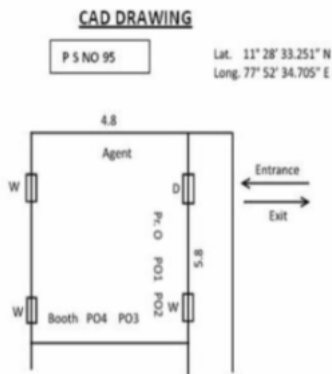

Google Map View

Polling Station Building Front View

Polling Station Front View

Cad View

Key MAP View

சட்டமன்றத் தொகுதியின் எண் மற்றும் பெயர் : 87-சங்ககிரி பிரிவு எண் மற்றும் பெயர் 1-சங்ககிரி (ந), அக்கமோபேட்டை வார்டு 13