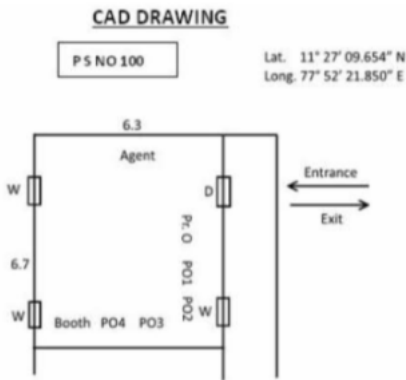

Google Map View

Polling Station Building Front View

Polling Station Front View

Cad View

Key MAP View

1 பெயர் : பாலமுருகன் தந்தை பெயர்: சுப்பிரமணியன் வீட்டு எண் : 1 வயது : 51 பாலினம் : ஆண் Photo is available	XTU2337343	2 பெயர் : நித்யா கணவர் பெயர்: பாலமுருகன் வீட்டு எண் : 1 வயது : 40 பாலினம் : பெண் Photo is available	XTU2337376	3 பெயர் : ஆறுமுகம் தந்தை பெயர்: முத்தான் வீட்டு எண் : 1 வயது : 39 பாலினம் : ஆண் Photo is available	XTU0790279
4 பெயர் : பிரகாஷ் தந்தை பெயர்: மாது வீட்டு எண் : 1 வயது : 36 பாலினம் : ஆண் Photo is available	XTU0897215	5 பெயர் : சிவசங்கர் தந்தை பெயர்: மாரிமுத்து வீட்டு எண் : 1 வயது : 28 பாலினம் : ஆண் Photo is available	XTU0941187	6 பெயர் : நவீன் தந்தை பெயர்: பாலமுருகன் வீட்டு எண் : 1 வயது : 21 பாலினம் : ஆண் Photo is available	XTU2337368
7 பெயர் : மீனா கணவர் பெயர்: சுந்தரம் வீட்டு எண் : 1-1-13 வயது : 57 பாலினம் : பெண் Photo is available	XTU0897223	8 பெயர் : கோபிநாத் தந்தை பெயர்: லோகநாதன் வீட்டு எண் : 1-1-13 வயது : 42 பாலினம் : ஆண் Photo is available	XTU0125369	9 பெயர் : விஸ்வநாத் தந்தை பெயர்: லோகநாதன் வீட்டு எண் : 1-1-13 வயது : 39 பாலினம் : ஆண் Photo is available	XTU0125377
10 பெயர் : ரஞ்சிதா தந்தை பெயர்: விஸ்வநாதன் வீட்டு எண் : 1-1-13 வயது : 32 பாலினம் : பெண் Photo is available	XTU0897231	11 பெயர் : பெர்சியா கணவர் பெயர்: சண்முகம் வீட்டு எண் : 1-3-2/94-1 வயது : 43 பாலினம் : பெண் Photo is available	XTU0374678	12 பெயர் : ஆறுமுகம் தந்தை பெயர்: சடையன் வீட்டு எண் : 1-17 வயது : 40 பாலினம் : ஆண் Photo is available	XTU2073310
13 பெயர் : அனிதா கணவர் பெயர்: ஆறுமுகம் வீட்டு எண் : 1-17 வயது : 29 பாலினம் : பெண் Photo is available	XTU2074730	14 பெயர் : வர்ஷுனா கணேசன் தந்தை பெயர்: கணேசன் வீட்டு எண் : 1/17/11 வயது : 20 பாலினம் : பெண் Photo is available	XTU2403442	# 15 பெயர் : ரத்தினம் வையாபுரி கணவர் பெயர்: வையாபுரி வீட்டு எண் : 1-17-13ஏ வயது : 68 பாலினம் : பெண் Photo is available	XTU2166882
16 பெயர் : செளந்தர்யா கணவர் பெயர்: விக்னேஷ் குமார் வீட்டு எண் : 1/20 வயது : 25 பாலினம் : பெண் Photo is available	XTU2163277	17 பெயர் : பூங்காந்த் தந்தை பெயர்: தங்கவேல் வீட்டு எண் : 1-41 வயது : 36 பாலினம் : ஆண் Photo is available	XTU0374652	18 பெயர் : ஷாலினி தந்தை பெயர்: செல்வம் வீட்டு எண் : 1/77/1 வயது : 25 பாலினம் : பெண் Photo is available	XTU1238195
19 பெயர் : பெருமாள் தந்தை பெயர்: ராமசாமி வீட்டு எண் : 2-40 வயது : 55 பாலினம் : ஆண் Photo is available	BMP2409076	20 பெயர் : ராசம்மாள் கணவர் பெயர்: பெருமாள் வீட்டு எண் : 2-40 வயது : 49 பாலினம் : பெண் Photo is available	BMP2409068	21 பெயர் : பால சுப்பிரமணியம் தந்தை பெயர்: கந்தசாமி வீட்டு எண் : 2B வயது : 53 பாலினம் : ஆண் Photo is available	XTU0707414
22 பெயர் : தங்கம்மாள் கணவர் பெயர்: குருவன் வீட்டு எண் : 2D1 வயது : 74 பாலினம் : பெண் Photo is available	XTU0616672	23 பெயர் : சி மைனாவதி கணவர் பெயர்: ஜெயராமன் வீட்டு எண் : 2E வயது : 35 பாலினம் : பெண் Photo is available	XTU0509133	24 பெயர் : மாது தந்தை பெயர்: முத்தான் வீட்டு எண் : 3 வயது : 53 பாலினம் : ஆண் Photo is available	BMP4018842
25 பெயர் : செல்வி கணவர் பெயர்: சுக்கான் வீட்டு எண் : 3 வயது : 45 பாலினம் : பெண் Photo is available	BMP2407203	26 பெயர் : விக்னேஷ் தந்தை பெயர்: வெங்கடேசன் வீட்டு எண் : 3/126 வயது : 25 பாலினம் : ஆண் Photo is available	XTU1238468	27 பெயர் : கௌஸ்கா தந்தை பெயர்: வெங்கடேசன் வீட்டு எண் : 3/126ஏ வயது : 27 பாலினம் : பெண் Photo is available	XTU1238559
28 பெயர் : பழனிவேல் தந்தை பெயர்: பழனி வீட்டு எண் : 3A வயது : 44 பாலினம் : ஆண் Photo is available	XTU0025387	29 பெயர் : கலைசெல்வி கணவர் பெயர்: பழனிவேல் வீட்டு எண் : 3A வயது : 39 பாலினம் : பெண் Photo is available	XTU0188425	30 பெயர் : ஜீவிதா தந்தை பெயர்: முருகேசன் வீட்டு எண் : 3ஏ வயது : 22 பாலினம் : பெண் Photo is available	XTU2309730