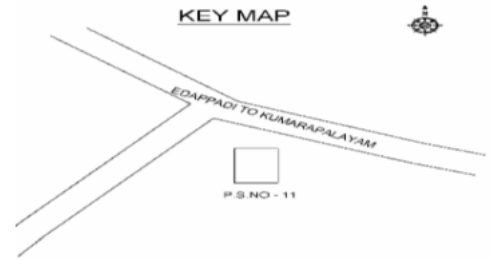

Key MAP View