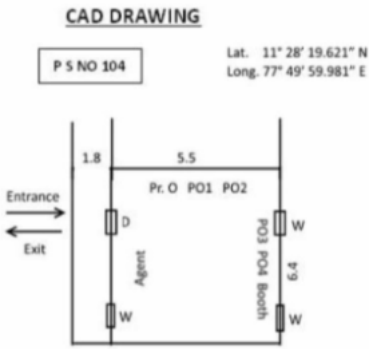

Google Map View

Polling Station Building Front View

Polling Station Front View

Cad View

Key MAP View

1 பெயர் : பழனிசாமி தந்தை பெயர்: திருமலை வீட்டு எண் : 1 வயது : 47 பாலினம் : ஆண்	XTU0942235	Photo is available	2 பெயர் : பிந்து கணவர் பெயர்: பழனிசாமி வீட்டு எண் : 1 வயது : 45 பாலினம் : பெண்	XTU0942359	Photo is available	3 பெயர் : பிரேமா கணவர் பெயர்: செல்வராஜ் வீட்டு எண் : 1 வயது : 40 பாலினம் : பெண்	XTU0942367	Photo is available
4 பெயர் : அத்தாயி கணவர் பெயர்: முத்துசாமி வீட்டு எண் : 1-32a வயது : 68 பாலினம் : பெண்	XTU0287854	Photo is available	5 பெயர் : சின்னுசாமி தந்தை பெயர்: முத்துசாமி வீட்டு எண் : 1-32a வயது : 49 பாலினம் : ஆண்	XTU0287862	Photo is available	6 பெயர் : மலர்கொடி கணவர் பெயர்: ரவிசுமார் வீட்டு எண் : 1/32 சி2 வயது : 46 பாலினம் : பெண்	XTU0026781	Photo is available
7 பெயர் : சத்யா கணவர் பெயர்: வெங்கடேசன் வீட்டு எண் : 1-36 வயது : 44 பாலினம் : பெண்	XTU0619056	Photo is available	8 பெயர் : மஞ்சளா கணவர் பெயர்: பிச்சமுத்து வீட்டு எண் : 1-83 வயது : 39 பாலினம் : பெண்	XTU0619080	Photo is available	9 பெயர் : சபா கணவர் பெயர்: ராஜேஸ்குமார் வீட்டு எண் : 1-93 வயது : 41 பாலினம் : பெண்	XTU0288456	Photo is available
10 பெயர் : ரேவதி கணவர் பெயர்: கலைஅமுதன் வீட்டு எண் : 1-95 வயது : 35 பாலினம் : பெண்	XTU0619098	Photo is available	11 பெயர் : சத்யா தாயின் பெயர்: மணி வீட்டு எண் : 1-141 வயது : 37 பாலினம் : பெண்	ULN0531632	Photo is available	12 பெயர் : வேல்முருகன் தந்தை பெயர்: சுப்ரமணி வீட்டு எண் : 1-146 வயது : 46 பாலினம் : ஆண்	BMP2439040	Photo is available
13 பெயர் : சாந்தி கணவர் பெயர்: பழனியப்பன் வீட்டு எண் : 1/179 வயது : 56 பாலினம் : பெண்	XTU2279214	Photo is available	14 பெயர் : ராஜேஷ்வரி கணவர் பெயர்: சிவக்குமார் வீட்டு எண் : 1-e வயது : 47 பாலினம் : பெண்	XTU0835728	Photo is available	15 பெயர் : பிரகாஷ் தந்தை பெயர்: வேலு வீட்டு எண் : 1-e வயது : 35 பாலினம் : ஆண்	XTU0835686	Photo is available
16 பெயர் : சீத்தா கணவர் பெயர்: மூர்த்தி வீட்டு எண் : 2 வயது : 39 பாலினம் : பெண்	XTU0189035	Photo is available	17 பெயர் : ரத்னா கணவர் பெயர்: மதியழகன் வீட்டு எண் : 2 வயது : 37 பாலினம் : பெண்	XTU0818450	Photo is available	18 பெயர் : பாலாஜி தந்தை பெயர்: சக்திவேல் வீட்டு எண் : 2 வயது : 31 பாலினம் : ஆண்	XTU0818468	Photo is available
19 பெயர் : மீனா கணவர் பெயர்: பிரகாஷ் வீட்டு எண் : 2 வயது : 31 பாலினம் : பெண்	XTU0818443	Photo is available	20 பெயர் : பூங்கொடி கணவர் பெயர்: மாறன் வீட்டு எண் : 2-2-1 வயது : 63 பாலினம் : பெண்	XTU0026690	Photo is available	21 பெயர் : சக்திவேல் தந்தை பெயர்: அய்யாவு வீட்டு எண் : 2-5 வயது : 38 பாலினம் : ஆண்	XTU0126516	Photo is available
22 பெயர் : பிரகாஷ் தந்தை பெயர்: அய்யாவு வீட்டு எண் : 2-5 வயது : 34 பாலினம் : ஆண்	XTU0619148	Photo is available	23 பெயர் : கார்த்திகேயன் தந்தை பெயர்: சுப்ரமணி வீட்டு எண் : 2-14 வயது : 35 பாலினம் : ஆண்	XTU1011071	Photo is available	24 பெயர் : மகாலட்சுமி கணவர் பெயர்: கார்த்திகேயன் வீட்டு எண் : 2-14 வயது : 34 பாலினம் : பெண்	XTU1011089	Photo is available
25 பெயர் : பேபி கணவர் பெயர்: குப்பன் வீட்டு எண் : 2-18 வயது : 31 பாலினம் : பெண்	XTU1010958	Photo is available	26 பெயர் : நித்யா கணவர் பெயர்: செந்தில் வீட்டு எண் : 2-34 வயது : 36 பாலினம் : பெண்	XTU0510529	Photo is available	27 பெயர் : ஆறுமுகம் தந்தை பெயர்: கிருஷ்ணன் வீட்டு எண் : 2-40 வயது : 68 பாலினம் : ஆண்	XTU1493675	Photo is available
28 பெயர் : குஞ்சம்மாள் கணவர் பெயர்: ஆறுமுகம் வீட்டு எண் : 2-40 வயது : 67 பாலினம் : பெண்	XTU1493683	Photo is available	29 பெயர் : ஆறுமுகம் தந்தை பெயர்: முத்தான் வீட்டு எண் : 2-40 வயது : 44 பாலினம் : ஆண்	BMP3137049	Photo is available	30 பெயர் : வெங்கடேஷ்வரன் தந்தை பெயர்: வேலு வீட்டு எண் : 2-44 வயது : 41 பாலினம் : ஆண்	XTU0026807	Photo is available