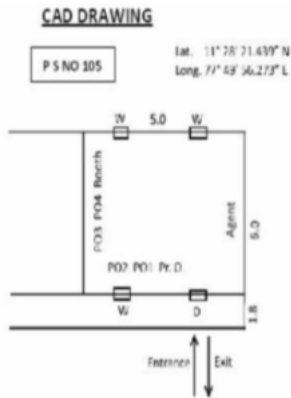

Google Map View

Polling Station Building Front View

Polling Station Front View

Cad View

Key MAP View

1 பெயர் : சத்யா கணவர் பெயர்: கார்த்திக் வீட்டு எண் : 1 வயது : 31 பாலினம் : பெண் Photo is available	XTU0709766	2 பெயர் : பரத் தந்தை பெயர்: ராஜேந்திரன் வீட்டு எண் : 1-53 வயது : 25 பாலினம் : ஆண் Photo is available	XTU1200435	3 பெயர் : மோகித் தந்தை பெயர்: சுப்பிரமணியம் வீட்டு எண் : 1/56 வயது : 21 பாலினம் : ஆண் Photo is available	XTU2304939
4 பெயர் : மோகனப்பிரியா தந்தை பெயர்: சுப்பிரமணியம் வீட்டு எண் : 1-56A வயது : 34 பாலினம் : பெண் Photo is available	XTU0674234	5 பெயர் : சத்யா கணவர் பெயர்: சதீஸ் வீட்டு எண் : 1-187-1 வயது : 32 பாலினம் : பெண் Photo is available	XTU0791004	6 பெயர் : அமுதவள்ளி கணவர் பெயர்: அருள்குமார் வீட்டு எண் : 1-e வயது : 36 பாலினம் : பெண் Photo is available	XTU0835868
7 பெயர் : சிந்து கணவர் பெயர்: தேவராஜ் வீட்டு எண் : 2 வயது : 42 பாலினம் : பெண் Photo is available	XTU0709782	8 பெயர் : மஞ்சு கணவர் பெயர்: குமார் வீட்டு எண் : 2-4 வயது : 31 பாலினம் : பெண் Photo is available	XTU0836023	9 பெயர் : தங்கம்மாள் கணவர் பெயர்: பழனி வீட்டு எண் : 2-39 வயது : 58 பாலினம் : பெண் Photo is available	XTU0375311
10 பெயர் : சக்திவேல் தந்தை பெயர்: சுப்பிரமணி வீட்டு எண் : 2-64 வயது : 54 பாலினம் : ஆண் Photo is available	XTU0836015	11 பெயர் : தேவராஜ் தந்தை பெயர்: பெருமாள் வீட்டு எண் : 2-64 வயது : 45 பாலினம் : ஆண் Photo is available	XTU0288563	12 பெயர் : சின்னதுரை தந்தை பெயர்: பழனிப்ப கவுண்டர் வீட்டு எண் : 2-256 வயது : 55 பாலினம் : ஆண் Photo is available	XTU1011287
13 பெயர் : சாந்தாமணி கணவர் பெயர்: கோபால் வீட்டு எண் : 3-12A வயது : 48 பாலினம் : பெண் Photo is available	XTU0288605	14 பெயர் : சுப்ரமணி தந்தை பெயர்: சின்னதம்பிநாடார் வீட்டு எண் : 3/27 - 1 வயது : 50 பாலினம் : ஆண் Photo is available	BMP1118520	15 பெயர் : பெரியசாமி தந்தை பெயர்: குப்பன் வீட்டு எண் : 3-29 வயது : 47 பாலினம் : ஆண் Photo is available	XTU0898361
16 பெயர் : பெரியதாயி கணவர் பெயர்: பெரியசாமி வீட்டு எண் : 3-30 வயது : 71 பாலினம் : பெண் Photo is available	XTU0709949	17 பெயர் : வின்சென்ட் தந்தை பெயர்: பெரியசாமி வீட்டு எண் : 3-30 வயது : 46 பாலினம் : ஆண் Photo is available	XTU0709543	18 பெயர் : மெளலிதரன் தந்தை பெயர்: சேகர் வீட்டு எண் : 3-34A வயது : 30 பாலினம் : ஆண் Photo is available	XTU0836064
19 பெயர் : நவீன் தந்தை பெயர்: சுப்ரமணியன் வீட்டு எண் : 3-34-A வயது : 29 பாலினம் : ஆண் Photo is available	XTU0836072	20 பெயர் : தீபக் ஈஸ்வரி ராஜுவேல் தந்தை பெயர்: ராஜுவேல் வீட்டு எண் : 3/46 வயது : 29 பாலினம் : ஆண் Photo is available	XTU0835744	21 பெயர் : மது மதி கணவர் பெயர்: தீபக் ஈ ரா வீட்டு எண் : 3/46, வயது : 25 பாலினம் : பெண் Photo is available	YAK1275148
22 பெயர் : நந்தேஸ்வரன் தந்தை பெயர்: ராஜுவேல் வீட்டு எண் : 3-46-a2 வயது : 34 பாலினம் : ஆண் Photo is available	XTU0375196	23 பெயர் : ராஜுவேல் தந்தை பெயர்: செங்கோடகவுண்டர் வீட்டு எண் : 3-46-A2 வயது : 60 பாலினம் : ஆண் Photo is available	BMP1352574	24 பெயர் : ஈஸ்வரி ரா கணவர் பெயர்: ராஜுவேல் வீட்டு எண் : 3/46-ஏ2 வயது : 58 பாலினம் : பெண் Photo is available	BMP1352582
25 பெயர் : கிருத்திகா கணவர் பெயர்: நந்தேஸ்வரன் வீட்டு எண் : 3-46-a2 வயது : 34 பாலினம் : பெண் Photo is available	XTU1067768	26 பெயர் : ரேவதி கணவர் பெயர்: சின்னண்ணன் வீட்டு எண் : 3-93 வயது : 48 பாலினம் : பெண் Photo is available	XTU0584219	27 பெயர் : தினேஷ் சி தாயின் பெயர்: ரேவதி வீட்டு எண் : 3/93 வயது : 24 பாலினம் : ஆண் Photo is available	XTU2295251
28 பெயர் : தினகரன் தந்தை பெயர்: மாதையன் வீட்டு எண் : 3/109 வயது : 26 பாலினம் : ஆண் Photo is available	XTU1147719	29 பெயர் : மோகன் தந்தை பெயர்: ஜெயவேல் வீட்டு எண் : 3-112 வயது : 38 பாலினம் : ஆண் Photo is available	XTU0288498	30 பெயர் : மாதன் தந்தை பெயர்: கந்தன் வீட்டு எண் : 3-197 வயது : 44 பாலினம் : ஆண் Photo is available	XTU0898320