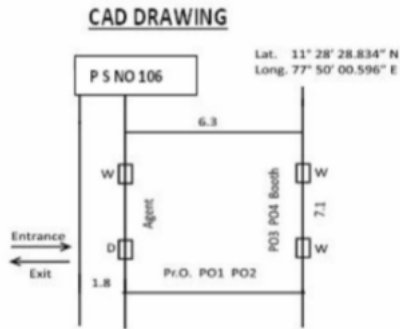

Google Map View

Polling Station Building Front View

Polling Station Front View

Cad View

Key MAP View

1 பெயர் : பூபதி தந்தை பெயர்: மணி வீட்டு எண் : 1 வயது : 34 பாலினம் : ஆண் Photo is available	XTU1251479	2 பெயர் : கார்த்திகா கணவர் பெயர்: ராஜசேகரன் வீட்டு எண் : 1-172 வயது : 40 பாலினம் : பெண் Photo is available	XTU1011394	3 பெயர் : தினேஷ் தந்தை பெயர்: தங்கவேல் வீட்டு எண் : 2-132 வயது : 29 பாலினம் : ஆண் Photo is available	XTU0942573
4 பெயர் : சின்னண்ணன் தந்தை பெயர்: மாரிமுத்து வீட்டு எண் : 2-208 வயது : 43 பாலினம் : ஆண் Photo is available	XTU0189415	5 பெயர் : கிருபா கணவர் பெயர்: சின்னண்ணன் வீட்டு எண் : 2-208 வயது : 34 பாலினம் : பெண் Photo is available	XTU0189381	6 பெயர் : தேன்மொழி தந்தை பெயர்: சந்திரன் வீட்டு எண் : 3/16-3 வயது : 26 பாலினம் : பெண் Photo is available	XTU2088763
7 பெயர் : தனலட்சுமி கணவர் பெயர்: அருணாசலம் வீட்டு எண் : 3-16C11 வயது : 52 பாலினம் : பெண் Photo is available	XTU0942565	8 பெயர் : கார்த்திக் தந்தை பெயர்: பெரியசாமி வீட்டு எண் : 3/29 வயது : 26 பாலினம் : ஆண் Photo is available	XTU2175651	9 பெயர் : சரஸ்வதி கணவர் பெயர்: பூபதி வீட்டு எண் : 3/29 வயது : 26 பாலினம் : பெண் Photo is available	XTU2175735
10 பெயர் : சரண்யா தந்தை பெயர்: ராமசாமி வீட்டு எண் : 3/51 வயது : 27 பாலினம் : பெண் Photo is available	XTU2228070	11 பெயர் : வசந்தா கணவர் பெயர்: பச்சமுத்து வீட்டு எண் : 3-69 வயது : 63 பாலினம் : பெண் Photo is available	BMP2438604	12 பெயர் : பிருந்தா தந்தை பெயர்: கோகுல்கிருஷ்ணன் வீட்டு எண் : 3/69 வயது : 27 பாலினம் : பெண் Photo is available	XTU1212653
13 பெயர் : கோகுல்கிருஷ்ணன் தந்தை பெயர்: பச்சமுத்து வீட்டு எண் : 3-69 வயது : 27 பாலினம் : ஆண் Photo is available	XTU1096262	14 பெயர் : பொங்கியம்மாள் கணவர் பெயர்: ராஜன் வீட்டு எண் : 3-97 வயது : 74 பாலினம் : பெண் Photo is available	XTU0619791	15 பெயர் : பெரியசாமி தந்தை பெயர்: ராஜன் வீட்டு எண் : 3-97 வயது : 52 பாலினம் : ஆண் Photo is available	BMP3876703
16 பெயர் : சுமதி கணவர் பெயர்: பெரியசாமி வீட்டு எண் : 3-97 வயது : 43 பாலினம் : பெண் Photo is available	BMP3876695	17 பெயர் : தீபா கணவர் பெயர்: ரமேஷ் வீட்டு எண் : 3-129 வயது : 29 பாலினம் : பெண் Photo is available	XTU2175842	18 பெயர் : பாலம்மாள் கணவர் பெயர்: பழனிசாமி வீட்டு எண் : 3/144 வயது : 75 பாலினம் : பெண் Photo is available	XTU1169226
19 பெயர் : கலைச்செல்வி கணவர் பெயர்: சக்திவேல் வீட்டு எண் : 3/144 வயது : 39 பாலினம் : பெண் Photo is available	XTU1169242	20 பெயர் : தமிழ்மொழி கணவர் பெயர்: தினகரன் வீட்டு எண் : 3/145 வயது : 30 பாலினம் : பெண் Photo is available	XTU2088821	21 பெயர் : சூர்யா தந்தை பெயர்: வெங்கடாசலம் வீட்டு எண் : 3/158 வயது : 29 பாலினம் : ஆண் Photo is available	XTU1251578
22 பெயர் : தங்கமணி கணவர் பெயர்: மந்திரி வீட்டு எண் : 3-169-1 வயது : 44 பாலினம் : பெண் Photo is available	XTU0189399	23 பெயர் : கவிதா கணவர் பெயர்: அர்த்தனாரீஸ்வரன் வீட்டு எண் : 3/169-1 வயது : 37 பாலினம் : பெண் Photo is available	XTU0674911	24 பெயர் : பாப்பாத்தி கணவர் பெயர்: ராமசாமி வீட்டு எண் : 3/184 வயது : 81 பாலினம் : பெண் Photo is available	BMP3136801
25 பெயர் : பிரியா தந்தை பெயர்: குமார் வீட்டு எண் : 3/192 வயது : 23 பாலினம் : பெண் Photo is available	XTU2179174	26 பெயர் : நந்தகுமார் தந்தை பெயர்: குருசாமி வீட்டு எண் : 3-200 வயது : 35 பாலினம் : ஆண் Photo is available	XTU1011410	27 பெயர் : ஞானஜோதி பெருமாள் தந்தை பெயர்: பெருமாள் வீட்டு எண் : 3/202 வயது : 31 பாலினம் : பெண் Photo is available	XTU2403343
28 பெயர் : பழனியம்மாள் கணவர் பெயர்: ஆறுமுகம் வீட்டு எண் : 3-210 வயது : 56 பாலினம் : பெண் Photo is available	XTU0189357	29 பெயர் : பூங்கோடி தந்தை பெயர்: சக்திவேல் வீட்டு எண் : 3-221 வயது : 43 பாலினம் : ஆண் Photo is available	XTU0709535	30 பெயர் : சக்திவேல் இதரர் பெயர்: செங்கோடன் வீட்டு எண் : 3-223 வயது : 44 பாலினம் : ஆண் Photo is available	XTU0709436