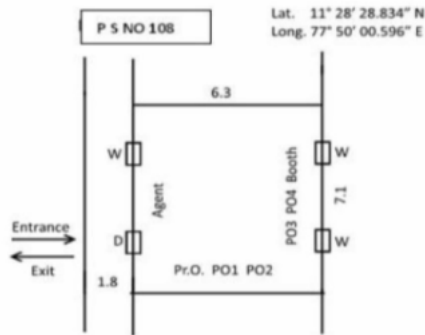

Google Map View

Polling Station Building Front View

Polling Station Front View

Cad View

Key MAP View

CAD DRAWING

KEY MAP

1 பெயர் : கிரிநாத் தந்தை பெயர்: வெள்ளையன் வீட்டு எண் : 1/4 வயது : 25 பாலினம் : ஆண் Photo is available	XTU122322	2 பெயர் : கௌரிசங்கர் தந்தை பெயர்: வெங்கட்ராஜ் வீட்டு எண் : 1-9B வயது : 28 பாலினம் : ஆண் Photo is available	XTU0942706	3 பெயர் : பேபிஷாலினி கணவர் பெயர்: மணிகண்டன் வீட்டு எண் : 1/9B வயது : 27 பாலினம் : பெண் Photo is available	XTU2088011
4 பெயர் : சிவகாமி கணவர் பெயர்: ராஜா வீட்டு எண் : 1//18 கோபாலனூர் வயது : 43 பாலினம் : பெண் Photo is available	BMP1358191	5 பெயர் : மணிமேகலை கணவர் பெயர்: வேல்முருகன் வீட்டு எண் : 1/19B வயது : 25 பாலினம் : பெண் Photo is available	XTU2132777	6 பெயர் : பிரியா கணவர் பெயர்: சதீஷ் வீட்டு எண் : 1-21 வயது : 28 பாலினம் : பெண் Photo is available	XTU1203058
7 பெயர் : சித்ரா கணவர் பெயர்: ராஜா வீட்டு எண் : 1-22-எ வயது : 30 பாலினம் : பெண் Photo is available	XTU1203108	8 பெயர் : தரணி தந்தை பெயர்: வெள்ளையன் வீட்டு எண் : 1/31 வயது : 24 பாலினம் : பெண் Photo is available	XTU2088805	9 பெயர் : கரண் தந்தை பெயர்: கந்தசாமி வீட்டு எண் : 1/37 வயது : 24 பாலினம் : ஆண் Photo is available	XTU2088524
10 பெயர் : மனோகரன் தந்தை பெயர்: கந்தசாமி வீட்டு எண் : 1/37 வயது : 21 பாலினம் : ஆண் Photo is available	XTU2131399	11 பெயர் : ராஜேந்திரன் தந்தை பெயர்: வெள்ளையன் வீட்டு எண் : 1/40 வயது : 57 பாலினம் : ஆண் Photo is available	BMP1358043	12 பெயர் : தமிழ்செல்வி கணவர் பெயர்: ரவி வீட்டு எண் : 1-47 வயது : 36 பாலினம் : பெண் Photo is available	XTU1068121
13 பெயர் : பிரித்திகா தந்தை பெயர்: பழனிசாமி வீட்டு எண் : 1/58 வயது : 26 பாலினம் : பெண் Photo is available	XTU1147883	14 பெயர் : ஜீவிதா கணவர் பெயர்: கார்த்திகேயன் வீட்டு எண் : 1/65 வயது : 28 பாலினம் : பெண் Photo is available	XTU2179398	15 பெயர் : அபிநயா கணவர் பெயர்: பார்த்தசாரதி வீட்டு எண் : 1/82 வயது : 28 பாலினம் : பெண் Photo is available	XTU1202910
# 16 பெயர் : கருணாகரன் க தந்தை பெயர்: கந்தசாமி வீட்டு எண் : 1/105 வயது : 65 பாலினம் : ஆண் Photo is available	XTU1500792	17 பெயர் : காந்தாமணி ரா கணவர் பெயர்: கருணாகரன் வீட்டு எண் : 1/105 வயது : 40 பாலினம் : பெண் Photo is available	BMP4079166	18 பெயர் : ரத்தினம்மாள் கணவர் பெயர்: ராயப்பன் வீட்டு எண் : 1-112 வயது : 68 பாலினம் : பெண் Photo is available	XTU1500388
19 பெயர் : சரவணன் தந்தை பெயர்: பெருமாள் வீட்டு எண் : 1/135 வயது : 26 பாலினம் : ஆண் Photo is available	XTU2088532	20 பெயர் : ஜனனி தந்தை பெயர்: மெய்வேல் வீட்டு எண் : 1/135 வயது : 24 பாலினம் : பெண் Photo is available	XTU2088656	21 பெயர் : பழனியம்மாள் கணவர் பெயர்: பூஞ்சோலை வீட்டு எண் : 1-142 வயது : 50 பாலினம் : பெண் Photo is available	XTU1500396
22 பெயர் : வெங்கட்ராஜ் தந்தை பெயர்: வரதன் வீட்டு எண் : 1-147 வயது : 56 பாலினம் : ஆண் Photo is available	BMP1358837	23 பெயர் : கார்த்திகேயன் தந்தை பெயர்: சுப்பிரமணி வீட்டு எண் : 1-165 வயது : 29 பாலினம் : ஆண் Photo is available	XTU1040708	24 பெயர் : ஆறுமுகம் இதரர் பெயர்: காளியப்பன் வீட்டு எண் : 1/178 வயது : 71 பாலினம் : ஆண் Photo is available	XTU2132488
25 பெயர் : சந்தோஷகுமார் தந்தை பெயர்: முருகேசன் வீட்டு எண் : 1/179 வயது : 24 பாலினம் : ஆண் Photo is available	XTU2179406	26 பெயர் : கோகுல் தந்தை பெயர்: பழனிசாமி வீட்டு எண் : 1-189 வயது : 27 பாலினம் : ஆண் Photo is available	XTU1096361	27 பெயர் : தினேஷ் தந்தை பெயர்: மாரிமுத்து வீட்டு எண் : 1/198 வயது : 26 பாலினம் : ஆண் Photo is available	XTU1147891
28 பெயர் : வனிதா கணவர் பெயர்: கார்த்திகேயன் வீட்டு எண் : 1/203 வாத்தியார் காடு வயது : 31 பாலினம் : பெண் Photo is available	XTU1202837	29 பெயர் : பொன்னம்மாள் கணவர் பெயர்: செல்வராஜ் வீட்டு எண் : 1-224 வயது : 45 பாலினம் : பெண் Photo is available	XTU1011501	30 பெயர் : தேவராஜ் தந்தை பெயர்: செல்வராஜ் வீட்டு எண் : 1/224 வயது : 24 பாலினம் : ஆண் Photo is available	XTU2088482