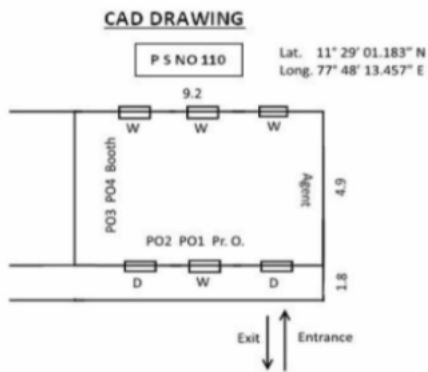

Google Map View

Polling Station Building Front View

Polling Station Front View

Cad View

Key MAP View

சட்டமன்றத் தொகுதியின் எண் மற்றும் பெயர் : 87-சங்ககிரி பிரிவு எண் மற்றும் பெயர் 1-மொத்தையனூர் (ஊ), அரிசனக்காலனி புதுவளவு வார்டு-1