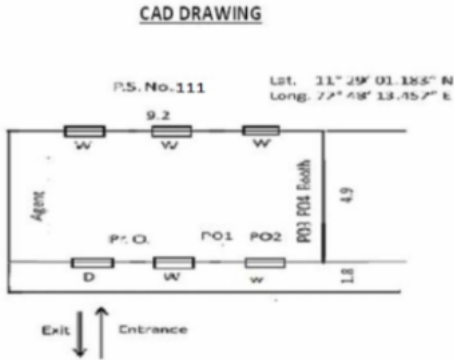

வாக்காளர் பதிவு அலுவலரின்  
கையொப்பம்

Nazri Naksha

Google Map View

Polling Station Building Front View

Polling Station Front View

Cad View

Key MAP View

சட்டமன்றத் தொகுதியின் எண் மற்றும் பெயர் : 87-சங்ககிரி பிரிவு எண் மற்றும் பெயர் 1-மொத்தையனூர் (ஊ), ஒழுக்கமேடு வார்டு-3