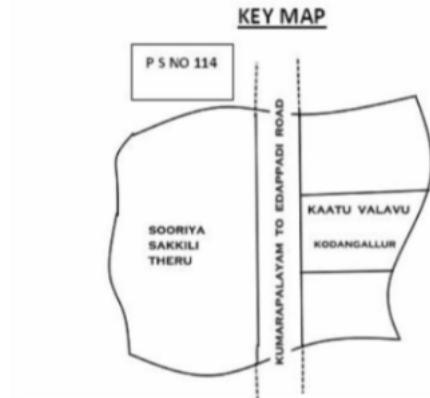

Google Map View

Polling Station Building Front View

Polling Station Front View

Cad View

Key MAP View

1	XTU1502848	பெயர் : மகேஸ்வரி கணவர் பெயர் : நாகப்பன் வீட்டு எண் : 1-1 வயது : 67 பாலினம் : பெண்	Photo is available	2	BMP2919686	பெயர் : கோபாலகிருஷ்ணன் தந்தை பெயர் : மாரியப்பன் வீட்டு எண் : 1-1 வயது : 44 பாலினம் : ஆண்	Photo is available	3	XTU0191478	பெயர் : முனியப்பன் தந்தை பெயர் : செல்வப்பகவுண்டர் வீட்டு எண் : 1-4 வயது : 71 பாலினம் : ஆண்	Photo is available
4	BMP3881513	பெயர் : சண்முகராஜா தந்தை பெயர் : முனியப்பன் வீட்டு எண் : 1-4 வயது : 45 பாலினம் : ஆண்	Photo is available	5	XTU0029454	பெயர் : விஜயகுமாரி கணவர் பெயர் : சண்முகராஜ் வீட்டு எண் : 1-4 வயது : 42 பாலினம் : பெண்	Photo is available	6	XTU2489870	பெயர் : யக்கு நிரஞ்சன் விஜயகுமாரி சண்முகராஜா தந்தை பெயர் : சண்முகராஜா வீட்டு எண் : 1/4 வயது : 19 பாலினம் : ஆண்	Photo is available
7	XTU0191486	பெயர் : ராஜலட்சுமி கணவர் பெயர் : முனியப்பன் வீட்டு எண் : 1-4 வயது : 66 பாலினம் : பெண்	Photo is available	8	XTU0836924	பெயர் : சுப்ரமணியன் தந்தை பெயர் : செங்கோடகவுண்டர் வீட்டு எண் : 1-6 வயது : 43 பாலினம் : ஆண்	Photo is available	9	BMP2479079	பெயர் : ஜோதிநாதன் தந்தை பெயர் : செங்கோடன் வீட்டு எண் : 1-7 வயது : 47 பாலினம் : ஆண்	Photo is available
10	XTU1502889	பெயர் : துரைசாமி தந்தை பெயர் : பழனிசாமி வீட்டு எண் : 1-9 வயது : 52 பாலினம் : ஆண்	Photo is available	11	XTU1269711	பெயர் : மாணிக்கம் தந்தை பெயர் : காளியப்பஆசாரி வீட்டு எண் : 1-12 வயது : 70 பாலினம் : ஆண்	Photo is available	12	XTU1269703	பெயர் : தனலட்சுமி கணவர் பெயர் : மாணிக்கம் வீட்டு எண் : 1-12 வயது : 61 பாலினம் : பெண்	Photo is available
13	XTU0029553	பெயர் : தினேஷ் தந்தை பெயர் : மாணிக்கம் வீட்டு எண் : 1/12 வயது : 38 பாலினம் : ஆண்	Photo is available	14	XTU2360451	பெயர் : கிருத்திகா தி கணவர் பெயர் : தினேஷ் மா வீட்டு எண் : 1/12 வயது : 32 பாலினம் : பெண்	Photo is available	15	XTU1502905	பெயர் : தங்கவேல் தந்தை பெயர் : காவோகிவுண்டர் வீட்டு எண் : 1-15 வயது : 52 பாலினம் : ஆண்	Photo is available
16	XTU0712117	பெயர் : விஜயராஜ் தந்தை பெயர் : தங்கவேல் வீட்டு எண் : 1-15 வயது : 30 பாலினம் : ஆண்	Photo is available	17	XTU1502913	பெயர் : தனலட்சுமி கணவர் பெயர் : பழனிசாமி வீட்டு எண் : 1-16 வயது : 71 பாலினம் : பெண்	Photo is available	18	XTU0621870	பெயர் : லலிதா கணவர் பெயர் : தனலட்சுமி வீட்டு எண் : 1-16 வயது : 52 பாலினம் : பெண்	Photo is available
19	XTU1502921	பெயர் : நந்தகுமார் தந்தை பெயர் : பழனிசாமி வீட்டு எண் : 1-16 வயது : 50 பாலினம் : ஆண்	Photo is available	20	BMP3881562	பெயர் : சரவணன் தந்தை பெயர் : பழனிசாமி வீட்டு எண் : 1-16 வயது : 44 பாலினம் : ஆண்	Photo is available	21	XTU0621797	பெயர் : மைதிலி கணவர் பெயர் : நந்தகுமார் வீட்டு எண் : 1-16 வயது : 38 பாலினம் : பெண்	Photo is available
22	XTU0621888	பெயர் : கலைமணி கணவர் பெயர் : சரவணன் வீட்டு எண் : 1-16 வயது : 38 பாலினம் : பெண்	Photo is available	23	XTU2490407	பெயர் : அஸ்வின தந்தை பெயர் : நந்தகுமார் வீட்டு எண் : 1/16 வயது : 20 பாலினம் : ஆண்	Photo is available	24	XTU1502962	பெயர் : சக்திவேல் தந்தை பெயர் : செங்கோடன் வீட்டு எண் : 1-17 வயது : 49 பாலினம் : ஆண்	Photo is available
25	XTU1502970	பெயர் : ராமன் தந்தை பெயர் : சீரங்கன் வீட்டு எண் : 1-20 வயது : 56 பாலினம் : ஆண்	Photo is available	26	XTU0029512	பெயர் : சம்பு கணவர் பெயர் : ராமன் வீட்டு எண் : 1-20 வயது : 46 பாலினம் : பெண்	Photo is available	27	XTU1502996	பெயர் : லட்சுமணன் தந்தை பெயர் : சீரங்கன் வீட்டு எண் : 1-21 வயது : 56 பாலினம் : ஆண்	Photo is available
28	BMP3881596	பெயர் : சாந்தி கணவர் பெயர் : ரத்தினவேல் வீட்டு எண் : 1-22 வயது : 59 பாலினம் : பெண்	Photo is available	29	XTU0513218	பெயர் : ஆறுமுகம் தந்தை பெயர் : செங்கோடகவுண்டர் வீட்டு எண் : 1-23 வயது : 70 பாலினம் : ஆண்	Photo is available	30	XTU1503002	பெயர் : தனம் கணவர் பெயர் : பழனிப்பன் வீட்டு எண் : 1-23 வயது : 61 பாலினம் : பெண்	Photo is available