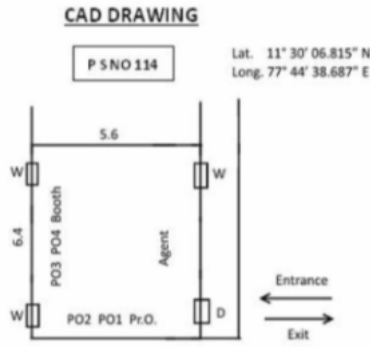

Google Map View

Polling Station Building Front View

Polling Station Front View

Cad View

Key MAP View

1	XTU1502848	பெயர் : மகேஸ்வரி கணவர் பெயர் : நாகப்பன் வீட்டு எண் : 1-1 வயது : 67 பாலினம் : பெண்	Photo is available	2	BMP2919686	பெயர் : கோபாலகிருஷ்ணன் தந்தை பெயர் : மாரியப்பன் வீட்டு எண் : 1-1 வயது : 44 பாலினம் : ஆண்	Photo is available	3	XTU0191478	பெயர் : முனியப்பன் தந்தை பெயர் : செல்வப்பகவுண்டர் வீட்டு எண் : 1-4 வயது : 71 பாலினம் : ஆண்	Photo is available
4	BMP3881513	பெயர் : சண்முகராஜா தந்தை பெயர் : முனியப்பன் வீட்டு எண் : 1-4 வயது : 45 பாலினம் : ஆண்	Photo is available	5	XTU0029454	பெயர் : விஜயகுமாரி கணவர் பெயர் : சண்முகராஜ் வீட்டு எண் : 1-4 வயது : 42 பாலினம் : பெண்	Photo is available	6	XTU2489870	பெயர் : யக்கு நிரஞ்சன் விஜயகுமாரி சண்முகராஜா தந்தை பெயர் : சண்முகராஜா வீட்டு எண் : 1/4 வயது : 19 பாலினம் : ஆண்	Photo is available
7	XTU0191486	பெயர் : ராஜலட்சுமி கணவர் பெயர் : முனியப்பன் வீட்டு எண் : 1-4 வயது : 66 பாலினம் : பெண்	Photo is available	8	XTU0836924	பெயர் : சுப்ரமணியன் தந்தை பெயர் : செங்கோடகவுண்டர் வீட்டு எண் : 1-6 வயது : 43 பாலினம் : ஆண்	Photo is available	9	BMP2479079	பெயர் : ஜோதிநாதன் தந்தை பெயர் : செங்கோடன் வீட்டு எண் : 1-7 வயது : 47 பாலினம் : ஆண்	Photo is available
10	XTU1502889	பெயர் : துரைசாமி தந்தை பெயர் : பழனிசாமி வீட்டு எண் : 1-9 வயது : 52 பாலினம் : ஆண்	Photo is available	11	XTU1269711	பெயர் : மாணிக்கம் தந்தை பெயர் : காளியப்பஆசாரி வீட்டு எண் : 1-12 வயது : 70 பாலினம் : ஆண்	Photo is available	12	XTU1269703	பெயர் : தனலட்சுமி கணவர் பெயர் : மாணிக்கம் வீட்டு எண் : 1-12 வயது : 61 பாலினம் : பெண்	Photo is available
13	XTU0029553	பெயர் : தினேஷ் தந்தை பெயர் : மாணிக்கம் வீட்டு எண் : 1/12 வயது : 38 பாலினம் : ஆண்	Photo is available	14	XTU2360451	பெயர் : கிருத்திகா தி கணவர் பெயர் : தினேஷ் மா வீட்டு எண் : 1/12 வயது : 32 பாலினம் : பெண்	Photo is available	15	XTU1502905	பெயர் : தங்கவேல் தந்தை பெயர் : காவோகிவுண்டர் வீட்டு எண் : 1-15 வயது : 52 பாலினம் : ஆண்	Photo is available
16	XTU0712117	பெயர் : விஜயராஜ் தந்தை பெயர் : தங்கவேல் வீட்டு எண் : 1-15 வயது : 30 பாலினம் : ஆண்	Photo is available	17	XTU1502913	பெயர் : தனலட்சுமி கணவர் பெயர் : பழனிசாமி வீட்டு எண் : 1-16 வயது : 71 பாலினம் : பெண்	Photo is available	18	XTU0621870	பெயர் : லலிதா கணவர் பெயர் : தனலட்சுமி வீட்டு எண் : 1-16 வயது : 52 பாலினம் : பெண்	Photo is available
19	XTU1502921	பெயர் : நந்தகுமார் தந்தை பெயர் : பழனிசாமி வீட்டு எண் : 1-16 வயது : 50 பாலினம் : ஆண்	Photo is available	20	BMP3881562	பெயர் : சரவணன் தந்தை பெயர் : பழனிசாமி வீட்டு எண் : 1-16 வயது : 44 பாலினம் : ஆண்	Photo is available	21	XTU0621797	பெயர் : மைதிலி கணவர் பெயர் : நந்தகுமார் வீட்டு எண் : 1-16 வயது : 38 பாலினம் : பெண்	Photo is available
22	XTU0621888	பெயர் : கலைமணி கணவர் பெயர் : சரவணன் வீட்டு எண் : 1-16 வயது : 38 பாலினம் : பெண்	Photo is available	23	XTU2490407	பெயர் : அஸ்வின தந்தை பெயர் : நந்தகுமார் வீட்டு எண் : 1/16 வயது : 20 பாலினம் : ஆண்	Photo is available	24	XTU1502962	பெயர் : சக்திவேல் தந்தை பெயர் : செங்கோடன் வீட்டு எண் : 1-17 வயது : 49 பாலினம் : ஆண்	Photo is available
25	XTU1502970	பெயர் : ராமன் தந்தை பெயர் : சீரங்கன் வீட்டு எண் : 1-20 வயது : 56 பாலினம் : ஆண்	Photo is available	26	XTU0029512	பெயர் : சம்பு கணவர் பெயர் : ராமன் வீட்டு எண் : 1-20 வயது : 46 பாலினம் : பெண்	Photo is available	27	XTU1502996	பெயர் : லட்சுமணன் தந்தை பெயர் : சீரங்கன் வீட்டு எண் : 1-21 வயது : 56 பாலினம் : ஆண்	Photo is available
28	BMP3881596	பெயர் : சாந்தி கணவர் பெயர் : ரத்தினவேல் வீட்டு எண் : 1-22 வயது : 59 பாலினம் : பெண்	Photo is available	29	XTU0513218	பெயர் : ஆறுமுகம் தந்தை பெயர் : செங்கோடகவுண்டர் வீட்டு எண் : 1-23 வயது : 70 பாலினம் : ஆண்	Photo is available	30	XTU1503002	பெயர் : தனம் கணவர் பெயர் : பழனிப்பன் வீட்டு எண் : 1-23 வயது : 61 பாலினம் : பெண்	Photo is available