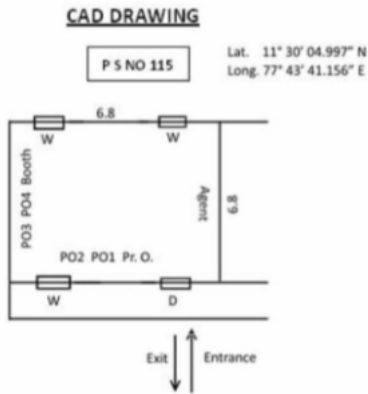

Google Map View

Polling Station Building Front View

Polling Station Front View

Cad View

Key MAP View

1 பெயர் : ஜீவிதா கணவர் பெயர் : லோகநாதன் வீட்டு எண் : 1-128 வயது : 40 பாலினம் : பெண் Photo is available	XTU0621755	2 பெயர் : துளசியம்மரன் கணவர் பெயர் : சத்தியராஜ் வீட்டு எண் : 2-162 வயது : 40 பாலினம் : பெண் Photo is available	XTU0712885	3 பெயர் : கார்த்தி தாயின் பெயர் : ராசம்மாள் வீட்டு எண் : 2-217 வயது : 31 பாலினம் : ஆண் Photo is available	XTU0621813
4 பெயர் : நந்தகுமார் செ தந்தை பெயர் : செந்தில் மு வீட்டு எண் : 2/220 வயது : 25 பாலினம் : ஆண் Photo is available	XTU1256645	5 பெயர் : ஆனந்தராஜ் தந்தை பெயர் : பெருமாள் வீட்டு எண் : 2-228 வயது : 31 பாலினம் : ஆண் Photo is available	XTU0621748	6 பெயர் : நதியா கணவர் பெயர் : வீரன் வீட்டு எண் : 2-254 வயது : 40 பாலினம் : பெண் Photo is available	XTU0376004
7 பெயர் : துரைராஜ் தந்தை பெயர் : ஈஸ்வரன் வீட்டு எண் : 3-33 வயது : 31 பாலினம் : ஆண் Photo is available	XTU0712182	8 பெயர் : இளவரசன் தந்தை பெயர் : பழனிசாமி வீட்டு எண் : 3-64 வயது : 28 பாலினம் : ஆண் Photo is available	XTU1012145	9 பெயர் : ஆனந்தராஜ் தந்தை பெயர் : சுப்பிரமணி வீட்டு எண் : 3-184 வயது : 40 பாலினம் : ஆண் Photo is available	BMP2478675
10 பெயர் : மாராயி கணவர் பெயர் : நல்லையன் வீட்டு எண் : 4 வயது : 77 பாலினம் : பெண் Photo is available	XTU0712265	11 பெயர் : ராஜமாணிக்கம் தந்தை பெயர் : நல்லையன் வீட்டு எண் : 4 வயது : 59 பாலினம் : ஆண் Photo is available	XTU0712307	12 பெயர் : நிர்மலா தேவி கணவர் பெயர் : ராஜமாணிக்கம் வீட்டு எண் : 4 வயது : 55 பாலினம் : பெண் Photo is available	XTU0712299
13 பெயர் : ராசு தந்தை பெயர் : செல்லி வீட்டு எண் : 4 வயது : 47 பாலினம் : ஆண் Photo is available	XTU0712315	14 பெயர் : தங்கதுரை தந்தை பெயர் : பழனிக்கவுண்டன் வீட்டு எண் : 4-3 வயது : 51 பாலினம் : ஆண் Photo is available	XTU1507607	15 பெயர் : சாந்தாமணி கணவர் பெயர் : தங்கதுரை வீட்டு எண் : 4-3 வயது : 47 பாலினம் : பெண் Photo is available	XTU0029751
16 பெயர் : சரவணன் தந்தை பெயர் : பழனியப்பன் வீட்டு எண் : 4-3 வயது : 41 பாலினம் : ஆண் Photo is available	BMP2479335	17 பெயர் : வெங்கடாசலம் தந்தை பெயர் : பெருமாள் வீட்டு எண் : 4-4 வயது : 73 பாலினம் : ஆண் Photo is available	BMP3881802	18 பெயர் : பெருமாயி கணவர் பெயர் : வெங்கடாசலம் வீட்டு எண் : 4-4 வயது : 71 பாலினம் : பெண் Photo is available	BMP3881810
19 பெயர் : இளங்கோ தந்தை பெயர் : வெங்கடாசலம் வீட்டு எண் : 4-4 வயது : 46 பாலினம் : ஆண் Photo is available	BMP3881828	20 பெயர் : மாதேஸ்வரன் தந்தை பெயர் : முனியகவுண்டர் வீட்டு எண் : 4-5 வயது : 73 பாலினம் : ஆண் Photo is available	XTU1507615	21 பெயர் : நாகராஜன் தந்தை பெயர் : மாதேஸ்வரன் வீட்டு எண் : 4/5 வயது : 51 பாலினம் : ஆண் Photo is available	XTU1317080
22 பெயர் : ராஜாமணி கணவர் பெயர் : மாதேஸ்வரன் வீட்டு எண் : 4-5 வயது : 49 பாலினம் : பெண் Photo is available	XTU1507623	23 பெயர் : சித்தாயி கணவர் பெயர் : மாரிமுத்து வீட்டு எண் : 4-7 வயது : 65 பாலினம் : பெண் Photo is available	BMP2478246	24 பெயர் : ஈசாயி கணவர் பெயர் : பெருமாள் வீட்டு எண் : 4-9 வயது : 83 பாலினம் : பெண் Photo is available	XTU1507649
25 பெயர் : பாப்பாத்தி கணவர் பெயர் : சந்திரன் வீட்டு எண் : 4-14 வயது : 73 பாலினம் : பெண் Photo is available	XTU1507664	26 பெயர் : செல்வராஜ் தந்தை பெயர் : சந்திரன் வீட்டு எண் : 4-14 வயது : 45 பாலினம் : ஆண் Photo is available	BMP3881836	27 பெயர் : கார்த்திகேயன் தந்தை பெயர் : பழனியப்பன் வீட்டு எண் : 4-15 வயது : 43 பாலினம் : ஆண் Photo is available	XTU0513697
28 பெயர் : பூங்கோதை கணவர் பெயர் : கார்த்திகேயன் வீட்டு எண் : 4-15 வயது : 41 பாலினம் : பெண் Photo is available	XTU0899609	29 பெயர் : சம்பத் தந்தை பெயர் : ஜெமினி வீட்டு எண் : 4-16 வயது : 58 பாலினம் : ஆண் Photo is available	XTU1507672	30 பெயர் : சரஸ்வதி கணவர் பெயர் : சம்பத் வீட்டு எண் : 4-16 வயது : 52 பாலினம் : பெண் Photo is available	XTU1507680