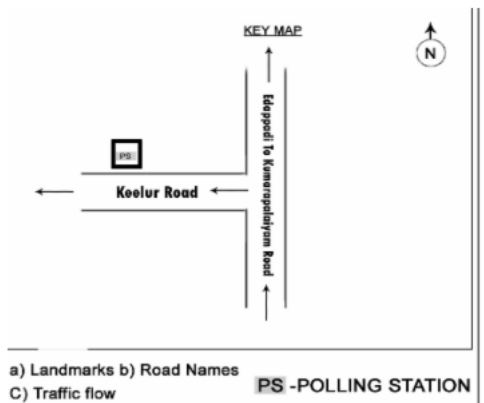

வாக்காளர் பதிவு அலுவலரின்  
கையொப்பம்

Nazri Naksha

Google Map View

Polling Station Building Front View

Polling Station Front View

Cad View

Key MAP View

1 பெயர் : மணி தந்தை பெயர் : சின்னுசாமி வீட்டு எண் : 1-14 வயது : 51 பாலினம் : ஆண்	XTU1127158 Photo is available	2 பெயர் : ஆய்யம்மாள் கணவர் பெயர் : மாரியப்பன் வீட்டு எண் : 1-37 வயது : 73 பாலினம் : பெண்	XTU0513929 Photo is available	3 பெயர் : சங்கீதா தந்தை பெயர் : ஈஸ்வரன் வீட்டு எண் : 1/44 வயது : 28 பாலினம் : பெண்	XTU1194596 Photo is available
4 பெயர் : செளந்தர்ராஜன் தந்தை பெயர் : நல்லையகவுண்டர் வீட்டு எண் : 1-46 வயது : 47 பாலினம் : ஆண்	XTU0621995 Photo is available	5 பெயர் : வேலுமணி கணவர் பெயர் : செளந்தர்ராஜன் வீட்டு எண் : 1-46 வயது : 44 பாலினம் : பெண்	XTU0713180 Photo is available	6 பெயர் : தர்மதுரை தந்தை பெயர் : கோபால் வீட்டு எண் : 1-65 வயது : 28 பாலினம் : ஆண்	XTU1069095 Photo is available
7 பெயர் : கீர்த்தனா தந்தை பெயர் : ரவி வீட்டு எண் : 1/69 வயது : 24 பாலினம் : பெண்	XTU2034221 Photo is available	8 பெயர் : சாந்தகுமாரி கணவர் பெயர் : சந்திரன் வீட்டு எண் : 1-83 வயது : 37 பாலினம் : பெண்	XTU0029991 Photo is available	9 பெயர் : ஹேமாபுரீ தந்தை பெயர் : வெங்கடேஷ் வீட்டு எண் : 1/85 வயது : 24 பாலினம் : பெண்	XTU2203297 Photo is available
10 பெயர் : செல்வாம்பாள் கணவர் பெயர் : தனபால் வீட்டு எண் : 1-97 வயது : 34 பாலினம் : பெண்	XTU0944074 Photo is available	11 பெயர் : செந்தில்குமார் தந்தை பெயர் : சுவந்திரராஜன் வீட்டு எண் : 1-102 வயது : 28 பாலினம் : ஆண்	XTU1069038 Photo is available	S 12 பெயர் : பாரதி தந்தை பெயர் : பழனிசாமி வீட்டு எண் : 1-137 வயது : 28 பாலினம் : பெண்	XTU1127141 Photo is available
13 பெயர் : மோகன்ராஜ் தந்தை பெயர் : வரதராஜ் வீட்டு எண் : 1/195ஏ வயது : 31 பாலினம் : ஆண்	XTU2149037 Photo is available	14 பெயர் : தேவகாந்த் தந்தை பெயர் : தங்கவேல் வீட்டு எண் : 1-212 வயது : 28 பாலினம் : ஆண்	XTU0944033 Photo is available	15 பெயர் : யசோதா கணவர் பெயர் : சுரேஷ் வீட்டு எண் : 2 வயது : 36 பாலினம் : பெண்	XTU0791871 Photo is available
16 பெயர் : தான்யா தந்தை பெயர் : சரவணன் வீட்டு எண் : 2 வயது : 20 பாலினம் : பெண்	XTU2370237 Photo is available	17 பெயர் : சண்முகம் தந்தை பெயர் : பழனியப்பன் வீட்டு எண் : 2-1 வயது : 49 பாலினம் : ஆண்	XTU1512052 Photo is available	18 பெயர் : சுந்தரம்மாள் கணவர் பெயர் : பழனியப்பன் வீட்டு எண் : 2-2 வயது : 69 பாலினம் : பெண்	XTU1512060 Photo is available
19 பெயர் : சக்திவேல் தந்தை பெயர் : பழனியப்பன் வீட்டு எண் : 2-2 வயது : 50 பாலினம் : ஆண்	BMP2473601 Photo is available	20 பெயர் : தீபா கணவர் பெயர் : சக்திவேல் வீட்டு எண் : 2-2 வயது : 37 பாலினம் : பெண்	BMP2473593 Photo is available	21 பெயர் : காவ்யா தந்தை பெயர் : சக்திவேல் வீட்டு எண் : 2/2 வயது : 20 பாலினம் : பெண்	XTU2363323 Photo is available
22 பெயர் : மாதம்மாள் கணவர் பெயர் : கோவிந்தன் வீட்டு எண் : 2-4 வயது : 57 பாலினம் : பெண்	BMP2473627 Photo is available	23 பெயர் : வாசு தந்தை பெயர் : முனியப்பன் வீட்டு எண் : 2-6 வயது : 52 பாலினம் : ஆண்	BMP1585116 Photo is available	24 பெயர் : லட்சுமி கணவர் பெயர் : ராமு வீட்டு எண் : 2-6A வயது : 52 பாலினம் : பெண்	XTU1512078 Photo is available
25 பெயர் : சதிஷ்குமார் தந்தை பெயர் : ராமு வீட்டு எண் : 2-6A வயது : 37 பாலினம் : ஆண்	XTU0513952 Photo is available	26 பெயர் : வேலு தந்தை பெயர் : மாரியம்மாள் வீட்டு எண் : 2-6B வயது : 58 பாலினம் : ஆண்	BMP1627587 Photo is available	27 பெயர் : சாந்தாமணி தந்தை பெயர் : வேலு வீட்டு எண் : 2-6B வயது : 50 பாலினம் : பெண்	BMP1585082 Photo is available
28 பெயர் : வசந்தகுமார் தந்தை பெயர் : பெருமாள் வீட்டு எண் : 2-7 வயது : 50 பாலினம் : ஆண்	BMP1586544 Photo is available	29 பெயர் : சுகுமதி தந்தை பெயர் : வசந்தகுமார் வீட்டு எண் : 2-7 வயது : 49 பாலினம் : பெண்	BMP1586569 Photo is available	30 பெயர் : யமுனாதேவி கணவர் பெயர் : சந்தோஷ் வீட்டு எண் : 2/7 வயது : 28 பாலினம் : பெண்	XTU2203313 Photo is available