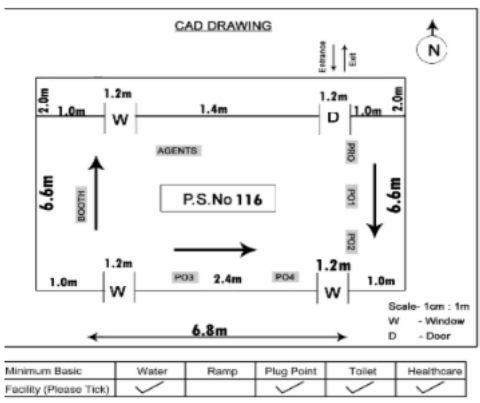

வாக்காளர் பதிவு அலுவலரின்  
கையொப்பம்

Nazri Naksha

Google Map View

Polling Station Building Front View

Polling Station Front View

Cad View

Key MAP View

1 பெயர் : மணி தந்தை பெயர் : சின்னுசாமி வீட்டு எண் : 1-14 வயது : 51 பாலினம் : ஆண்	XTU1127158 Photo is available	2 பெயர் : ஆய்யம்மாள் கணவர் பெயர் : மாரியப்பன் வீட்டு எண் : 1-37 வயது : 73 பாலினம் : பெண்	XTU0513929 Photo is available	3 பெயர் : சங்கீதா தந்தை பெயர் : ஈஸ்வரன் வீட்டு எண் : 1/44 வயது : 28 பாலினம் : பெண்	XTU1194596 Photo is available
4 பெயர் : செளந்தர்ராஜன் தந்தை பெயர் : நல்லையகவுண்டர் வீட்டு எண் : 1-46 வயது : 47 பாலினம் : ஆண்	XTU0621995 Photo is available	5 பெயர் : வேலுமணி கணவர் பெயர் : செளந்தர்ராஜன் வீட்டு எண் : 1-46 வயது : 44 பாலினம் : பெண்	XTU0713180 Photo is available	6 பெயர் : தர்மதுரை தந்தை பெயர் : கோபால் வீட்டு எண் : 1-65 வயது : 28 பாலினம் : ஆண்	XTU1069095 Photo is available
7 பெயர் : கீர்த்தனா தந்தை பெயர் : ரவி வீட்டு எண் : 1/69 வயது : 24 பாலினம் : பெண்	XTU2034221 Photo is available	8 பெயர் : சாந்தகுமாரி கணவர் பெயர் : சந்திரன் வீட்டு எண் : 1-83 வயது : 37 பாலினம் : பெண்	XTU0029991 Photo is available	9 பெயர் : ஹேமாபுரீ தந்தை பெயர் : வெங்கடேஷ் வீட்டு எண் : 1/85 வயது : 24 பாலினம் : பெண்	XTU2203297 Photo is available
10 பெயர் : செல்வாம்பாள் கணவர் பெயர் : தனபால் வீட்டு எண் : 1-97 வயது : 34 பாலினம் : பெண்	XTU0944074 Photo is available	11 பெயர் : செந்தில்குமார் தந்தை பெயர் : சுவந்திரராஜன் வீட்டு எண் : 1-102 வயது : 28 பாலினம் : ஆண்	XTU1069038 Photo is available	S 12 பெயர் : பாரதி தந்தை பெயர் : பழனிசாமி வீட்டு எண் : 1-137 வயது : 28 பாலினம் : பெண்	XTU1127141 Photo is available
13 பெயர் : மோகன்ராஜ் தந்தை பெயர் : வரதராஜ் வீட்டு எண் : 1/195ஏ வயது : 31 பாலினம் : ஆண்	XTU2149037 Photo is available	14 பெயர் : தேவகாந்த் தந்தை பெயர் : தங்கவேல் வீட்டு எண் : 1-212 வயது : 28 பாலினம் : ஆண்	XTU0944033 Photo is available	15 பெயர் : யசோதா கணவர் பெயர் : சுரேஷ் வீட்டு எண் : 2 வயது : 36 பாலினம் : பெண்	XTU0791871 Photo is available
16 பெயர் : தான்யா தந்தை பெயர் : சரவணன் வீட்டு எண் : 2 வயது : 20 பாலினம் : பெண்	XTU2370237 Photo is available	17 பெயர் : சண்முகம் தந்தை பெயர் : பழனியப்பன் வீட்டு எண் : 2-1 வயது : 49 பாலினம் : ஆண்	XTU1512052 Photo is available	18 பெயர் : சுந்தரம்மாள் கணவர் பெயர் : பழனியப்பன் வீட்டு எண் : 2-2 வயது : 69 பாலினம் : பெண்	XTU1512060 Photo is available
19 பெயர் : சக்திவேல் தந்தை பெயர் : பழனியப்பன் வீட்டு எண் : 2-2 வயது : 50 பாலினம் : ஆண்	BMP2473601 Photo is available	20 பெயர் : தீபா கணவர் பெயர் : சக்திவேல் வீட்டு எண் : 2-2 வயது : 37 பாலினம் : பெண்	BMP2473593 Photo is available	21 பெயர் : காவ்யா தந்தை பெயர் : சக்திவேல் வீட்டு எண் : 2/2 வயது : 20 பாலினம் : பெண்	XTU2363323 Photo is available
22 பெயர் : மாதம்மாள் கணவர் பெயர் : கோவிந்தன் வீட்டு எண் : 2-4 வயது : 57 பாலினம் : பெண்	BMP2473627 Photo is available	23 பெயர் : வாசு தந்தை பெயர் : முனியப்பன் வீட்டு எண் : 2-6 வயது : 52 பாலினம் : ஆண்	BMP1585116 Photo is available	24 பெயர் : லட்சுமி கணவர் பெயர் : ராமு வீட்டு எண் : 2-6A வயது : 52 பாலினம் : பெண்	XTU1512078 Photo is available
25 பெயர் : சதிஷ்குமார் தந்தை பெயர் : ராமு வீட்டு எண் : 2-6A வயது : 37 பாலினம் : ஆண்	XTU0513952 Photo is available	26 பெயர் : வேலு தந்தை பெயர் : மாரியம்மாள் வீட்டு எண் : 2-6B வயது : 58 பாலினம் : ஆண்	BMP1627587 Photo is available	27 பெயர் : சாந்தாமணி தந்தை பெயர் : வேலு வீட்டு எண் : 2-6B வயது : 50 பாலினம் : பெண்	BMP1585082 Photo is available
28 பெயர் : வசந்தகுமார் தந்தை பெயர் : பெருமாள் வீட்டு எண் : 2-7 வயது : 50 பாலினம் : ஆண்	BMP1586544 Photo is available	29 பெயர் : சுகுமதி தந்தை பெயர் : வசந்தகுமார் வீட்டு எண் : 2-7 வயது : 49 பாலினம் : பெண்	BMP1586569 Photo is available	30 பெயர் : யமுனாதேவி கணவர் பெயர் : சந்தோஷ் வீட்டு எண் : 2/7 வயது : 28 பாலினம் : பெண்	XTU2203313 Photo is available