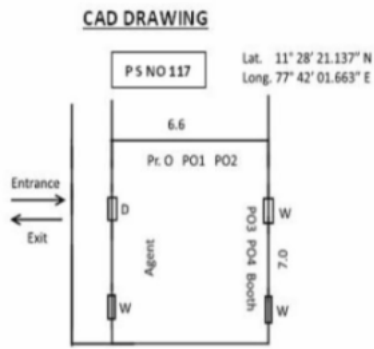

வாக்காளர் பதிவு அலுவலரின்
கையொப்பம்

Nazri Naksha

Google Map View

Polling Station Building Front View

Polling Station Front View

Cad View

Key MAP View

| | | | | | |
|--|----------------------------------|---|----------------------------------|--|----------------------------------|
| 1 பெயர் : முனியப்பன் தந்தை பெயர்: கருப்பன் வீட்டு எண் : 1 வயது : 72 பாலினம் : ஆண் | BMP2917672 Photo is available | 2 பெயர் : சீனிவாசன் தந்தை பெயர்: நாராயணன் வீட்டு எண் : 1 வயது : 66 பாலினம் : ஆண் | XTU0713875 Photo is available | 3 பெயர் : பெருமாயி கணவர் பெயர்: செல்மப்பன் வீட்டு எண் : 1 வயது : 62 பாலினம் : பெண் | XTU0714055 Photo is available |
| 4 பெயர் : நாகராஜ் தந்தை பெயர்: குப்புசாமி வீட்டு எண் : 1 வயது : 59 பாலினம் : ஆண் | XTU0713784 Photo is available | 5 பெயர் : வெங்கடாசலம் தந்தை பெயர்: குமாரசாமி வீட்டு எண் : 1 வயது : 55 பாலினம் : ஆண் | XTU1527977 Photo is available | 6 பெயர் : சுந்தரம் தந்தை பெயர்: குப்புசாமி வீட்டு எண் : 1 வயது : 52 பாலினம் : ஆண் | XTU0791962 Photo is available |
| 7 பெயர் : சுகமதி கணவர் பெயர்: நாகராஜ் வீட்டு எண் : 1 வயது : 51 பாலினம் : பெண் | XTU0713776 Photo is available | 8 பெயர் : பாஸ்பதி கணவர் பெயர்: காந்திமணி வீட்டு எண் : 1 வயது : 50 பாலினம் : பெண் | XTU0713636 Photo is available | 9 பெயர் : சின்னம்மாள் கணவர் பெயர்: வெங்கடாசலம் வீட்டு எண் : 1 வயது : 49 பாலினம் : பெண் | BMP2468288 Photo is available |
| 10 பெயர் : குணசேகரன் தந்தை பெயர்: மாரியப்பன் வீட்டு எண் : 1 வயது : 48 பாலினம் : ஆண் | XTU0714030 Photo is available | 11 பெயர் : சிவசக்தி தந்தை பெயர்: செல்மப்பன் வீட்டு எண் : 1 வயது : 47 பாலினம் : ஆண் | XTU0714162 Photo is available | 12 பெயர் : நந்தகுமார் தந்தை பெயர்: பெரியசாமி வீட்டு எண் : 1 வயது : 43 பாலினம் : ஆண் | XTU0713982 Photo is available |
| 13 பெயர் : சந்திரகலா கணவர் பெயர்: நந்தகுமார் வீட்டு எண் : 1 வயது : 42 பாலினம் : பெண் | XTU0713974 Photo is available | 14 பெயர் : செல்வி கணவர் பெயர்: கணபதி வீட்டு எண் : 1 வயது : 38 பாலினம் : பெண் | XTU0713800 Photo is available | 15 பெயர் : அமலாதேவி கணவர் பெயர்: கோபால் வீட்டு எண் : 1 வயது : 36 பாலினம் : பெண் | XTU0713586 Photo is available |
| 16 பெயர் : நந்தகுமார் தந்தை பெயர்: நாகராஜ் வீட்டு எண் : 1 வயது : 32 பாலினம் : ஆண் | XTU0713792 Photo is available | 17 பெயர் : உமாமகேஷ்வரி கணவர் பெயர்: செந்தில்குமார் வீட்டு எண் : 1 வயது : 32 பாலினம் : பெண் | XTU0713909 Photo is available | 18 பெயர் : விக்னேஷ் தந்தை பெயர்: வெங்கிடு வீட்டு எண் : 1 வயது : 31 பாலினம் : ஆண் | XTU0713966 Photo is available |
| 19 பெயர் : நல்லகுமார் தந்தை பெயர்: முனியப்பன் வீட்டு எண் : 1 வயது : 31 பாலினம் : ஆண் | XTU0713719 Photo is available | 20 பெயர் : செந்தில்குமார் தந்தை பெயர்: நாகராஜ் வீட்டு எண் : 1 வயது : 30 பாலினம் : ஆண் | XTU0713768 Photo is available | # 21 பெயர் : மனோகர் தந்தை பெயர்: சுப்ரமணி வீட்டு எண் : 1 வயது : 30 பாலினம் : ஆண் | XTU0713594 Photo is available |
| 22 பெயர் : திலகவதி கணவர் பெயர்: கண்ணன் வீட்டு எண் : 1 வயது : 30 பாலினம் : பெண் | XTU0714071 Photo is available | 23 பெயர் : சத்தியா கணவர் பெயர்: சிவசண்முகம் வீட்டு எண் : 1-1 வயது : 47 பாலினம் : பெண் | BMP2469690 Photo is available | 24 பெயர் : வருண் தந்தை பெயர்: சிவசண்முகம் வீட்டு எண் : 1/1 வயது : 23 பாலினம் : ஆண் | XTU2267169 Photo is available |
| 25 பெயர் : லோகநாதன் தந்தை பெயர்: கந்தசாமி வீட்டு எண் : 1-1-4 வயது : 78 பாலினம் : ஆண் | XTU0944215 Photo is available | 26 பெயர் : பழனியப்பன் தந்தை பெயர்: மாரப்பகவுண்டர் வீட்டு எண் : 1-1B வயது : 79 பாலினம் : ஆண் | BMP1588995 Photo is available | 27 பெயர் : லட்சுமி கணவர் பெயர்: பழனியப்பன் வீட்டு எண் : 1-1B வயது : 73 பாலினம் : பெண் | XTU1527985 Photo is available |
| 28 பெயர் : சிவசண்முகம் தந்தை பெயர்: பழனியப்பன் வீட்டு எண் : 1-1B வயது : 50 பாலினம் : ஆண் | BMP1590017 Photo is available | 29 பெயர் : ரவிந்தரன் தந்தை பெயர்: செல்லமுத்து வீட்டு எண் : 1-2 வயது : 27 பாலினம் : ஆண் | XTU1096759 Photo is available | 30 பெயர் : ரங்கம்மாள் கணவர் பெயர்: மாணிக்கம் வீட்டு எண் : 1-5 வயது : 58 பாலினம் : பெண் | XTU0514836 Photo is available |