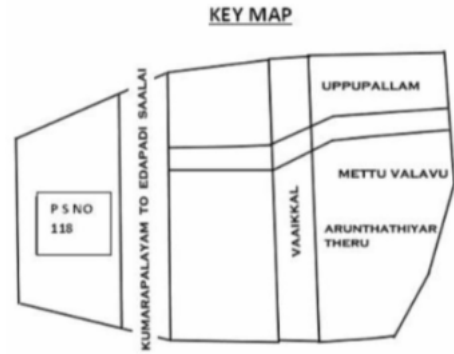

Google Map View

Polling Station Building Front View

Polling Station Front View

Cad View

Key MAP View

சட்டமன்றத் தொகுதியின் எண் மற்றும் பெயர் : 87-சங்ககிரி  
பிரிவு எண் மற்றும் பெயர் 1-புள்ளாகவுண்டம்பட்டி அக்ரஹாரம் (ஊ), உப்புள்ளம் வார்டு-2