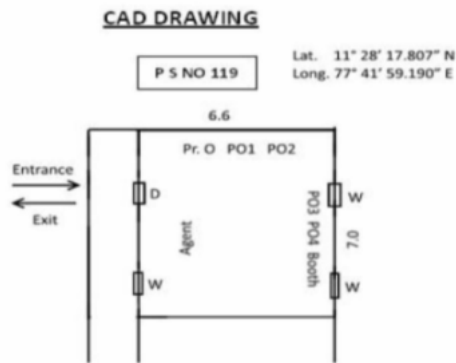

Google Map View

Polling Station Building Front View

Polling Station Front View

Cad View

Key MAP View

1 பெயர் : கோவிந்தம்மாள் கணவர் பெயர்: பாலசுப்பிரமணி வீட்டு எண் : 1 வயது : 31 பாலினம் : பெண்	XTU0944587 Photo is available	2 பெயர் : கோபால்சாமி தந்தை பெயர்: வீரன் வீட்டு எண் : 1 வயது : 30 பாலினம் : ஆண்	XTU0714873 Photo is available	3 பெயர் : தினேஷ் தந்தை பெயர்: ராஜேஷ் வீட்டு எண் : 1 வயது : 21 பாலினம் : ஆண்	XTU2330207 Photo is available
4 பெயர் : ராஜாமணி தந்தை பெயர்: கோவிந்தன் வீட்டு எண் : 1-1 வயது : 64 பாலினம் : ஆண்	XTU1069723 Photo is available	5 பெயர் : ரமணி தந்தை பெயர்: ராஜாமணி வீட்டு எண் : 1-2 வயது : 45 பாலினம் : ஆண்	XTU1069822 Photo is available	6 பெயர் : லோகநாதன் தந்தை பெயர்: ராஜாமணி வீட்டு எண் : 1-2 வயது : 41 பாலினம் : ஆண்	XTU1069731 Photo is available
7 பெயர் : கார்த்திகேயன் தந்தை பெயர்: முருகேசன் வீட்டு எண் : 1-12 வயது : 53 பாலினம் : ஆண்	XTU0129833 Photo is available	8 பெயர் : ரேவதி கணவர் பெயர்: கார்த்திகேயன் வீட்டு எண் : 1-12 வயது : 43 பாலினம் : பெண்	XTU0130328 Photo is available	9 பெயர் : சுகாதர் தந்தை பெயர்: முத்துவேல் வீட்டு எண் : 1-13 வயது : 32 பாலினம் : ஆண்	XTU0515734 Photo is available
10 பெயர் : அமுதவள்ளி கணவர் பெயர்: கார்த்திகேயன் வீட்டு எண் : 1-17C வயது : 44 பாலினம் : பெண்	XTU0377085 Photo is available	11 பெயர் : பிரகாஷ் தந்தை பெயர்: கோவிந்தராஜ் வீட்டு எண் : 1-30 வயது : 37 பாலினம் : ஆண்	XTU0293449 Photo is available	12 பெயர் : நேசப்பரியா கணவர் பெயர்: அன்பரசன் வீட்டு எண் : 1/32 வயது : 22 பாலினம் : பெண்	XTU2267037 Photo is available
13 பெயர் : செந்தில்குமார் தந்தை பெயர்: பழனியப்பன் வீட்டு எண் : 1-39 வயது : 52 பாலினம் : ஆண்	XTU0130146 Photo is available	14 பெயர் : கஸ்தூரி தந்தை பெயர்: அம்மாசி வீட்டு எண் : 1-68 வயது : 36 பாலினம் : பெண்	XTU0130401 Photo is available	15 பெயர் : சித்ரா கணவர் பெயர்: ரவிச்சந்திரன் வீட்டு எண் : 1-77 வயது : 53 பாலினம் : பெண்	XTU0515742 Photo is available
S 16 பெயர் : குப்பாடி கணவர் பெயர்: கண்ணையன் வீட்டு எண் : 1-77 வயது : 41 பாலினம் : பெண்	XTU0293332 Photo is available	17 பெயர் : அன்பரசன் தந்தை பெயர்: மாதேஸ் வீட்டு எண் : 1-77 வயது : 35 பாலினம் : ஆண்	XTU0293241 Photo is available	18 பெயர் : மணிகண்டன் தாயின் பெயர்: சித்ரா வீட்டு எண் : 1-77 வயது : 35 பாலினம் : ஆண்	XTU0293381 Photo is available
19 பெயர் : மதுரை மீனாட்சி தந்தை பெயர்: மணிகண்டன் வீட்டு எண் : 1-77 வயது : 32 பாலினம் : பெண்	XTU0714675 Photo is available	S 20 பெயர் : கௌரி தந்தை பெயர்: ரவி வீட்டு எண் : 1/81 வயது : 30 பாலினம் : பெண்	XTU1069855 Photo is available	21 பெயர் : அலமேலு கணவர் பெயர்: மாணிக்கம் வீட்டு எண் : 1-83 வயது : 66 பாலினம் : பெண்	XTU0293274 Photo is available
22 பெயர் : சீரங்கன் தந்தை பெயர்: பெருமாள் வீட்டு எண் : 1-104 வயது : 65 பாலினம் : ஆண்	XTU0130138 Photo is available	23 பெயர் : ஈஸ்வரி கணவர் பெயர்: சீரங்கன் வீட்டு எண் : 1-104 வயது : 56 பாலினம் : பெண்	XTU0130153 Photo is available	24 பெயர் : சிதம்பரம் தந்தை பெயர்: சந்திரன் வீட்டு எண் : 1-108 வயது : 35 பாலினம் : ஆண்	XTU0293423 Photo is available
25 பெயர் : மணிகண்டன் தந்தை பெயர்: வீரமுத்து வீட்டு எண் : 1-119 வயது : 38 பாலினம் : ஆண்	XTU0129593 Photo is available	26 பெயர் : ஜெயபிரகாஷ் தந்தை பெயர்: சேசன் வீட்டு எண் : 1-120 வயது : 29 பாலினம் : ஆண்	XTU0900266 Photo is available	27 பெயர் : பிரசாந்த் அ தந்தை பெயர்: அண்ணாதுரை வீட்டு எண் : 1/126 வயது : 25 பாலினம் : ஆண்	XTU1223353 Photo is available
S 28 பெயர் : பாலசுப்ரமணி தந்தை பெயர்: பூம்கிளம் வீட்டு எண் : 1-137 வயது : 68 பாலினம் : ஆண்	XTU0293233 Photo is available	S 29 பெயர் : கமலம் கணவர் பெயர்: பாலசுப்ரமணி வீட்டு எண் : 1-137 வயது : 64 பாலினம் : பெண்	XTU0293217 Photo is available	30 பெயர் : செங்கோடன் தந்தை பெயர்: ராமன் வீட்டு எண் : 1-137 வயது : 55 பாலினம் : ஆண்	XTU0515767 Photo is available