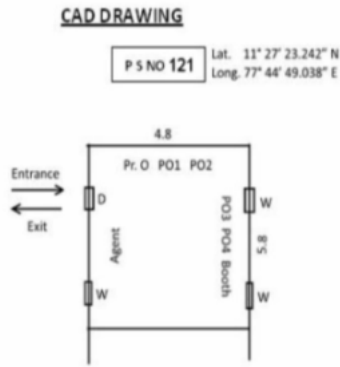

Google Map View

Polling Station Building Front View

Polling Station Front View

Cad View

Key MAP View

1 பெயர் : வெங்கடேஷ் தந்தை பெயர்: குப்பன் வீட்டு எண் : 1-1 வயது : 29 பாலினம் : ஆண்	XTU0995571 Photo is available	2 பெயர் : கோகுல் குப்பன் தந்தை பெயர்: குப்பன் வீட்டு எண் : 1/1 வயது : 20 பாலினம் : ஆண்	XTU2508455 Photo is available	3 பெயர் : சின்னுசாமி தந்தை பெயர்: கந்தசாமி வீட்டு எண் : 1-3 வயது : 61 பாலினம் : ஆண்	XTU1542877 Photo is available
4 பெயர் : செல்லம்மாள் தந்தை பெயர்: பெருமாள் வீட்டு எண் : 1-4 வயது : 69 பாலினம் : ஆண்	XTU1542893 Photo is available	5 பெயர் : பெருமாள் தந்தை பெயர்: பழனிச்சாமி வீட்டு எண் : 1-7 வயது : 56 பாலினம் : ஆண்	XTU1542919 Photo is available	6 பெயர் : அம்மணி கணவர் பெயர்: பெருமாள் வீட்டு எண் : 1-7 வயது : 55 பாலினம் : பெண்	BMP1590538 Photo is available
7 பெயர் : மணிகண்டன் தந்தை பெயர்: பெருமாள் வீட்டு எண் : 1-7 வயது : 34 பாலினம் : ஆண்	XTU0191908 Photo is available	8 பெயர் : ஞானசுந்தரி கணவர் பெயர்: மணிகண்டன் வீட்டு எண் : 1/7 வயது : 26 பாலினம் : பெண்	XTU2372712 Photo is available	9 பெயர் : சுப்ரமணி தந்தை பெயர்: பழனிசாமி வீட்டு எண் : 1-9A வயது : 46 பாலினம் : ஆண்	BMP2497139 Photo is available
10 பெயர் : பழனியப்பகவுண்டர் தந்தை பெயர்: பெருமாக்கவுண்டர் வீட்டு எண் : 1-11 வயது : 76 பாலினம் : ஆண்	XTU1542927 Photo is available	11 பெயர் : பெருமாயி கணவர் பெயர்: தங்கவேல் வீட்டு எண் : 1-12 வயது : 57 பாலினம் : பெண்	XTU0623090 Photo is available	12 பெயர் : பாவாயி கணவர் பெயர்: முத்துச்சாமி வீட்டு எண் : 1-15 வயது : 67 பாலினம் : பெண்	XTU1542950 Photo is available
13 பெயர் : சக்திவேல் தந்தை பெயர்: முத்துச்சாமி வீட்டு எண் : 1-15 வயது : 53 பாலினம் : ஆண்	BMP1591585 Photo is available	14 பெயர் : பூங்கொடி கணவர் பெயர்: சக்திவேல் வீட்டு எண் : 1-15 வயது : 44 பாலினம் : பெண்	BMP2496073 Photo is available	15 பெயர் : முத்துச்சாமி தந்தை பெயர்: பழனியப்பன் வீட்டு எண் : 1-16 வயது : 71 பாலினம் : ஆண்	XTU1542968 Photo is available
16 பெயர் : செல்லம்மாள் கணவர் பெயர்: முத்துச்சாமி வீட்டு எண் : 1-16 வயது : 61 பாலினம் : பெண்	XTU1542976 Photo is available	17 பெயர் : பழனியம்மாள் கணவர் பெயர்: நல்லசாமி வீட்டு எண் : 1-18 வயது : 76 பாலினம் : பெண்	BMP4003976 Photo is available	18 பெயர் : சக்திவேல் தந்தை பெயர்: செங்கோட்டுவேல் வீட்டு எண் : 1-18 வயது : 53 பாலினம் : ஆண்	XTU1542984 Photo is available
19 பெயர் : சாந்தி கணவர் பெயர்: சக்திவேல் வீட்டு எண் : 1-18 வயது : 49 பாலினம் : பெண்	BMP2495737 Photo is available	20 பெயர் : அருக்காணி கணவர் பெயர்: பெருமாக்கவுண்டர் வீட்டு எண் : 1-20 வயது : 66 பாலினம் : பெண்	BMP3885316 Photo is available	21 பெயர் : ராஜம்மாள் கணவர் பெயர்: சீரங்கன் வீட்டு எண் : 1-22 வயது : 66 பாலினம் : பெண்	XTU1542992 Photo is available
22 பெயர் : ஈஸ்வரமூர்த்தி தந்தை பெயர்: சீரங்கன் வீட்டு எண் : 1-22 வயது : 45 பாலினம் : ஆண்	BMP2495877 Photo is available	23 பெயர் : அட்சயா கணவர் பெயர்: ஈஸ்வரமூர்த்தி வீட்டு எண் : 1/22 வயது : 34 பாலினம் : பெண்	XTU1243351 Photo is available	24 பெயர் : வளர்மதி கணவர் பெயர்: சுப்ரமணி வீட்டு எண் : 1-23 வயது : 54 பாலினம் : பெண்	XTU1543008 Photo is available
25 பெயர் : பிரியா சு தந்தை பெயர்: சுப்பிரமணி வீட்டு எண் : 1-23 வயது : 35 பாலினம் : பெண்	XTU0192195 Photo is available	26 பெயர் : சித்தையன் தந்தை பெயர்: பழனியப்பன் வீட்டு எண் : 1-24 வயது : 58 பாலினம் : ஆண்	XTU1543016 Photo is available	27 பெயர் : கலாமணி கணவர் பெயர்: சித்தையன் வீட்டு எண் : 1-24 வயது : 56 பாலினம் : பெண்	BMP2499747 Photo is available
28 பெயர் : துரைமுருகன் தந்தை பெயர்: சித்தையன் வீட்டு எண் : 1-24 வயது : 31 பாலினம் : ஆண்	XTU0623116 Photo is available	29 பெயர் : ரசிகா கணவர் பெயர்: துரைமுருகன் வீட்டு எண் : 1/24 வயது : 27 பாலினம் : பெண்	XTU2383131 Photo is available	30 பெயர் : பழனியப்பன் தந்தை பெயர்: செங்கோடகவுண்டர் வீட்டு எண் : 1-25 வயது : 76 பாலினம் : ஆண்	BMP1591619 Photo is available