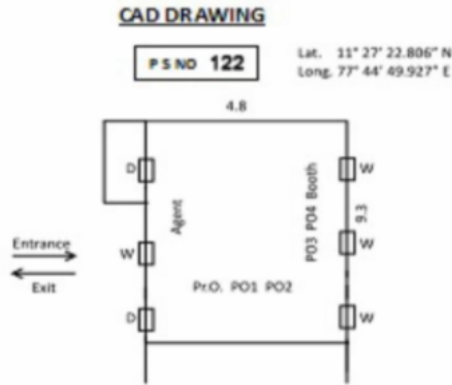

Google Map View

Polling Station Building Front View

Polling Station Front View

Cad View

Key MAP View

சட்டமன்றத் தொகுதியின் எண் மற்றும் பெயர் : 87-சங்ககிரி பிரிவு எண் மற்றும் பெயர் 1-கத்தேரி(ஊ), காந்தி நகர் வார்டு-3