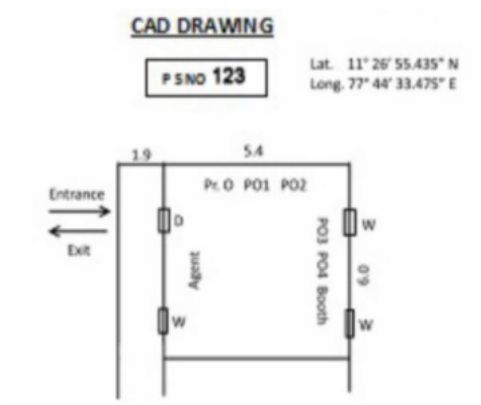

Google Map View

Polling Station Building Front View

Polling Station Front View

Cad View

Key MAP View

1 பெயர் : கௌதம் தந்தை பெயர் : ராஜ் வீட்டு எண் : 1E வயது : 30 பாலினம் : ஆண்	XTU0837617 Photo is available	2 பெயர் : சிவக்குமார் தந்தை பெயர் : துரைசாமி வீட்டு எண் : 1E வயது : 29 பாலினம் : ஆண்	XTU0837542 Photo is available	3 பெயர் : பிரகதீஷ் ப தந்தை பெயர் : பழனிவேல் வீட்டு எண் : 2/1 வயது : 20 பாலினம் : ஆண்	XTU2403723 Photo is available
4 பெயர் : செளமியா கணவர் பெயர் : சக்திவேல் வீட்டு எண் : 2/2 வயது : 30 பாலினம் : பெண்	XTU2472843 Photo is available	5 பெயர் : செல்லம்மாள் கணவர் பெயர் : முத்துசாமி வீட்டு எண் : 2/3 வயது : 72 பாலினம் : பெண்	XTU2071165 Photo is available	6 பெயர் : சக்திவேல் தந்தை பெயர் : பழனிசாமி வீட்டு எண் : 2-3 வயது : 33 பாலினம் : ஆண்	XTU0582676 Photo is available
7 பெயர் : தியாகராஜன் தந்தை பெயர் : தங்கராசு வீட்டு எண் : 2/20 வயது : 54 பாலினம் : ஆண்	XTU0032656 Photo is available	8 பெயர் : தினேஷ்குமார் தந்தை பெயர் : தியாகராஜன் வீட்டு எண் : 2/20 வயது : 26 பாலினம் : ஆண்	XTU1232776 Photo is available	9 பெயர் : மோகன்குமார் தந்தை பெயர் : பழனிசாமி வீட்டு எண் : 2/199 வயது : 33 பாலினம் : ஆண்	XTU1228600 Photo is available
10 பெயர் : சுஜிதா கணவர் பெயர் : ராஜேந்திரன் வீட்டு எண் : 2-206 வயது : 38 பாலினம் : பெண்	XTU1070291 Photo is available	11 பெயர் : பழனிசாமி தந்தை பெயர் : ராமசாமி வீட்டு எண் : 2-226 வயது : 54 பாலினம் : ஆண்	XTU0624023 Photo is available	12 பெயர் : அஸ்வின்குமார் தாயின் பெயர் : சாவித்திரி வீட்டு எண் : 2-258 வயது : 32 பாலினம் : ஆண்	XTU0624031 Photo is available
13 பெயர் : சுந்தராஜன் தந்தை பெயர் : முனியப்பன் வீட்டு எண் : 2-258B வயது : 56 பாலினம் : ஆண்	XTU0584334 Photo is available	14 பெயர் : சாவித்திரி கணவர் பெயர் : செங்கோடன் வீட்டு எண் : 2-258B வயது : 51 பாலினம் : பெண்	XTU0584367 Photo is available	15 பெயர் : சந்தியா தந்தை பெயர் : வெங்கடாசலம் வீட்டு எண் : 2-281 வயது : 32 பாலினம் : பெண்	XTU0837450 Photo is available
16 பெயர் : விசா தந்தை பெயர் : பாணுராஜ் வீட்டு எண் : 2/292 வயது : 25 பாலினம் : பெண்	XTU1233154 Photo is available	17 பெயர் : ஷாஜி டேனியல் தந்தை பெயர் : டேனியல் வீட்டு எண் : 3/1 வயது : 53 பாலினம் : ஆண்	XTU2499606 Photo is available	18 பெயர் : பேபி ஜோயல் தந்தை பெயர் : ஜோயல் வீட்டு எண் : 3/1 வயது : 52 பாலினம் : பெண்	XTU2499614 Photo is available
19 பெயர் : ஆனந்தராஜ் தந்தை பெயர் : சண்முகம் வீட்டு எண் : 3-1 வயது : 31 பாலினம் : ஆண்	XTU0624049 Photo is available	20 பெயர் : சண்முகம் தந்தை பெயர் : செங்கோடன் வீட்டு எண் : 3-2 வயது : 65 பாலினம் : ஆண்	BMP1591320 Photo is available	21 பெயர் : முத்துலட்சுமி கணவர் பெயர் : சண்முகம் வீட்டு எண் : 3-2 வயது : 54 பாலினம் : பெண்	BMP2498236 Photo is available
22 பெயர் : பாவாயி கணவர் பெயர் : செங்கோடகவுண்டர் வீட்டு எண் : 3-3 வயது : 81 பாலினம் : பெண்	XTU1508704 Photo is available	23 பெயர் : நடராஜ் நல்லையகவுண்டர் தந்தை பெயர் : நல்லையகவுண்டர் வீட்டு எண் : 3/3 வயது : 51 பாலினம் : ஆண்	XTU1508910 Photo is available	24 பெயர் : லீலாவதி நடராஜ் கணவர் பெயர் : நடராஜ் வீட்டு எண் : 3/3 வயது : 44 பாலினம் : பெண்	BMP3887304 Photo is available
S 25 பெயர் : சின்னப்பிள்ளை கணவர் பெயர் : முனியப்பன் வீட்டு எண் : 3-4 வயது : 59 பாலினம் : பெண்	BMP3147295 Photo is available	26 பெயர் : கோபிநாத் தந்தை பெயர் : ரகுபதி வீட்டு எண் : 3-4 வயது : 32 பாலினம் : ஆண்	XTU0624056 Photo is available	27 பெயர் : முத்துக்குமார் தந்தை பெயர் : ரகுபதி வீட்டு எண் : 3-4 வயது : 30 பாலினம் : ஆண்	XTU0715797 Photo is available
28 பெயர் : ஜீவிதன் த தந்தை பெயர் : தங்கமணி வீட்டு எண் : 3/4/36/1 வயது : 22 பாலினம் : ஆண்	XTU2355493 Photo is available	29 பெயர் : சுப்பம்மாள் கணவர் பெயர் : மாரிமுத்து வீட்டு எண் : 3-5 வயது : 76 பாலினம் : பெண்	XTU1508720 Photo is available	30 பெயர் : வேலப்பன் தந்தை பெயர் : பழனிப்பகவுண்டர் வீட்டு எண் : 3-6 வயது : 76 பாலினம் : ஆண்	XTU1508738 Photo is available