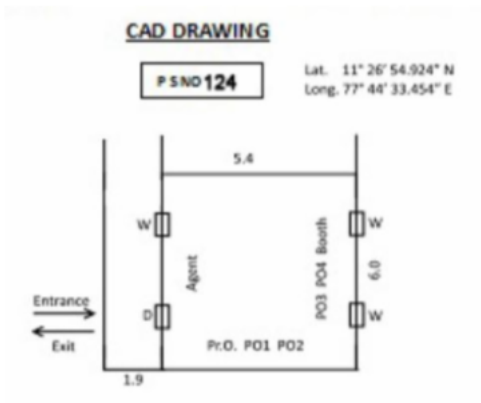

வாக்காளர் பதிவு அலுவலரின்  
கையொப்பம்

Nazri Naksha

Google Map View

Polling Station Building Front View

Polling Station Front View

Cad View

Key MAP View

|   |                                  |  |                                  |  |                                  |
|---|----------------------------------|--|----------------------------------|--|----------------------------------|
| 1<br>பெயர் : ராஜமாணிக்கம்<br>தந்தை பெயர் : செல்லவேல்<br>வீட்டு எண் : 3-66<br>வயது : 75 பாலினம் : ஆண்    | BMP1629450<br>Photo is available | 2<br>பெயர் : பூங்கொடி<br>கணவர் பெயர் : ராஜமாணிக்கம்<br>வீட்டு எண் : 3-66<br>வயது : 69 பாலினம் : பெண்       | BMP1629468<br>Photo is available | 3<br>பெயர் : செல்வராஜ்<br>தந்தை பெயர் : செல்லவேல்<br>வீட்டு எண் : 3-66<br>வயது : 65 பாலினம் : ஆண்          | BMP1629302<br>Photo is available |
| 4<br>பெயர் : சிவகாமி<br>கணவர் பெயர் : செல்லராஜ்<br>வீட்டு எண் : 3-66<br>வயது : 53 பாலினம் : பெண்        | BMP1629294<br>Photo is available | 5<br>பெயர் : ராஜசேகர்<br>தந்தை பெயர் : அத்தியண்ணன்<br>வீட்டு எண் : 3-76<br>வயது : 66 பாலினம் : ஆண்         | XTU0032748<br>Photo is available | 6<br>பெயர் : விஜயா<br>கணவர் பெயர் : ராஜசேகர்<br>வீட்டு எண் : 3-76<br>வயது : 61 பாலினம் : பெண்              | XTU0032755<br>Photo is available |
| 7<br>பெயர் : அமுதா<br>கணவர் பெயர் : துரை<br>வீட்டு எண் : 3/177<br>வயது : 33 பாலினம் : பெண்              | XTU2390284<br>Photo is available | 8<br>பெயர் : மதியழகன்<br>தந்தை பெயர் : அருணகிரி<br>வீட்டு எண் : 3-234<br>வயது : 69 பாலினம் : ஆண்           | BMP3887734<br>Photo is available | 9<br>பெயர் : சகுணா<br>கணவர் பெயர் : மதியழகன்<br>வீட்டு எண் : 3-234<br>வயது : 65 பாலினம் : பெண்             | BMP2494557<br>Photo is available |
| 10<br>பெயர் : கண்ணையா<br>தந்தை பெயர் : மதியழகன்<br>வீட்டு எண் : 3-234<br>வயது : 43 பாலினம் : ஆண்        | BMP3887742<br>Photo is available | 11<br>பெயர் : கண்மணி<br>தந்தை பெயர் : மதியழகன்<br>வீட்டு எண் : 3-234<br>வயது : 42 பாலினம் : பெண்           | BMP2494565<br>Photo is available | 12<br>பெயர் : ராஜு<br>தந்தை பெயர் : குப்புசாமி<br>வீட்டு எண் : 3-235<br>வயது : 55 பாலினம் : ஆண்            | BMP2494862<br>Photo is available |
| 13<br>பெயர் : ராசாமணி<br>கணவர் பெயர் : ராஜு<br>வீட்டு எண் : 3-235<br>வயது : 53 பாலினம் : பெண்           | BMP2494870<br>Photo is available | S2 14<br>பெயர் : பிரியதர்சிணி<br>தந்தை பெயர் : ஹரிஹரன்<br>வீட்டு எண் : 3-270<br>வயது : 39 பாலினம் : ஆண்    | XTU0293860<br>Photo is available | 15<br>பெயர் : ராதாமணி<br>கணவர் பெயர் : லட்சுமணன்<br>வீட்டு எண் : 3-277<br>வயது : 44 பாலினம் : பெண்         | XTU0130583<br>Photo is available |
| S 16<br>பெயர் : உமா<br>கணவர் பெயர் : சக்திவேல்<br>வீட்டு எண் : 3-279<br>வயது : 48 பாலினம் : பெண்        | BMP3137221<br>Photo is available | S 17<br>பெயர் : வினோதினி சே<br>கணவர் பெயர் : மோகன்குமார்<br>வீட்டு எண் : 3/281<br>வயது : 28 பாலினம் : பெண் | XTU2427466<br>Photo is available | 18<br>பெயர் : பூந்மதி<br>தந்தை பெயர் : கிருஷ்ணமூர்த்தி<br>வீட்டு எண் : 3-284-1<br>வயது : 27 பாலினம் : பெண் | XTU1097120<br>Photo is available |
| 19<br>பெயர் : வெங்கடேசன்<br>தந்தை பெயர் : வெங்கட்ராமன்<br>வீட்டு எண் : 3-285<br>வயது : 55 பாலினம் : ஆண் | BMP1108042<br>Photo is available | 20<br>பெயர் : சுப்ரமணியன்<br>தந்தை பெயர் : வெங்கட்ராமன்<br>வீட்டு எண் : 3-285<br>வயது : 53 பாலினம் : ஆண்   | BMP1104272<br>Photo is available | 21<br>பெயர் : நடராஜன்<br>தந்தை பெயர் : வெங்கட்ராமன்<br>வீட்டு எண் : 3-285<br>வயது : 51 பாலினம் : ஆண்       | BMP2495232<br>Photo is available |
| 22<br>பெயர் : கண்ணன்<br>தந்தை பெயர் : வெங்கட்ராமன்<br>வீட்டு எண் : 3-285<br>வயது : 49 பாலினம் : ஆண்     | BMP2495315<br>Photo is available | 23<br>பெயர் : சூரிநாராயணன்<br>தந்தை பெயர் : வெங்கட்ராமன்<br>வீட்டு எண் : 3-285<br>வயது : 45 பாலினம் : ஆண்  | BMP2495133<br>Photo is available | 24<br>பெயர் : கந்தசாமி<br>தந்தை பெயர் : ராமசாமி<br>வீட்டு எண் : 3-286-2<br>வயது : 61 பாலினம் : ஆண்         | BMP1592112<br>Photo is available |
| 25<br>பெயர் : பூங்கொடி<br>கணவர் பெயர் : கந்தசாமி<br>வீட்டு எண் : 3-286-2<br>வயது : 54 பாலினம் : பெண்    | BMP3888369<br>Photo is available | 26<br>பெயர் : ரமேஷ்குமார்<br>தந்தை பெயர் : கந்தசாமி<br>வீட்டு எண் : 3-286-2<br>வயது : 44 பாலினம் : ஆண்     | BMP3887296<br>Photo is available | 27<br>பெயர் : சித்ரா<br>கணவர் பெயர் : ரமேஷ்குமார்<br>வீட்டு எண் : 3-286-2<br>வயது : 36 பாலினம் : பெண்      | XTU0587287<br>Photo is available |
| 28<br>பெயர் : லதா<br>தந்தை பெயர் : லட்சுமணன்<br>வீட்டு எண் : 3-290<br>வயது : 34 பாலினம் : பெண்          | XTU0192393<br>Photo is available | 29<br>பெயர் : ஈஸ்வரி<br>கணவர் பெயர் : சுந்தரம்<br>வீட்டு எண் : 3/292<br>வயது : 61 பாலினம் : பெண்           | BMP1591627<br>Photo is available | 30<br>பெயர் : சுந்தரம்<br>தந்தை பெயர் : சின்னண்ணன்<br>வீட்டு எண் : 3/292<br>வயது : 60 பாலினம் : ஆண்        | BMP1591635<br>Photo is available |