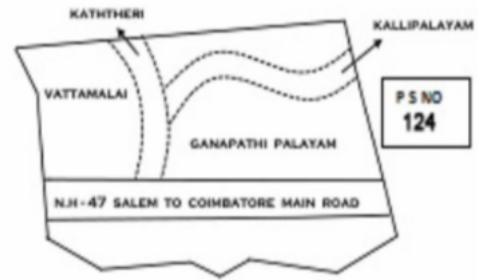

வாக்காளர் பதிவு அலுவலரின்  
கையொப்பம்

Nazri Naksha

Google Map View

Polling Station Building Front View

Polling Station Front View

Cad View

Key MAP View

|   |                                  |  |                                  |  |                                  |
|---|----------------------------------|--|----------------------------------|--|----------------------------------|
| 1<br>பெயர் : ராஜமாணிக்கம்<br>தந்தை பெயர் : செல்லவேல்<br>வீட்டு எண் : 3-66<br>வயது : 75 பாலினம் : ஆண்    | BMP1629450<br>Photo is available | 2<br>பெயர் : பூங்கொடி<br>கணவர் பெயர் : ராஜமாணிக்கம்<br>வீட்டு எண் : 3-66<br>வயது : 69 பாலினம் : பெண்       | BMP1629468<br>Photo is available | 3<br>பெயர் : செல்வராஜ்<br>தந்தை பெயர் : செல்லவேல்<br>வீட்டு எண் : 3-66<br>வயது : 65 பாலினம் : ஆண்          | BMP1629302<br>Photo is available |
| 4<br>பெயர் : சிவகாமி<br>கணவர் பெயர் : செல்லராஜ்<br>வீட்டு எண் : 3-66<br>வயது : 53 பாலினம் : பெண்        | BMP1629294<br>Photo is available | 5<br>பெயர் : ராஜசேகர்<br>தந்தை பெயர் : அத்தியண்ணன்<br>வீட்டு எண் : 3-76<br>வயது : 66 பாலினம் : ஆண்         | XTU0032748<br>Photo is available | 6<br>பெயர் : விஜயா<br>கணவர் பெயர் : ராஜசேகர்<br>வீட்டு எண் : 3-76<br>வயது : 61 பாலினம் : பெண்              | XTU0032755<br>Photo is available |
| 7<br>பெயர் : அமுதா<br>கணவர் பெயர் : துரை<br>வீட்டு எண் : 3/177<br>வயது : 33 பாலினம் : பெண்              | XTU2390284<br>Photo is available | 8<br>பெயர் : மதியழகன்<br>தந்தை பெயர் : அருணகிரி<br>வீட்டு எண் : 3-234<br>வயது : 69 பாலினம் : ஆண்           | BMP3887734<br>Photo is available | 9<br>பெயர் : சகுணா<br>கணவர் பெயர் : மதியழகன்<br>வீட்டு எண் : 3-234<br>வயது : 65 பாலினம் : பெண்             | BMP2494557<br>Photo is available |
| 10<br>பெயர் : கண்ணையா<br>தந்தை பெயர் : மதியழகன்<br>வீட்டு எண் : 3-234<br>வயது : 43 பாலினம் : ஆண்        | BMP3887742<br>Photo is available | 11<br>பெயர் : கண்மணி<br>தந்தை பெயர் : மதியழகன்<br>வீட்டு எண் : 3-234<br>வயது : 42 பாலினம் : பெண்           | BMP2494565<br>Photo is available | 12<br>பெயர் : ராஜு<br>தந்தை பெயர் : குப்புசாமி<br>வீட்டு எண் : 3-235<br>வயது : 55 பாலினம் : ஆண்            | BMP2494862<br>Photo is available |
| 13<br>பெயர் : ராசாமணி<br>கணவர் பெயர் : ராஜு<br>வீட்டு எண் : 3-235<br>வயது : 53 பாலினம் : பெண்           | BMP2494870<br>Photo is available | S2 14<br>பெயர் : பிரியதர்சிணி<br>தந்தை பெயர் : ஹரிஹரன்<br>வீட்டு எண் : 3-270<br>வயது : 39 பாலினம் : ஆண்    | XTU0293860<br>Photo is available | 15<br>பெயர் : ராதாமணி<br>கணவர் பெயர் : லட்சுமணன்<br>வீட்டு எண் : 3-277<br>வயது : 44 பாலினம் : பெண்         | XTU0130583<br>Photo is available |
| S 16<br>பெயர் : உமா<br>கணவர் பெயர் : சக்திவேல்<br>வீட்டு எண் : 3-279<br>வயது : 48 பாலினம் : பெண்        | BMP3137221<br>Photo is available | S 17<br>பெயர் : வினோதினி சே<br>கணவர் பெயர் : மோகன்குமார்<br>வீட்டு எண் : 3/281<br>வயது : 28 பாலினம் : பெண் | XTU2427466<br>Photo is available | 18<br>பெயர் : பூந்மதி<br>தந்தை பெயர் : கிருஷ்ணமூர்த்தி<br>வீட்டு எண் : 3-284-1<br>வயது : 27 பாலினம் : பெண் | XTU1097120<br>Photo is available |
| 19<br>பெயர் : வெங்கடேசன்<br>தந்தை பெயர் : வெங்கட்ராமன்<br>வீட்டு எண் : 3-285<br>வயது : 55 பாலினம் : ஆண் | BMP1108042<br>Photo is available | 20<br>பெயர் : சுப்ரமணியன்<br>தந்தை பெயர் : வெங்கட்ராமன்<br>வீட்டு எண் : 3-285<br>வயது : 53 பாலினம் : ஆண்   | BMP1104272<br>Photo is available | 21<br>பெயர் : நடராஜன்<br>தந்தை பெயர் : வெங்கட்ராமன்<br>வீட்டு எண் : 3-285<br>வயது : 51 பாலினம் : ஆண்       | BMP2495232<br>Photo is available |
| 22<br>பெயர் : கண்ணன்<br>தந்தை பெயர் : வெங்கட்ராமன்<br>வீட்டு எண் : 3-285<br>வயது : 49 பாலினம் : ஆண்     | BMP2495315<br>Photo is available | 23<br>பெயர் : சூரிநாராயணன்<br>தந்தை பெயர் : வெங்கட்ராமன்<br>வீட்டு எண் : 3-285<br>வயது : 45 பாலினம் : ஆண்  | BMP2495133<br>Photo is available | 24<br>பெயர் : கந்தசாமி<br>தந்தை பெயர் : ராமசாமி<br>வீட்டு எண் : 3-286-2<br>வயது : 61 பாலினம் : ஆண்         | BMP1592112<br>Photo is available |
| 25<br>பெயர் : பூங்கொடி<br>கணவர் பெயர் : கந்தசாமி<br>வீட்டு எண் : 3-286-2<br>வயது : 54 பாலினம் : பெண்    | BMP3888369<br>Photo is available | 26<br>பெயர் : ரமேஷ்குமார்<br>தந்தை பெயர் : கந்தசாமி<br>வீட்டு எண் : 3-286-2<br>வயது : 44 பாலினம் : ஆண்     | BMP3887296<br>Photo is available | 27<br>பெயர் : சித்ரா<br>கணவர் பெயர் : ரமேஷ்குமார்<br>வீட்டு எண் : 3-286-2<br>வயது : 36 பாலினம் : பெண்      | XTU0587287<br>Photo is available |
| 28<br>பெயர் : லதா<br>தந்தை பெயர் : லட்சுமணன்<br>வீட்டு எண் : 3-290<br>வயது : 34 பாலினம் : பெண்          | XTU0192393<br>Photo is available | 29<br>பெயர் : ஈஸ்வரி<br>கணவர் பெயர் : சுந்தரம்<br>வீட்டு எண் : 3/292<br>வயது : 61 பாலினம் : பெண்           | BMP1591627<br>Photo is available | 30<br>பெயர் : சுந்தரம்<br>தந்தை பெயர் : சின்னண்ணன்<br>வீட்டு எண் : 3/292<br>வயது : 60 பாலினம் : ஆண்        | BMP1591635<br>Photo is available |