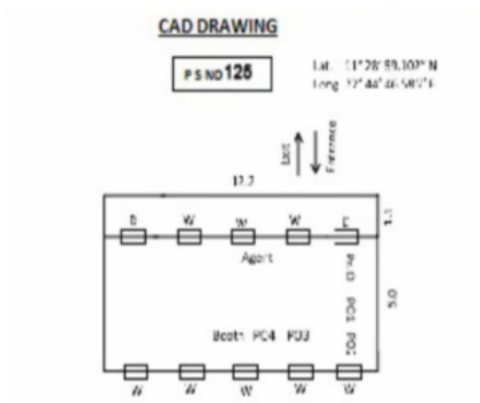

Google Map View

Polling Station Building Front View

Polling Station Front View

Cad View

Key MAP View

1 பெயர் : சகுந்தலா கணவர் பெயர்: நாச்சிமுத்து வீட்டு எண் : 1-131 வயது : 42 பாலினம் : பெண் Photo is available	XTU0517896	2 பெயர் : ராமசாமி தந்தை பெயர்: கந்தப்பக்கவுண்டர் வீட்டு எண் : 1-201 வயது : 67 பாலினம் : ஆண் Photo is available	XTU1522655	3 பெயர் : சந்தியா தந்தை பெயர்: சுந்தரம் வீட்டு எண் : 1/302 வயது : 25 பாலினம் : பெண் Photo is available	XTU2072783
4 பெயர் : சுப்ரமணி தந்தை பெயர்: செங்கோடன் வீட்டு எண் : 2-66 வயது : 54 பாலினம் : ஆண் Photo is available	BMP1592377	5 பெயர் : நிர்மலா கணவர் பெயர்: சுப்ரமணி வீட்டு எண் : 2-66 வயது : 50 பாலினம் : பெண் Photo is available	XTU1522671	6 பெயர் : ஸ்ரீதர் தந்தை பெயர்: முனியப்பன் வீட்டு எண் : 2/174 வயது : 24 பாலினம் : ஆண் Photo is available	XTU2012763
7 பெயர் : ஹரிஸ் தந்தை பெயர்: துரைசாமி வீட்டு எண் : 2/184 வயது : 23 பாலினம் : ஆண் Photo is available	XTU2176592	8 பெயர் : ரஞ்சித் து தந்தை பெயர்: துரைசாமி வீட்டு எண் : எல்லப் பழத்தான் காடு வயது : 19 பாலினம் : ஆண் Photo is available	XTU2475697	9 பெயர் : சபாசினி தந்தை பெயர்: பழனிசாமி வீட்டு எண் : 2/186 வயது : 23 பாலினம் : பெண் Photo is available	XTU2172013
10 பெயர் : ரவி பிரகாஷ் தந்தை பெயர்: பழனியப்பன் வீட்டு எண் : 2/187 வயது : 28 பாலினம் : ஆண் Photo is available	XTU1168392	11 பெயர் : விவின்குமார் தந்தை பெயர்: பழனியப்பன் வீட்டு எண் : 2/187 வயது : 24 பாலினம் : ஆண் Photo is available	XTU2012748	12 பெயர் : சந்துரு தந்தை பெயர்: சிவக்குமார் வீட்டு எண் : 2/189A வயது : 19 பாலினம் : ஆண் Photo is available	XTU2480952
13 பெயர் : ஷர்மிளா தந்தை பெயர்: முருகேசன் வீட்டு எண் : 2/192 வயது : 24 பாலினம் : பெண் Photo is available	XTU2012755	14 பெயர் : மாதப்பன் தந்தை பெயர்: நல்லையக்கவுண்டர் வீட்டு எண் : 2/193 வயது : 59 பாலினம் : ஆண் Photo is available	XTU1522903	15 பெயர் : லதா கணவர் பெயர்: மாதப்பன் வீட்டு எண் : 2/193 வயது : 46 பாலினம் : பெண் Photo is available	XTU0517797
16 பெயர் : சரவணகுமார் தந்தை பெயர்: மாதப்பன் வீட்டு எண் : 2/193 வயது : 27 பாலினம் : ஆண் Photo is available	XTU1148972	17 பெயர் : கோகுல் குமார் தந்தை பெயர்: மாதப்பன் வீட்டு எண் : 2/193 வயது : 26 பாலினம் : ஆண் Photo is available	XTU2078004	18 பெயர் : தேன்மொழி கணவர் பெயர்: சண்முகம் வீட்டு எண் : 2/195 வயது : 50 பாலினம் : பெண் Photo is available	BMP1593375
19 பெயர் : சங்கவி கணவர் பெயர்: தீபக்குமார் வீட்டு எண் : 2/195 வயது : 32 பாலினம் : பெண் Photo is available	XTU2073351	20 பெயர் : ப துரைசாமி தந்தை பெயர்: பழனிசாமி வீட்டு எண் : 2-196 வயது : 48 பாலினம் : ஆண் Photo is available	BMP1592955	21 பெயர் : து கார்த்திகா கணவர் பெயர்: துரைசாமி வீட்டு எண் : 2-196 வயது : 35 பாலினம் : பெண் Photo is available	XTU0295857
22 பெயர் : மகேஷ்ராஜ். ப தந்தை பெயர்: பழனிசாமி பழனிசாமி வீட்டு எண் : periyakadu, Vaikunthampalayam வயது : 19 பாலினம் : ஆண் Photo is available	XTU2475739	23 பெயர் : தங்கம்மாள் கணவர் பெயர்: மாரப்பன் வீட்டு எண் : 2-213 வயது : 79 பாலினம் : பெண் Photo is available	XTU0716860	# 24 பெயர் : சிவக்குமார் தந்தை பெயர்: மாரப்பன் வீட்டு எண் : 2/189-A வயது : 47 பாலினம் : ஆண் Photo is available	XTU0716720
# 25 பெயர் : மேகலா கணவர் பெயர்: சிவக்குமார் வீட்டு எண் : 2/189- A வயது : 38 பாலினம் : பெண் Photo is available	XTU0032987	26 பெயர் : பழனியம்மாள் கணவர் பெயர்: பெரியசாமி வீட்டு எண் : 2/220 வயது : 67 பாலினம் : பெண் Photo is available	XTU1710334	27 பெயர் : சண்முகம் தந்தை பெயர்: பெரியசாமி வீட்டு எண் : 2/220 வயது : 45 பாலினம் : ஆண் Photo is available	BMP2500213
28 பெயர் : பாமா கணவர் பெயர்: சண்முகம் வீட்டு எண் : 2/220 வயது : 39 பாலினம் : பெண் Photo is available	XTU0032961	29 பெயர் : பாவாயி கணவர் பெயர்: பெருமாள் வீட்டு எண் : 2/222 வயது : 62 பாலினம் : பெண் Photo is available	BMP2499713	30 பெயர் : மணி தந்தை பெயர்: பெருமாள் வீட்டு எண் : 2/222 வயது : 35 பாலினம் : ஆண் Photo is available	XTU0130773