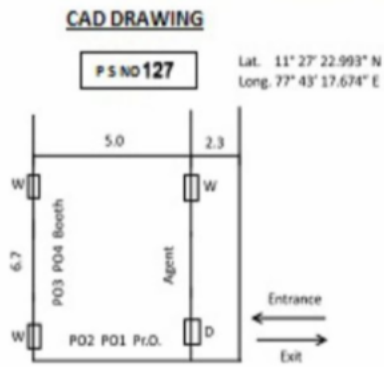

Google Map View

Polling Station Building Front View

Polling Station Front View

Cad View

Key MAP View

சட்டமன்றத் தொகுதியின் எண் மற்றும் பெயர் : 87-சங்ககிரி பிரிவு எண் மற்றும் பெயர் 1-கத்தேரி (ஊ), கத்தேரி ஆதிதிராவிடர் தெரு வார்டு -2